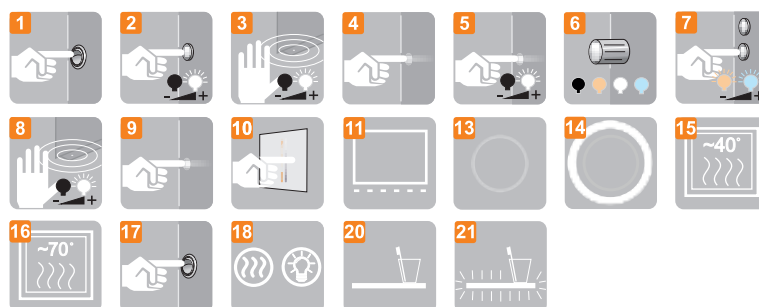

Technical data   Technische Daten   Dane techniczne

DANA 60x80

DANA 80x80

DANA 100x80

DANA 120x80

Other dimensions available on request
Andere Abmessungen auf Anfrage
Inne wymiary na zamówienie

LED colour / LED-Farbe / Kolor LED:

Additional elements on request / Zusatzelemente auf Anfrage
Elementy dodatkowe na zamówienie