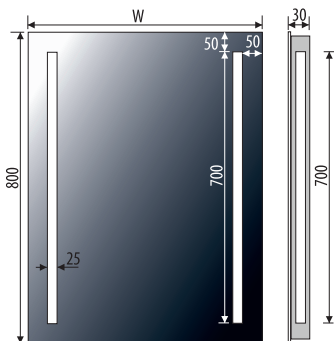

Technical data Technische Daten Dane techniczne

DANA 60x80

DANA 80x80

DANA 100x80

DANA 120x80

Other dimensions available on request
 Andere Abmessungen auf Anfrage
 Inne wymiary na zamówienie

LED colour / LED-Farbe / Kolor LED: