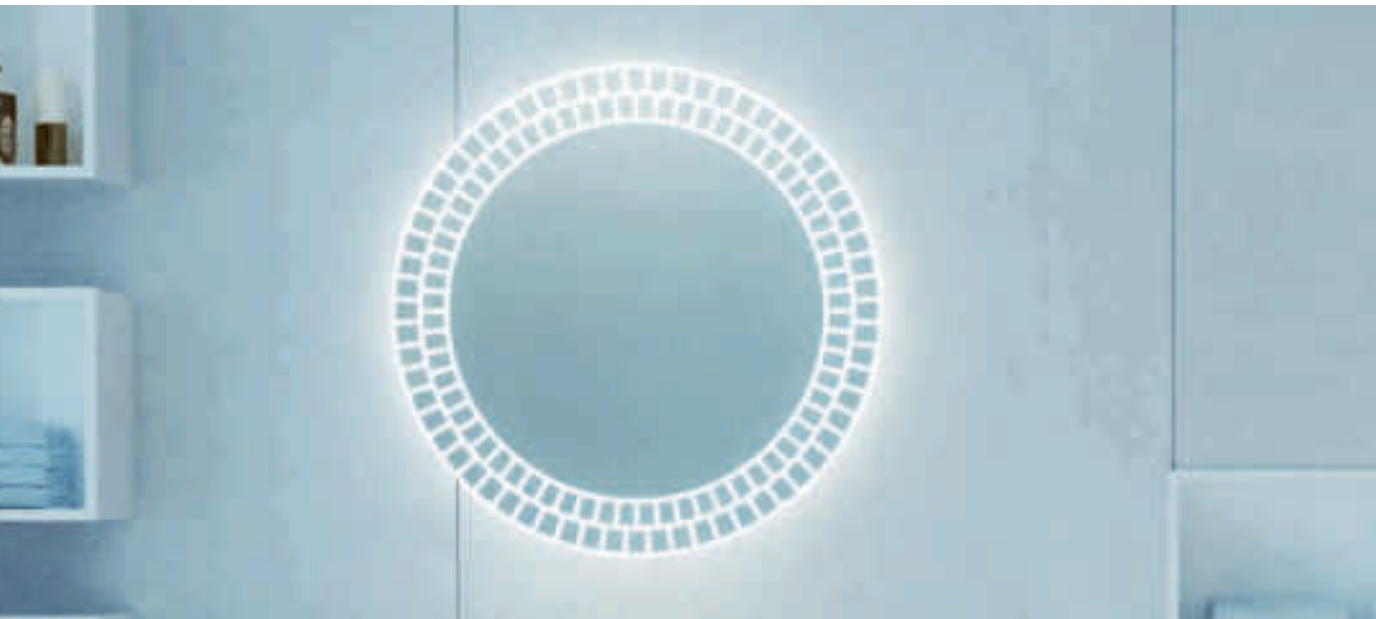

MIRRORS/ SPIEGEL/ LUSTRA

**E
X
C
L
U
S
I
V
E**