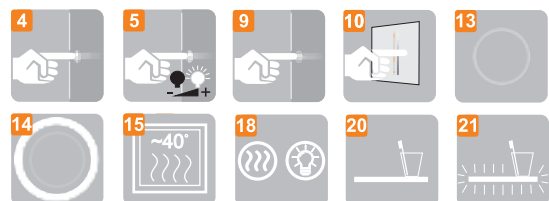

Technical data   Technische Daten   Dane techniczne

FRAME 45x80	450	800	230V AC	~25,5 W
FRAME 80x60	800	600	230V AC	~29,1 W
FRAME 100x80	1000	800	230V AC	~38,7 W
FRAME 120x80	1200	800	230V AC	~43,5 W

LED colour / LED-Farbe / Kolor LED:

CW ~6000K	NW ~4000K	WW ~3000K

Additional elements on request / Zusatzelemente auf Anfrage
Elementy dodatkowe na zamówienie