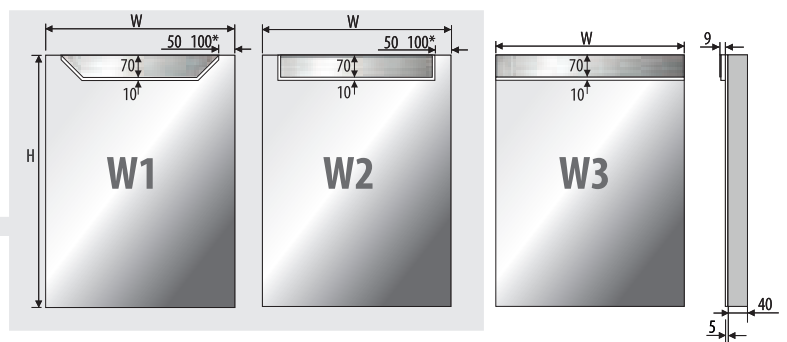

LED colour / LED-Farbe / Kolor LED:

CW
~6000K
NW
~4000K
WW
~3000K

Additional elements on request / Zusatzelemente auf Anfrage
Elementy dodatkowe na zamówienie

FANTASY

IP20   IP44