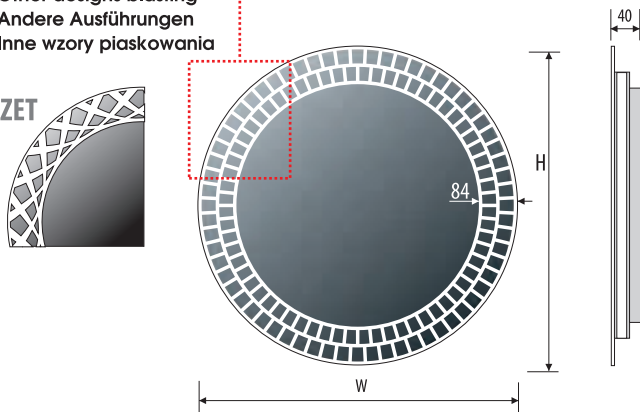

Technical data Technische Daten Dane techniczne

CARMEN Ø70

CARMEN Ø80

CARMEN Ø90

CARMEN Ø100

Other dimensions available on request
 Andere Abmessungen auf Anfrage
 Inne wymiary na zamówienie

LED colour / LED-Farbe / Kolor LED: