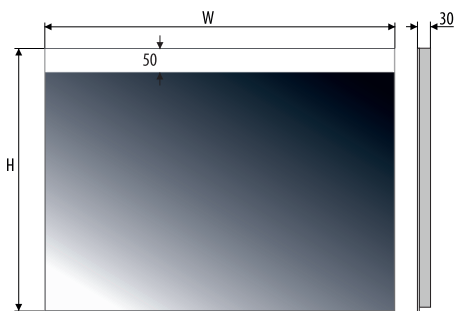

EASY 03.1

EASY 04

4mm mirror, construction - varnished steel
 4mm Spiegel, Konstruktion - lackierter Stahl
 Lustro 4mm, konstrukcja - stal lakierowana

	Technical data		Technische Daten		Dane techniczne	
EASY 04 80x60	800	600	230V AC	~9,3 W		
EASY 04 100x60	1000	600	230V AC	~9,4 W		
EASY 04 60x80	600	800	230V AC	~6,9 W		
EASY 04 80x80	800	800	230V AC	~9,3 W		
EASY 04 100x80	1000	800	230V AC	~9,4 W		
EASY 04 120x80	1200	800	230V AC	~11,3 W		