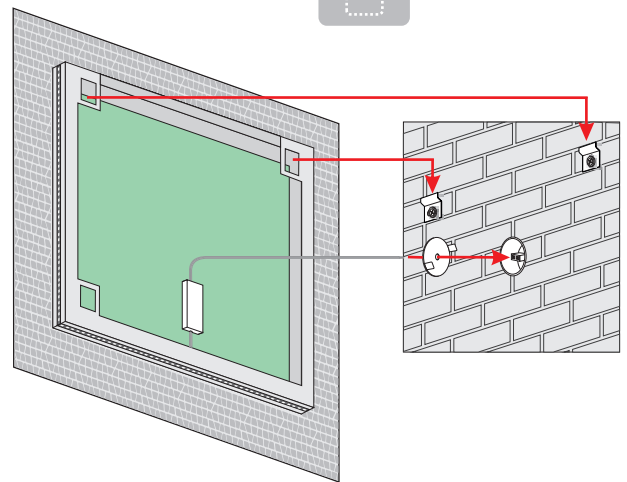

5mm mirror, construction - stainless steel
5mm Spiegel, Konstruktion - Edelstahl
Lustro 5mm, konstrukcja - stal nierdzewna