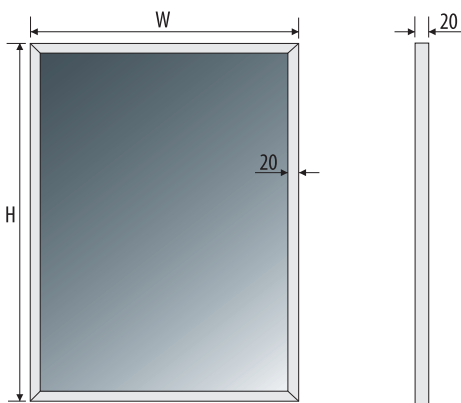

inox brushed, black brushed, chrom
inox gebürstet, schwarz gebürstet, chrom
inox szlif, czarny szlif, chrom

Technical data Technische Daten
Dane techniczne

EASY ALU 05 60x80

EASY ALU 05 100x80

EASY ALU 05 120x80

Other dimensions available on request
Andere Abmessungen auf Anfrage
Inne wymiary na zamówienie

Additional elements on request / Zusatzelemente auf Anfrage
Elementy dodatkowe na zamówienie

EASY ALU 05