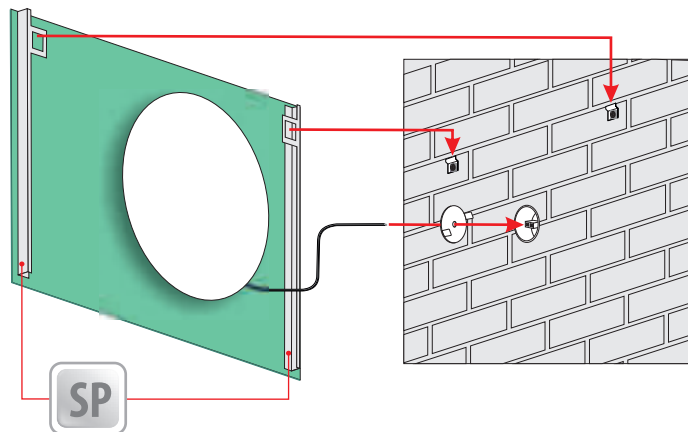

Technical data	Technische Daten	Dane techniczne		
TONDO 60x80	600	800	450	230V AC	~18,3 W
TONDO 80x80	800	800	550	230V AC	~22,2 W
TONDO 100x80	1000	800	550	230V AC	~22,2 W
TONDO 120x80	1200	800	550	230V AC	~22,2 W

Other dimensions available on request
Andere Abmessungen auf Anfrage
Inne wymiary na zamówienie

LED colour / LED-Farbe / Kolor LED:

CW
~6000K
NW
~4000K
WW
~3000K

Additional elements on request / Zusatzelemente auf Anfrage
Elementy dodatkowe na zamówienie

IP20
IP44