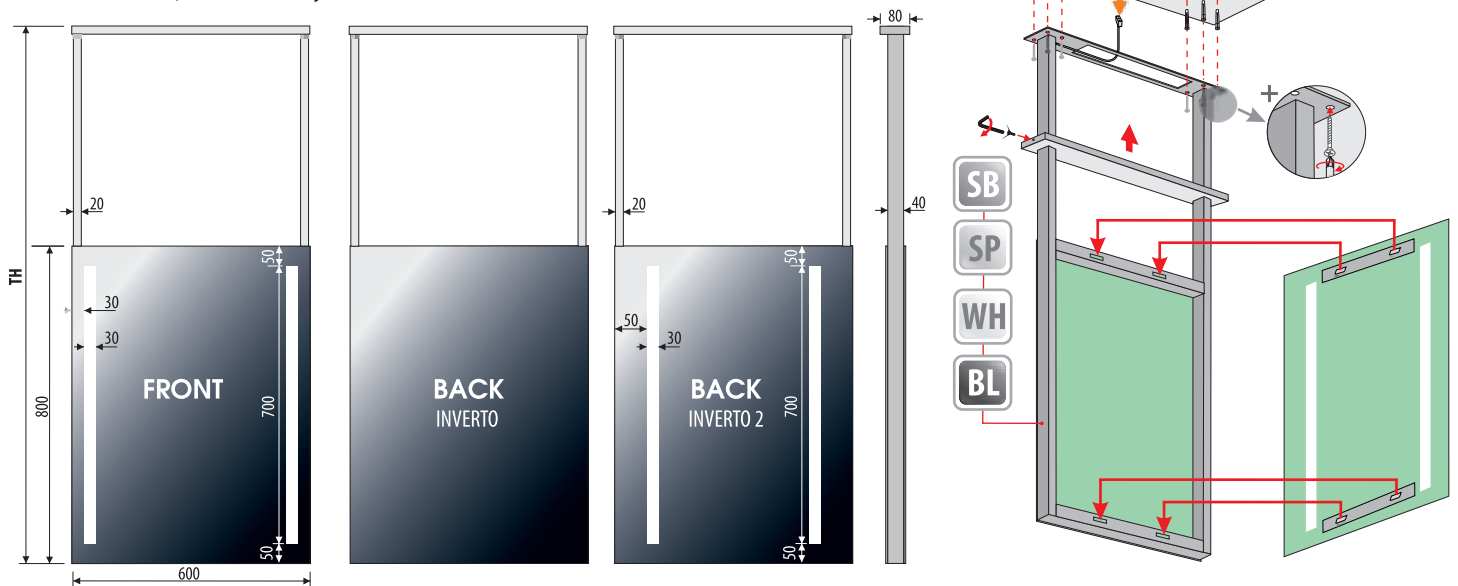

Other dimensions available on request
 Andere Abmessungen auf Anfrage
 Inne wymiary na zamówienie

Additional elements on request / Zusatzelemente auf Anfrage
 Elementy dodatkowe na zamówienie

INVERTO

5mm mirror, construction - stainless steel
 5mm Spiegel, Konstruktion - Edelstahl
 Lustro 5mm, konstrukcja - stal nierdzewna