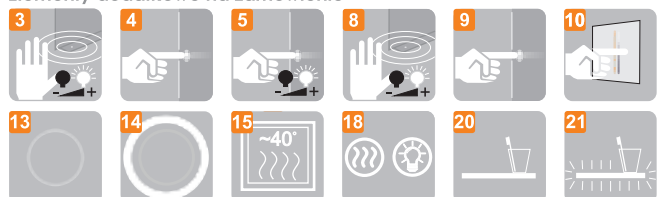

FLAVIO 70x55

Technical data   Technische Daten   Dane techniczne

FLAVIO 100x70

Other dimensions available on request
Andere Abmessungen auf Anfrage
Inne wymiary na zamówienie

LED colour / LED-Farbe / Kolor LED:

Additional elements on request / Zusatzelemente auf Anfrage
Elementy dodatkowe na zamówienie