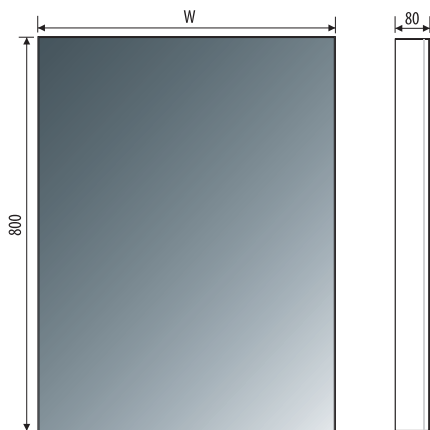

Technical data Technische Daten
Dane techniczne

VICTORIA 60x80

VICTORIA 80x80

VICTORIA 100x80

VICTORIA 120x80

Other dimensions available on request
Andere Abmessungen auf Anfrage
Inne wymiary na zamówienie