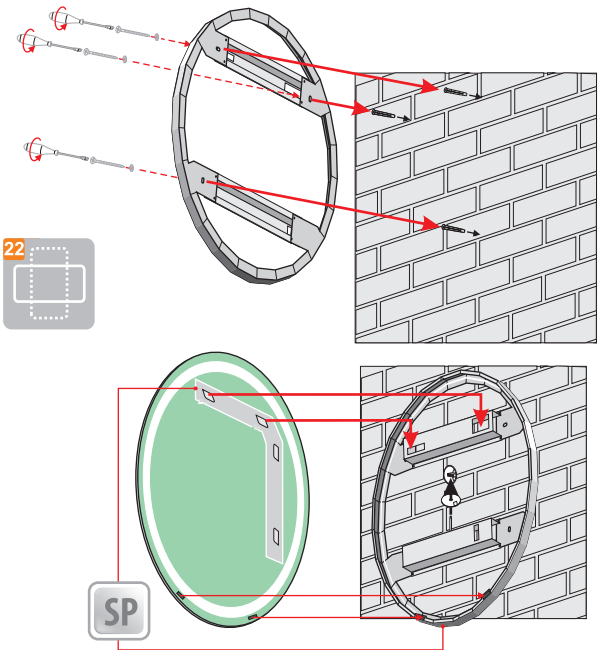

ELIPSO Z

5mm mirror, construction - stainless steel
 5mm Spiegel, Konstruktion - Edelstahl
 Lustro 5mm, konstrukcja - stal nierdzewna

Technical data Technische Daten Dane techniczne

ELIPSO Z 50x70

ELIPSO Z 60x80

ELIPSO Z

ELIPSO R

5mm mirror, construction - stainless steel
 5mm Spiegel, Konstruktion - Edelstahl
 Lustro 5mm, konstrukcja - stal nierdzewna

Technical data Technische Daten Dane techniczne

ELIPSO R 50x70