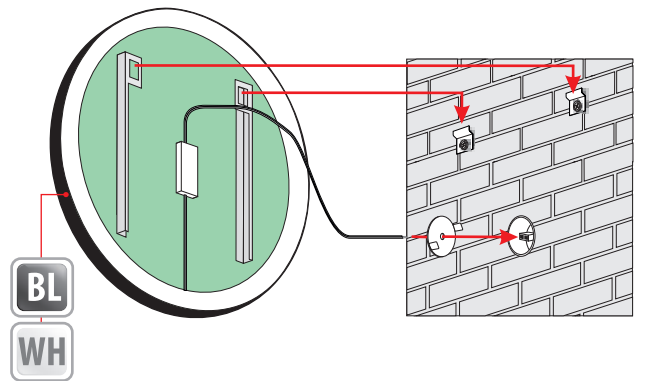

IP20

IP44

RONDA PLUS

LUPE

5mm mirror, construction - varnished steel
 5mm Spiegel, Konstruktion - lackierter Stahl
 Lustro 5mm, konstrukcja - stal lakierowana

Technical data Technische Daten
 Dane techniczne