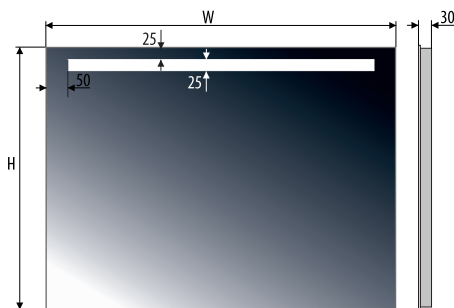

4mm mirror, construction - varnished steel
4mm Spiegel, Konstruktion - lackierter Stahl
Lustro 4mm, konstrukcja - stal lakierowana