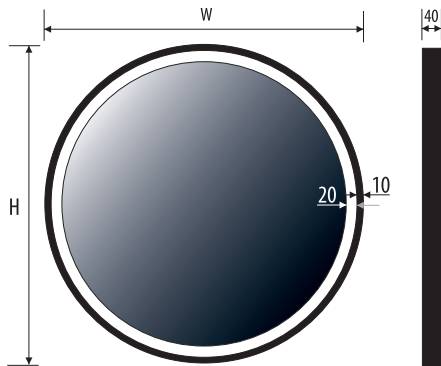

IP20

IP44

RONDA PLUS

LUPE

5mm mirror, construction - varnished steel
 5mm Spiegel, Konstruktion - lackierter Stahl
 Lustro 5mm, konstrukcja - stal lakierowana

Technical data Technische Daten
 Dane techniczne