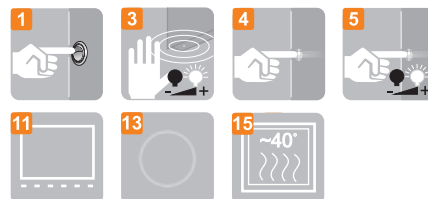

Technical data   Technische Daten   Dane techniczne

EASY 05 80x60	800	600	230V AC	~11,0 W
EASY 05 100x60	1000	600	230V AC	~11,0 W
EASY 05 60x80	600	800	230V AC	~14,9 W
EASY 05 80x80	800	800	230V AC	~14,9 W
EASY 05 100x80	1000	800	230V AC	~14,9 W
EASY 05 120x80	1200	800	230V AC	~14,9 W

Other dimensions available on request
Andere Abmessungen auf Anfrage
Inne wymiary na zamówienie

LED colour / LED-Farbe / Kolor LED:

Additional elements on request / Zusatzelemente auf Anfrage
Elementy dodatkowe na zamówienie