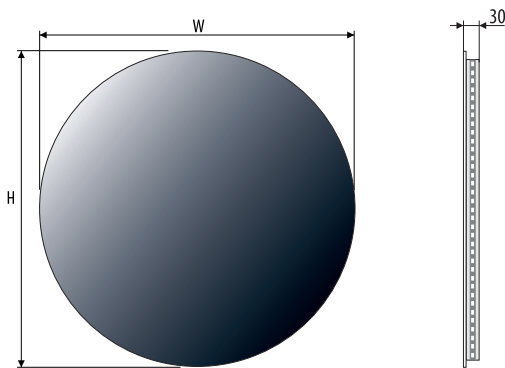

Technical data   Technische Daten   Dane techniczne

EASY 07 Ø50	500	500	230V AC	~8,4 W
EASY 07 Ø60	600	600	230V AC	~10,2 W
EASY 07 Ø70	700	700	230V AC	~11,8 W
EASY 07 Ø80	800	800	230V AC	~13,9 W
EASY 07 Ø90	900	900	230V AC	~15,9 W
EASY 07 Ø100	1000	1000	230V AC	~17,8 W

Other dimensions available on request
Andere Abmessungen auf Anfrage
Inne wymiary na zamówienie

LED colour / LED-Farbe / Kolor LED:

Additional elements on request / Zusatzelemente auf Anfrage
Elementy dodatkowe na zamówienie