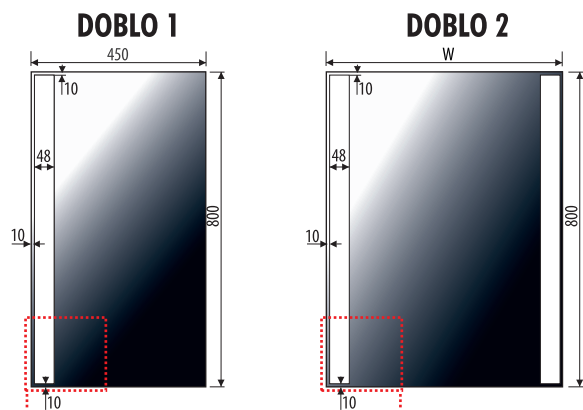

5mm mirror, construction - stainless steel
5mm Spiegel, Konstruktion - Edelstahl
Lustro 5mm, konstrukcja - stal nierdzewna

Other designs blasting
Andere Ausführungen
Inne wzory piaskowania

Technical data Technische Daten
Dane techniczne

DOBLO 1 45x80	450	800	230V AC	~18,0 W
DOBLO 2 45x80	450	800	230V AC	~36,0 W
DOBLO 2 60x80	600	800	230V AC	~36,0 W
DOBLO 2 100x80	1000	800	230V AC	~36,0 W
DOBLO 2 120x80	1200	800	230V AC	~36,0 W

Other dimensions available on request
Andere Abmessungen auf Anfrage
Inne wymiary na zamówienie