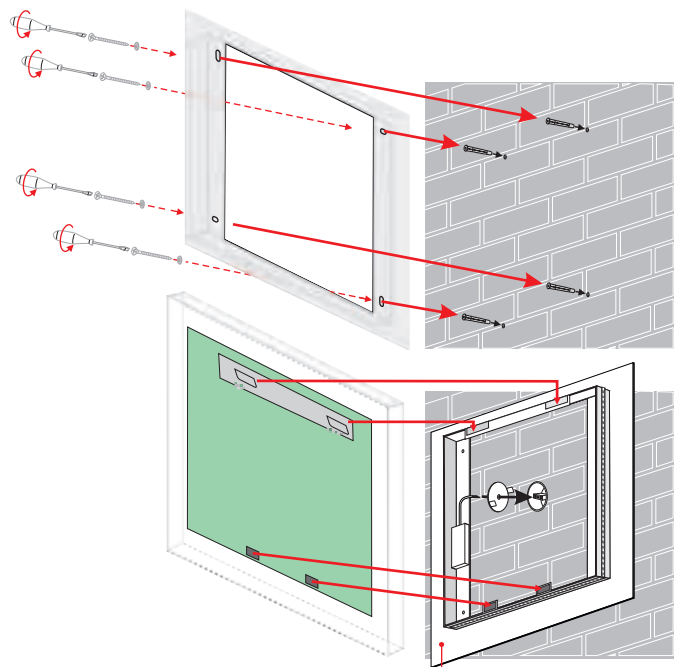

5mm mirror, construction - varnished steel
5mm Spiegel, Konstruktion - lackierter Stahl
Lustro 5mm, konstrukcja - stal lakierowana

Other designs blasting
Andere Ausführungen
Inne wzory piaskowania