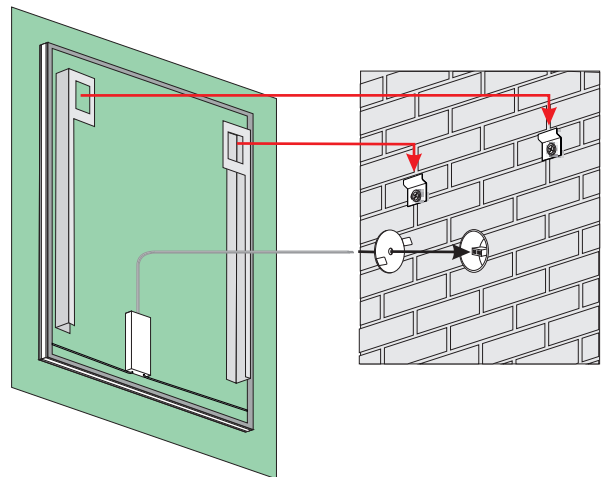

Additional elements on request / Zusatzelemente auf Anfrage
 Elementy dodatkowe na zamówienie

IP20

IP44

5mm mirror, construction - stainless steel
 5mm Spiegel, Konstruktion - Edelstahl
 Lustro 5mm, konstrukcja - stal nierdzewna