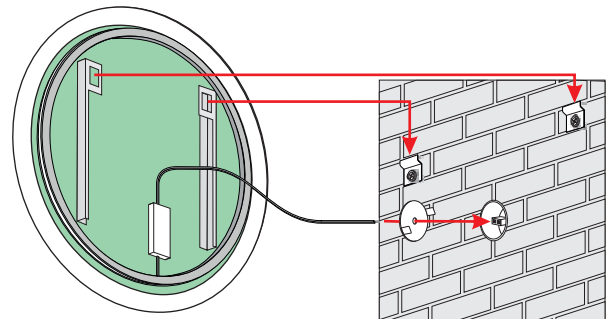

5mm mirror, construction - stainless steel
5mm Spiegel, Konstruktion - Edelstahl
Lustro 5mm, konstrukcja - stal nierdzewna

Other designs blasting
Andere Ausführungen
Inne wzory piaskowania

ZET