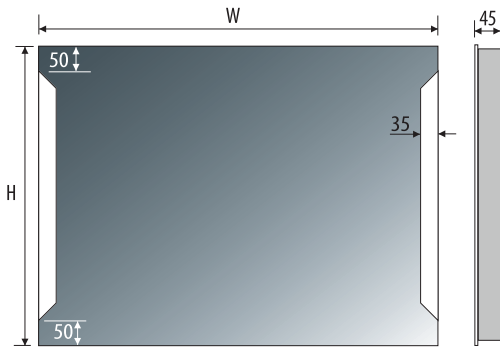

LED colour / LED-Farbe / Kolor LED:

- **CW**
  ~6000K
- **CWW**
  ~4800K
- **NW**
  ~4000K
- **WW**
  ~3000K

Technical data   Technische Daten   Dane techniczne

PRELLO 80x60

800	600	230V AC	~18,0 W

PRELLO 100x80

1000	800	230V AC	~25,2 W

Other dimensions available on request
Andere Abmessungen auf Anfrage
Inne wymiary na zamówienie

Additional elements on request / Zusatzelemente auf Anfrage
Elementy dodatkowe na zamówienie

- 1
- 2
- 3
- 4
- 5
- 6
- 7
- 8
- 9
- 10
- 11
- 12
- 13
- 14
- 15
- 16
- 17
- 18
- 20
- 21