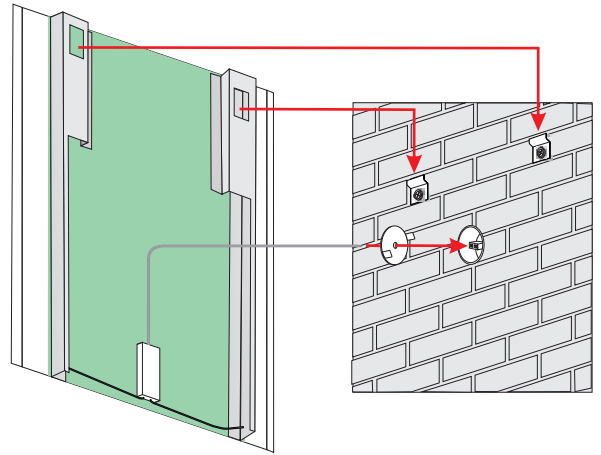

5mm mirror, construction - varnished steel
5mm Spiegel, Konstruktion - lackierter Stahl
Lustro 5mm, konstrukcja - stal lakierowana