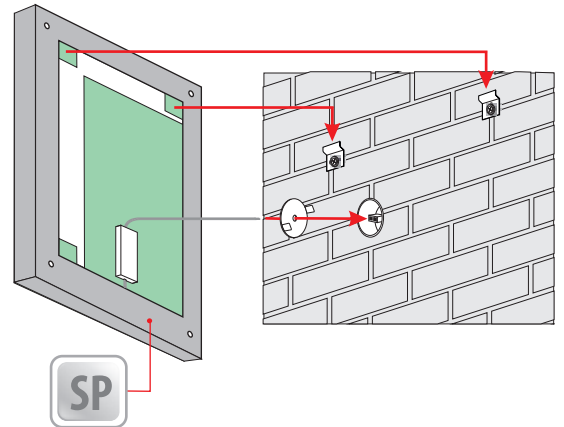

5mm mirror, construction - stainless steel
5mm Spiegel, Konstruktion - Edelstahl
Lustro 5mm, konstrukcja - stal nierdzewna