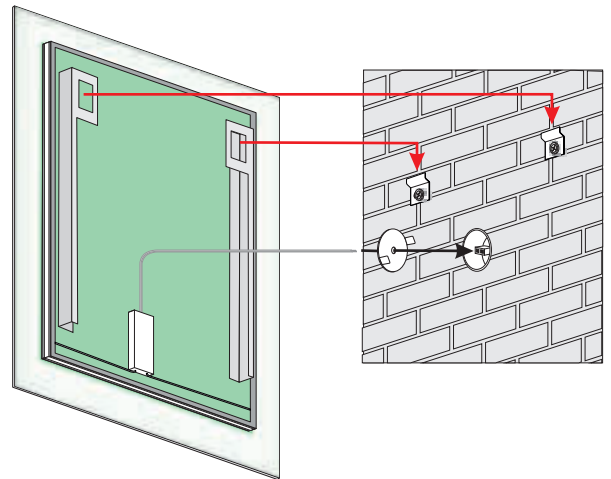

5mm mirror, construction - stainless steel
5mm Spiegel, Konstruktion - Edelstahl
Lustro 5mm, konstrukcja - stal nierdzewna