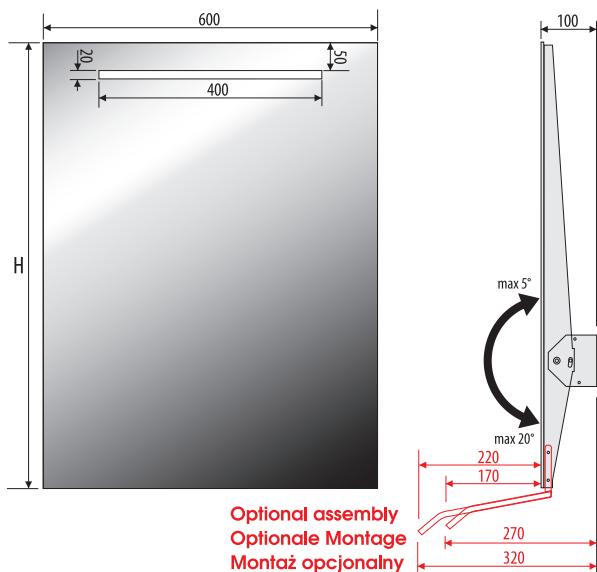

5mm mirror, construction - stainless steel
5mm Spiegel, Konstruktion - Edelstahl
Lustro 5mm, konstrukcja - stal nierdzewna