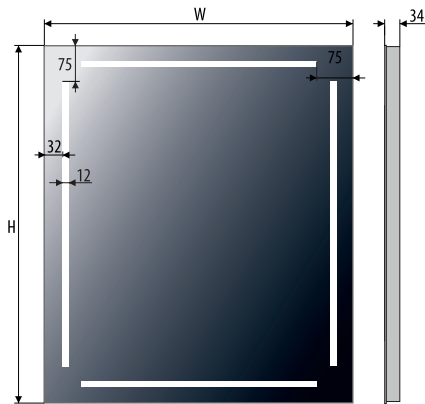

EASY ALU 04 60x80

Technical data	Technische Daten	Dane techniczne	
600	800	230V AC	~21,6 W
800	600	230V AC	~21,6 W
800	800	230V AC	~25,4 W
1000	600	230V AC	~25,4 W
1000	800	230V AC	~29,3 W
1200	800	230V AC	~33,1 W

LED colour / LED-Farbe / Kolor LED:

Additional elements on request / Zusatzelemente auf Anfrage
Elementy dodatkowe na zamówienie

Other dimensions available on request
Andere Abmessungen auf Anfrage
Inne wymiary na zamówienie

EASY ALU 04