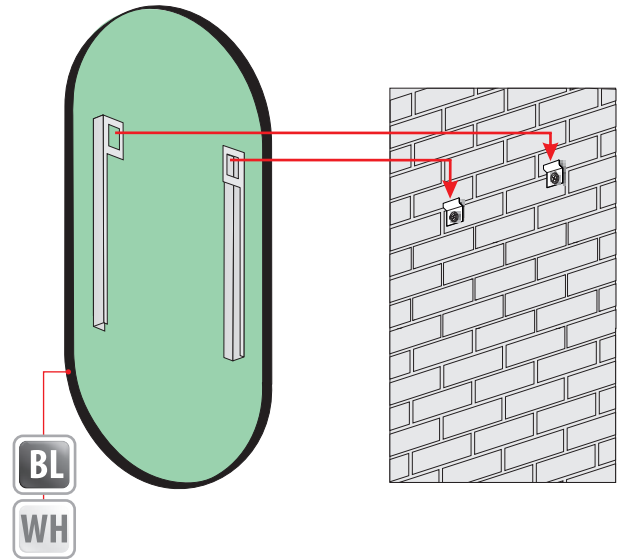

LED colour / LED-Farbe / Kolor LED:

Additional elements on request / Zusatzelemente auf Anfrage
 Elementy dodatkowe na zamówienie

IP20

IP44

SELENA PLUS

5mm mirror, construction - varnished aluminium
 5mm Spiegel, Konstruktion - lackierter Aluminium
 Lustro 5mm, konstrukcja - aluminium lakierowane