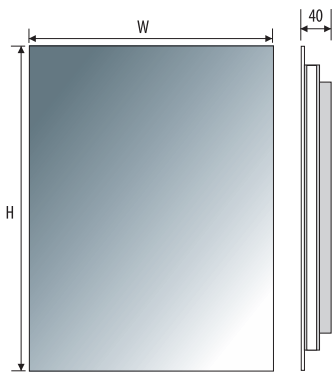

5mm mirror, construction - stainless steel
5mm Spiegel, Konstruktion - Edelstahl
Lustro 5mm, konstrukcja - stal nierdzewna

Technical data   Technische Daten   Dane techniczne

SONIA 80x60	800	600	230V AC	~31,2 W
SONIA 100x60	1000	600	230V AC	~36,0 W
SONIA 100x80	1000	800	230V AC	~40,8 W
SONIA 120x80	1200	800	230V AC	~45,6 W

Other dimensions available on request
Andere Abmessungen auf Anfrage
Inne wymiary na zamówienie

LED colour / LED-Farbe / Kolor LED:

Additional elements on request / Zusatzelemente auf Anfrage
Elementy dodatkowe na zamówienie