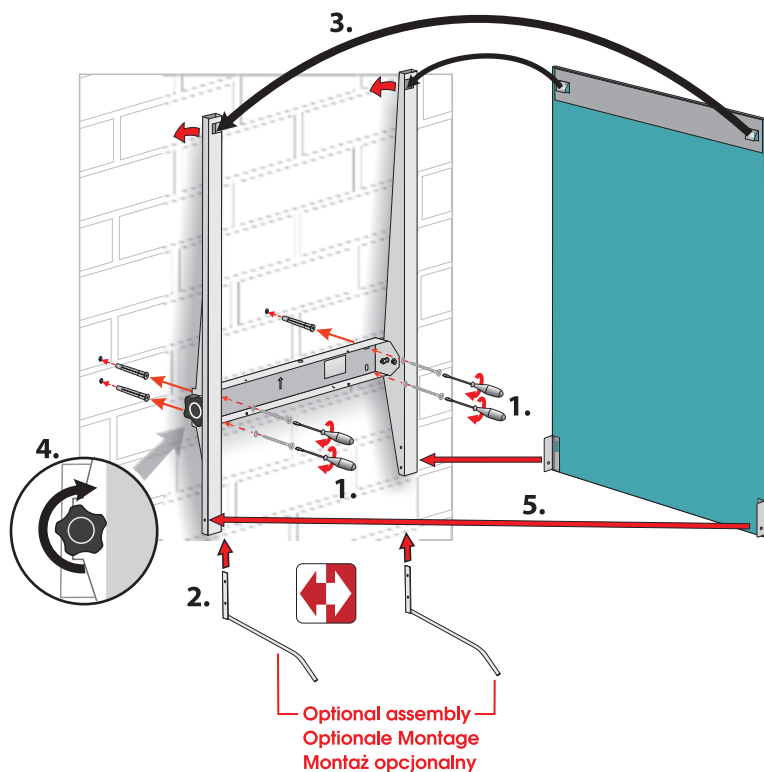

Optional assembly
 Optionale Montage
 Montaż opcjonalny

Technical data Technische Daten
 Dane techniczne

TORINO 60x45

TORINO 60x60

TORINO 60x80

Other dimensions available on request
 Andere Abmessungen auf Anfrage
 Inne wymiary na zamówienie