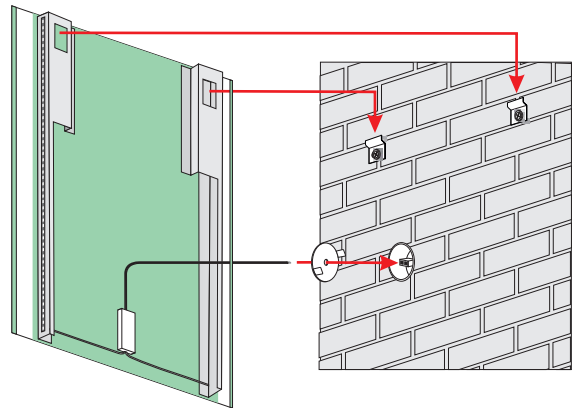

4mm mirror, construction - varnished steel
4mm Spiegel, Konstruktion - lackierter Stahl
Lustro 4mm, konstrukcja - stal lakierowana