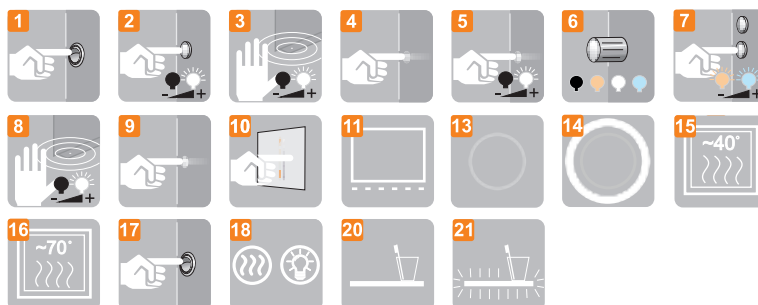

VETRO

5mm mirror, construction - stainless steel
 5mm Spiegel, Konstruktion - Edelstahl
 Lustro 5mm, konstrukcja - stal nierdzewna

Technical data Technische Daten Dane techniczne

VETRO 60x80

VETRO 80x80

VETRO 100x80