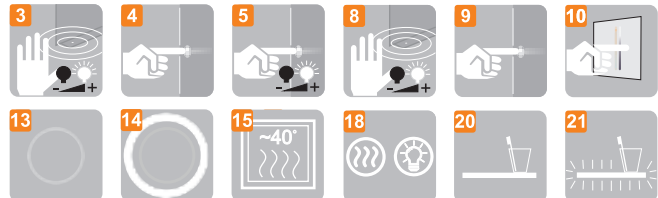

ELIPSO R

TONDO

5mm mirror, construction - stainless steel
 5mm Spiegel, Konstruktion - Edelstahl
 Lustro 5mm, konstrukcja - stal nierdzewna

	Technical data	Technische Daten	Dane techniczne		
TONDO 60x80	600	800	450	230V AC	~18,3 W
TONDO 80x80	800	800	550	230V AC	~22,2 W
TONDO 100x80	1000	800	550	230V AC	~22,2 W
TONDO 120x80	1200	800	550	230V AC	~22,2 W