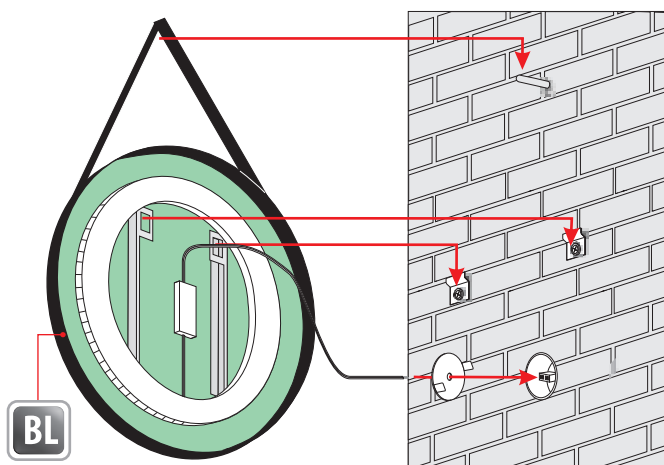

Additional elements on request / Zusatzelemente auf Anfrage
 Elementy dodatkowe na zamówienie

IP20

IP44

5mm mirror, construction - varnished steel
 5mm Spiegel, Konstruktion - lackierter Stahl
 Lustro 5mm, konstrukcja - stal lakierowana