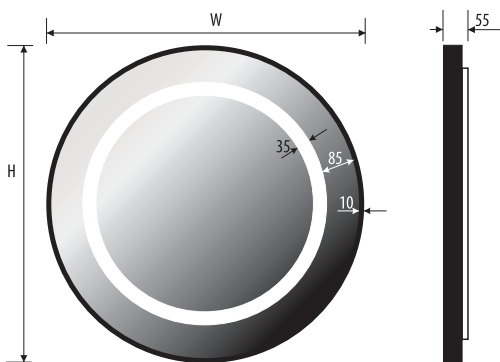

IP20

IP44

SELENA

SELENA PLUS

5mm mirror, construction - varnished steel
 5mm Spiegel, Konstruktion - lackierter Stahl
 Lustro 5mm, konstrukcja - stal lakierowana

Technical data Technische Daten
 Dane techniczne