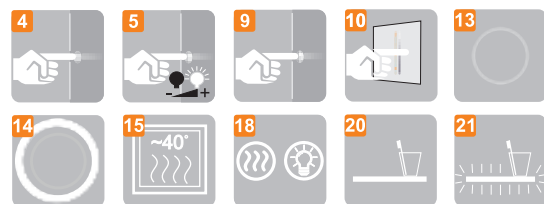

LED colour / LED-Farbe / Kolor LED:

- **CW**
  ~6000K
- **NW**
  ~4000K
- **WW**
  ~3000K

Technical data   Technische Daten   Dane techniczne

SIENA 45x70	450	700	230V AC	~24,3 W
SIENA 60x80	600	800	230V AC	~30,3 W
SIENA 100x80	1000	800	230V AC	~40,0 W

Additional elements on request / Zusatzelemente auf Anfrage
Elementy dodatkowe na zamówienie