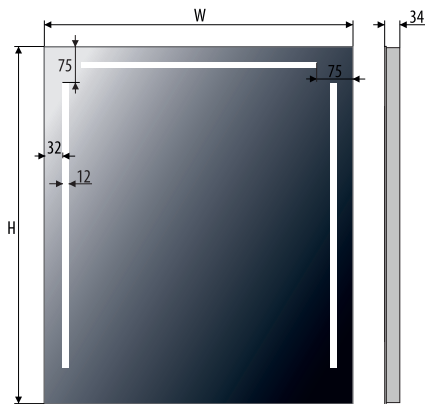

4mm mirror, construction - brushed aluminum
4mm Spiegel, Konstruktion - gebürstet Aluminium
Lustro 4mm, konstrukcja - aluminium szlifowane