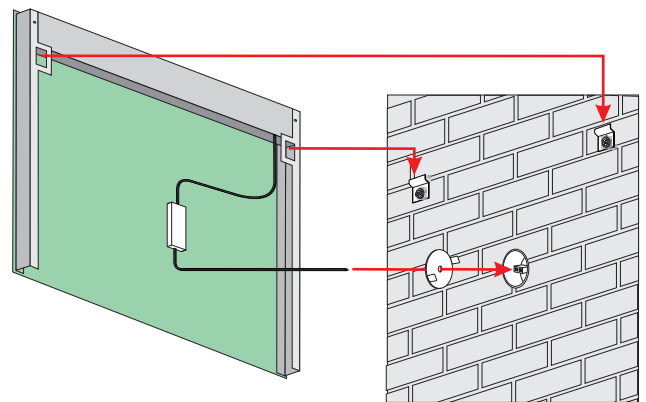

4mm mirror, construction - varnished steel
4mm Spiegel, Konstruktion - lackierter Stahl
Lustro 4mm, konstrukcja - stal lakierowana