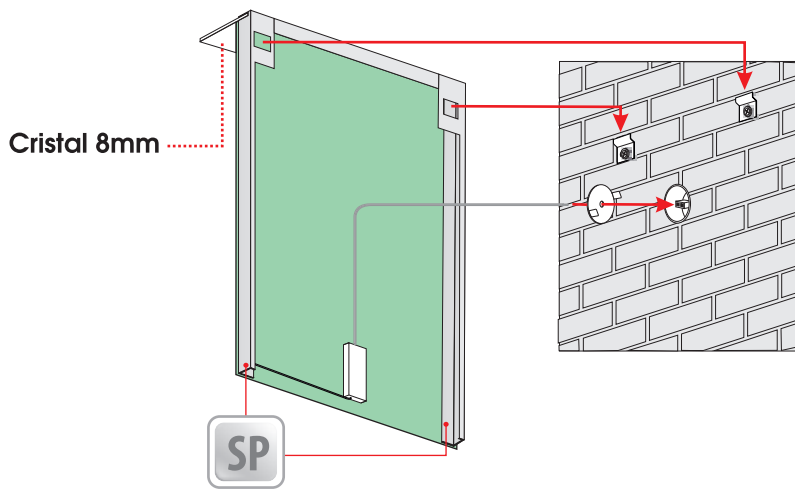

LED colour / LED-Farbe / Kolor LED:

- **CW**
  ~6000K
- **NW**
  ~4000K
- **WW**
  ~3000K

Technical data   Technische Daten   Dane techniczne

BLANCA 60x80	600	800	230V AC	~10,3 W
BLANCA 100x80	1000	800	230V AC	~17,6 W
BLANCA 120x80	1200	800	230V AC	~21,1 W

Other dimensions available on request
Andere Abmessungen auf Anfrage
Inne wymiary na zamówienie

Additional elements on request / Zusatzelemente auf Anfrage
Elementy dodatkowe na zamówienie

1. 1
2. 2
3. 3
4. 4
5. 5
6. 6
7. 7
8. 8
9. 9
10. 10
11. 11
12. 12
13. 13
14. 14
15. 15
16. 17
17. 18
18. 19
19. 20
20. 21

- IP20
- IP44

BLANCA