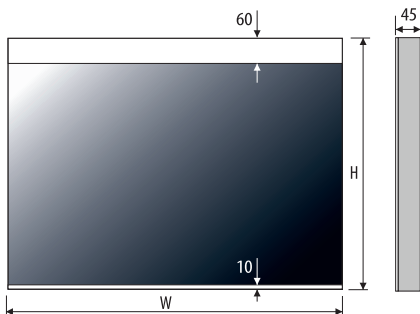

ARKO 120x80

Other dimensions available on request
 Andere Abmessungen auf Anfrage
 Inne wymiary na zamówienie

5mm mirror, construction - stainless steel
 5mm Spiegel, Konstruktion - Edelstahl
 Lustro 5mm, konstrukcja - stal nierdzewna