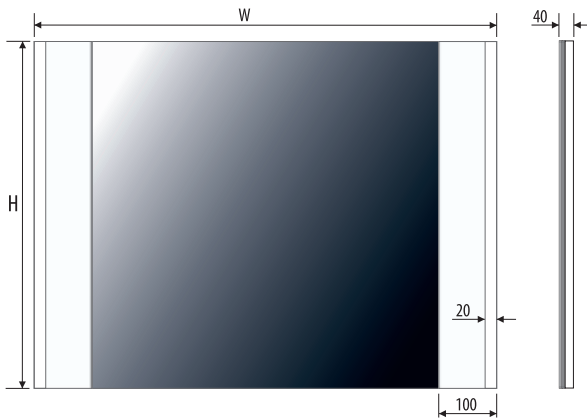

5mm mirror, construction - varnished steel
5mm Spiegel, Konstruktion - lackierter Stahl
Lustro 5mm, konstrukcja - stal lakierowana