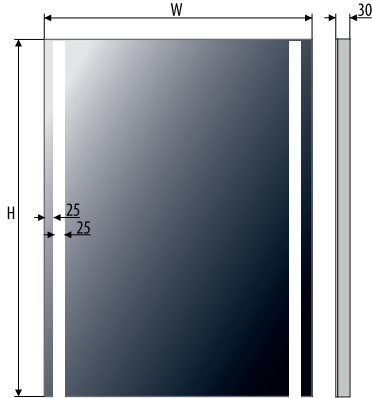

EASY 04.1

EASY 05

4mm mirror, construction - varnished steel
 4mm Spiegel, Konstruktion - lackierter Stahl
 Lustro 4mm, konstrukcja - stal lakierowana

Technical data Technische Daten Dane techniczne

EASY 05 80x60	800	600	230V AC	~11,0 W
EASY 05 100x60	1000	600	230V AC	~11,0 W
EASY 05 60x80	600	800	230V AC	~14,9 W
EASY 05 80x80	800	800	230V AC	~14,9 W
EASY 05 100x80	1000	800	230V AC	~14,9 W
EASY 05 120x80	1200	800	230V AC	~14,9 W