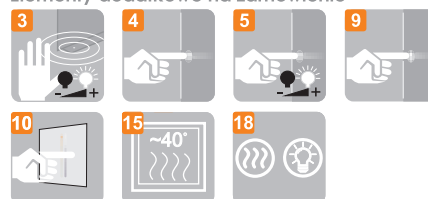

Technical data Technische Daten
Dane techniczne

	Width	Height	Voltage	Power
TORINO 2 60x45	600	450	230V AC	~6,0 W
TORINO 2 60x60	600	600	230V AC	~9,6 W
TORINO 2 60x80	600	800	230V AC	~14,4 W

Other dimensions available on request
Andere Abmessungen auf Anfrage
Inne wymiary na zamówienie

LED colour / LED-Farbe / Kolor LED:

CW ~6000K	NW ~4000K	WW ~3000K

Additional elements on request / Zusatzelemente auf Anfrage
Elementy dodatkowe na zamówienie