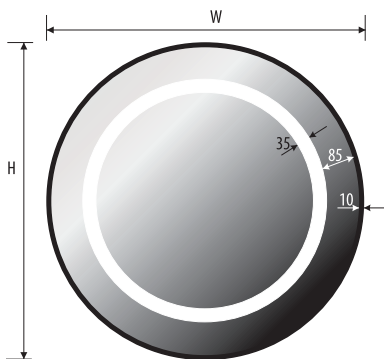

Technical data Technische Daten
Dane techniczne

SELENA Ø70	700	700	230V AC	~16,5 W
SELENA Ø75	750	750	230V AC	~18,3 W
SELENA Ø80	800	800	230V AC	~19,2 W
SELENA Ø85	850	850	230V AC	~20,7 W
SELENA Ø90	900	900	230V AC	~22,2 W

Other dimensions available on request
Andere Abmessungen auf Anfrage
Inne wymiary na zamówienie

LED colour / LED-Farbe / Kolor LED:

Additional elements on request / Zusatzelemente auf Anfrage
Elementy dodatkowe na zamówienie

IP20

IP44

SELENA