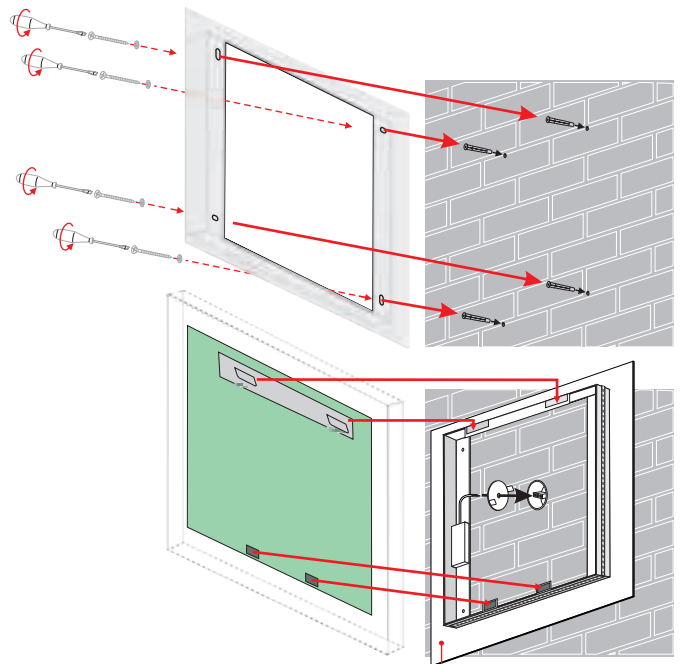

5mm mirror, construction - varnished steel
5mm Spiegel, Konstruktion - lackierter Stahl
Lustro 5mm, konstrukcja - stal lakierowana

Other designs blasting
Andere Ausführungen
Inne wzory piaskowania