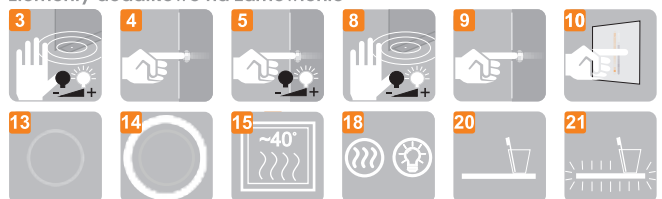

Technical data   Technische Daten   Dane techniczne

ONYX Ø 50	500	500	230V AC	~15,9 W
ONYX Ø 60	600	600	230V AC	~18,6 W
ONYX Ø 70	700	700	230V AC	~22,5 W
ONYX Ø 80	800	800	230V AC	~26,1 W
ONYX Ø 90	900	900	230V AC	~30,0 W
ONYX Ø 100	1000	1000	230V AC	~33,6 W

Other dimensions available on request
Andere Abmessungen auf Anfrage
Inne wymiary na zamówienie

LED colour / LED-Farbe / Kolor LED:

Additional elements on request / Zusatzelemente auf Anfrage
Elementy dodatkowe na zamówienie