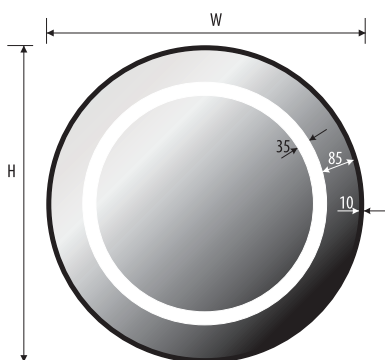

Other dimensions available on request
 Andere Abmessungen auf Anfrage
 Inne wymiary na zamówienie

LED colour / LED-Farbe / Kolor LED:

CW ~6000K	NW ~4000K	WW ~3000K
--------------	--------------	--------------

Technical data Technische Daten
 Dane techniczne

STILO Ø70	700	700	230V AC	~16,5 W
STILO Ø75	750	750	230V AC	~18,3 W
STILO Ø80	800	800	230V AC	~19,2 W
STILO Ø85	850	850	230V AC	~20,7 W
STILO Ø90	900	900	230V AC	~22,2 W