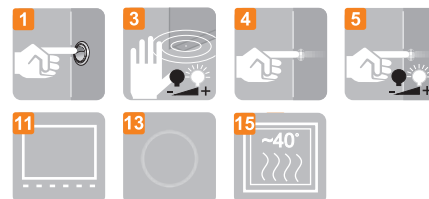

Technical data   Technische Daten   Dane techniczne

EASY 03.1 80x60

800	600	230V AC	~11,0 W

EASY 03.1 100x60

1000	600	230V AC	~11,0 W

EASY 03.1 60x80

600	800	230V AC	~14,9 W

EASY 03.1 80x80

800	800	230V AC	~14,9 W

EASY 03.1 100x80

1000	800	230V AC	~14,9 W

EASY 03.1 120x80

1200	800	230V AC	~14,9 W

Other dimensions available on request
Andere Abmessungen auf Anfrage
Inne wymiary na zamówienie

LED colour / LED-Farbe / Kolor LED:

Additional elements on request / Zusatzelemente auf Anfrage
Elementy dodatkowe na zamówienie