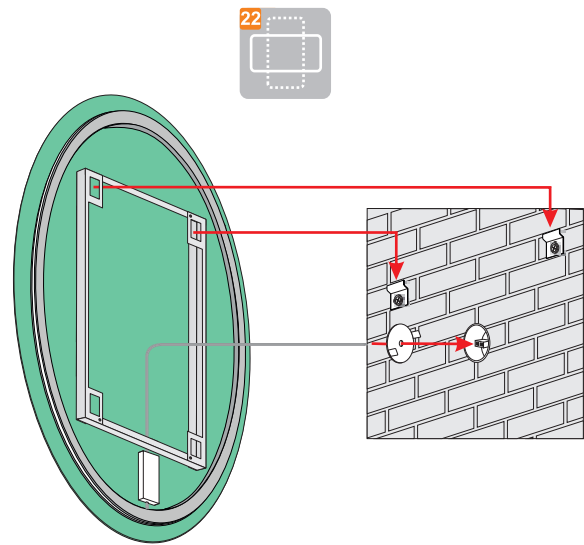

SOFIA

5mm mirror, construction - stainless steel
 5mm Spiegel, Konstruktion - Edelstahl
 Lustro 5mm, konstrukcja - stal nierdzewna

Technical data Technische Daten Dane techniczne

ONYX Ø 50	500	500	230V AC	~15,9 W
ONYX Ø 60	600	600	230V AC	~18,6 W
ONYX Ø 70	700	700	230V AC	~22,5 W
ONYX Ø 80	800	800	230V AC	~26,1 W
ONYX Ø 90	900	900	230V AC	~30,0 W
ONYX Ø 100	1000	1000	230V AC	~33,6 W

ELIPSO Z

5mm mirror, construction - stainless steel
 5mm Spiegel, Konstruktion - Edelstahl
 Lustro 5mm, konstrukcja - stal nierdzewna

Technical data Technische Daten Dane techniczne

ELIPSO Z 50x70

ELIPSO Z 60x80