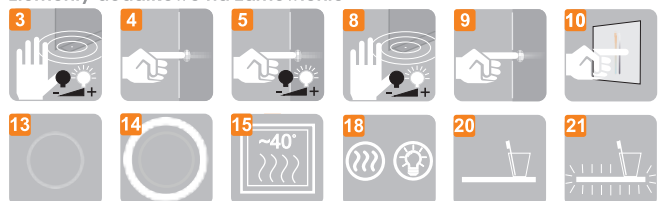

Technical data Technische Daten Dane techniczne

PAOLO 55x85

PAOLO 70x105

Other dimensions available on request
 Andere Abmessungen auf Anfrage
 Inne wymiary na zamówienie

5mm mirror, construction - stainless steel
 5mm Spiegel, Konstruktion - Edelstahl
 Lustro 5mm, konstrukcja - stal nierdzewna