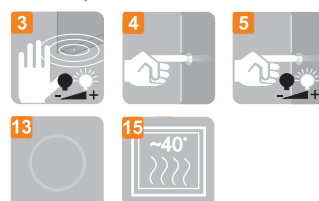

Technical data   Technische Daten   Dane techniczne

EASY 06 45x70	450	700	230V AC	~12,6 W
EASY 06 60x60	600	600	230V AC	~13,2 W
EASY 06 60x80	600	800	230V AC	~15,6 W
EASY 06 80x80	800	800	230V AC	~18,0 W
EASY 06 100x80	1000	800	230V AC	~20,4 W

LED colour / LED-Farbe / Kolor LED:

Additional elements on request / Zusatzelemente auf Anfrage
Elementy dodatkowe na zamówienie