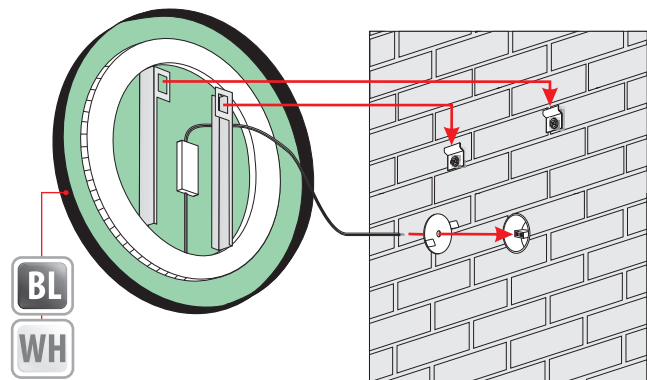

IP20

IP44

SELENA

SELENA PLUS

5mm mirror, construction - varnished steel
 5mm Spiegel, Konstruktion - lackierter Stahl
 Lustro 5mm, konstrukcja - stal lakierowana

Technical data Technische Daten
 Dane techniczne