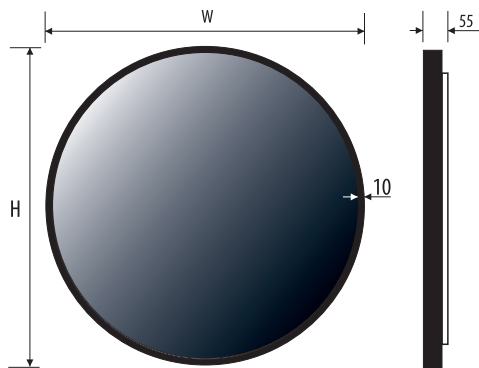

5mm mirror, construction - varnished steel
5mm Spiegel, Konstruktion - lackierter Stahl
Lustro 5mm, konstrukcja - stal lakierowana