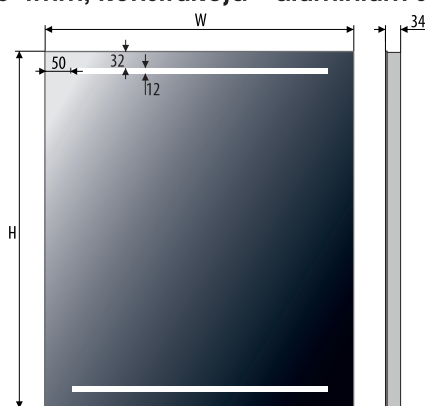

4mm mirror, construction - brushed aluminum
4mm Spiegel, Konstruktion - gebürstet Aluminium
Lustro 4mm, konstrukcja - aluminium szlifowane