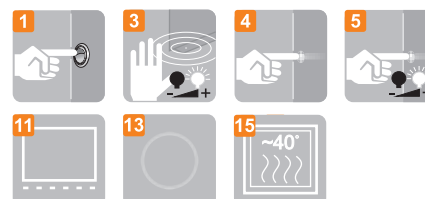

Technical data	Technische Daten	Dane techniczne
EASY ALU 01 80x60	800	600	230V AC ~8,7 W
EASY ALU 01 100x60	1000	600	230V AC ~11,1 W
EASY ALU 01 60x80	600	800	230V AC ~6,3 W
EASY ALU 01 80x80	800	800	230V AC ~8,7 W
EASY ALU 01 100x80	1000	800	230V AC ~11,1 W
EASY ALU 01 120x80	1200	800	230V AC ~10,8 W

Other dimensions available on request
Andere Abmessungen auf Anfrage
Inne wymiary na zamówienie

LED colour / LED-Farbe / Kolor LED:

Additional elements on request / Zusatzelemente auf Anfrage
Elementy dodatkowe na zamówienie