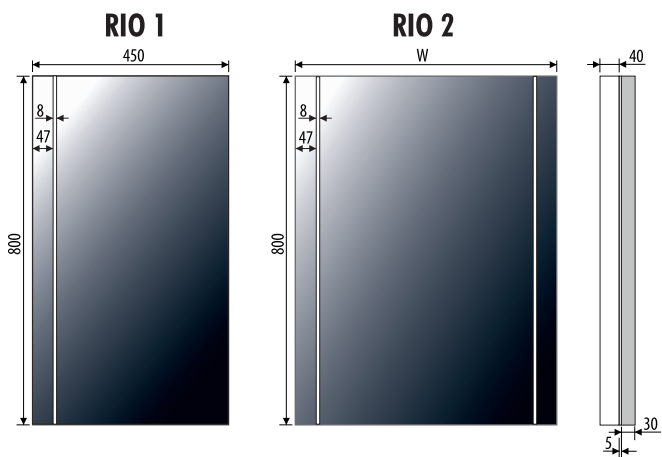

BLANCA

5mm mirror, construction - stainless steel
 5mm Spiegel, Konstruktion - Edelstahl
 Lustro 5mm, konstrukcja - stal nierdzewna

LED colour / LED-Farbe / Kolor LED:

Technical data Technische Daten Dane techniczne