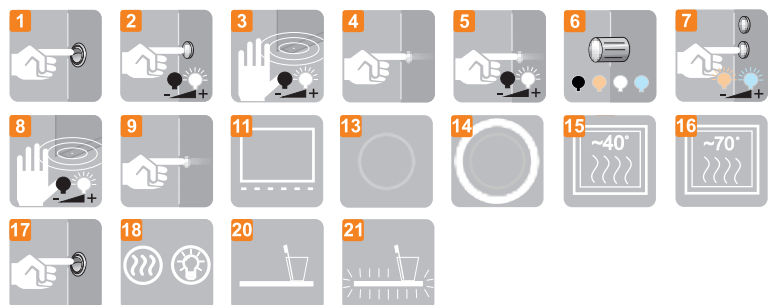

Technical data   Technische Daten   Dane techniczne

VETRO 60x80

VETRO 80x80

VETRO 100x80

VETRO 120x80

Other dimensions available on request
Andere Abmessungen auf Anfrage
Inne wymiary na zamówienie

LED colour / LED-Farbe / Kolor LED:

Additional elements on request / Zusatzelemente auf Anfrage
Elementy dodatkowe na zamówienie