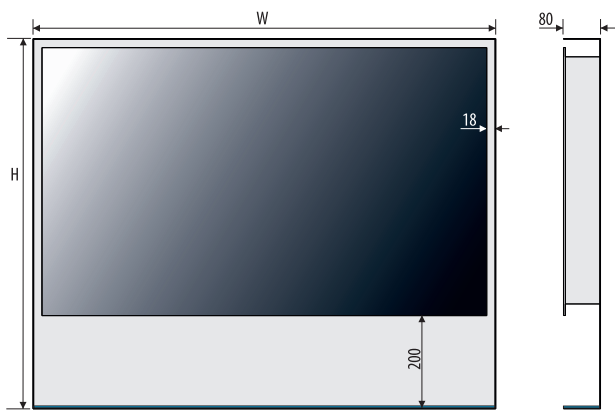

Other dimensions available on request
 Andere Abmessungen auf Anfrage
 Inne wymiary na zamówienie

ZARIA

5mm mirror, construction - varnished steel
 5mm Spiegel, Konstruktion - lackierter Stahl
 Lustro 5mm, konstrukcja - stal lakierowana