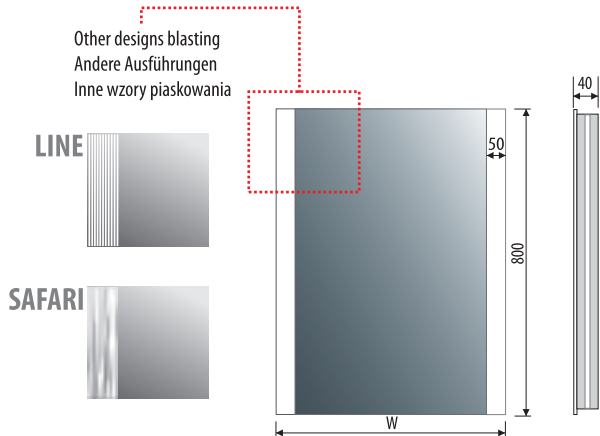

SB

LED colour / LED-Farbe / Kolor LED:

CW
~6000K
NW
~4000K
WW
~3000K

Additional elements on request / Zusatzelemente auf Anfrage
 Elementy dodatkowe na zamówienie

FANTASY

IP20 IP44

5mm mirror, construction - stainless steel
 5mm Spiegel, Konstruktion - Edelstahl
 Lustro 5mm, konstrukcja - stal nierdzewna