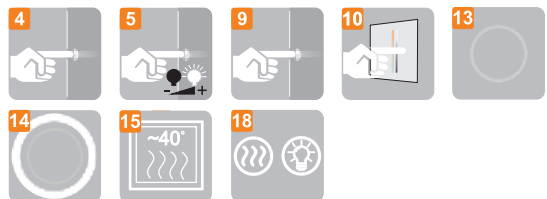

Technical data Technische Daten
Dane techniczne

ZARIA 45x80	450	800	230V AC	~20,4 W
ZARIA 60x80	600	800	230V AC	~25,8 W
ZARIA 100x80	1000	800	230V AC	~40,2 W
ZARIA 120x80	1200	800	230V AC	~47,4 W

Other dimensions available on request
Andere Abmessungen auf Anfrage
Inne wymiary na zamówienie

LED colour / LED-Farbe / Kolor LED:

Additional elements on request / Zusatzelemente auf Anfrage
Elementy dodatkowe na zamówienie