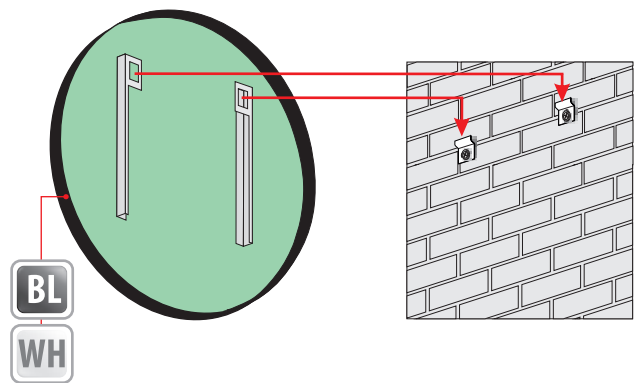

	for mirrors size für spiegel gröÙe dla rozmiarów luster		
PLK2 80	800	140	Ø70
PLK2 85	850	140	Ø75
PLK2 90	900	140	Ø80
PLK2 95	950	140	Ø85
PLK2 100	1000	140	Ø90

Shelfs Regale Półki

RONDA

5mm mirror, construction - varnished steel
 5mm Spiegel, Konstruktion - lackierter Stahl
 Lustro 5mm, konstrukcja - stal lakierowana