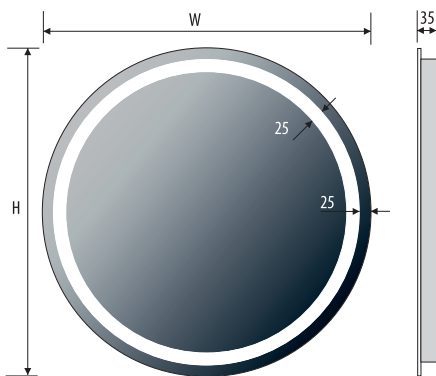

Technical data   Technische Daten   Dane techniczne

CERCHIO R Ø60	600	600	230V AC	~17,7 W
CERCHIO R Ø70	700	700	230V AC	~21,6 W
CERCHIO R Ø80	800	800	230V AC	~25,5 W
CERCHIO R Ø90	900	900	230V AC	~29,1 W
CERCHIO R Ø100	1000	1000	230V AC	~32,7 W

Other dimensions available on request
Andere Abmessungen auf Anfrage
Inne wymiary na zamówienie

LED colour / LED-Farbe / Kolor LED:

Additional elements on request / Zusatzelemente auf Anfrage
Elementy dodatkowe na zamówienie

CERCHIO R