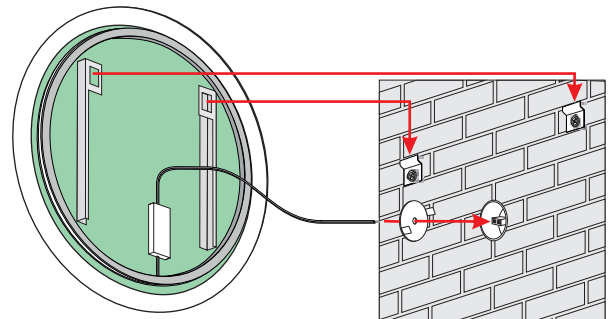

CERCHIO R

SOFIA

5mm mirror, construction - stainless steel
 5mm Spiegel, Konstruktion - Edelstahl
 Lustro 5mm, konstrukcja - stal nierdzewna

Technical data Technische Daten Dane techniczne

SOFIA 50x70	500	700	230V AC	~18,6 W
SOFIA 60x80	600	800	230V AC	~22,5 W
SOFIA 70x90	700	900	230V AC	~26,1 W
SOFIA 80x100	800	1000	230V AC	~30,0 W

SOFIA

5mm mirror, construction - stainless steel
 5mm Spiegel, Konstruktion - Edelstahl
 Lustro 5mm, konstrukcja - stal nierdzewna

Technical data Technische Daten Dane techniczne

ONYX Ø 50	500	500	230V AC	~15,9 W
ONYX Ø 60	600	600	230V AC	~18,6 W
ONYX Ø 70	700	700	230V AC	~22,5 W
ONYX Ø 80	800	800	230V AC	~26,1 W
ONYX Ø 90	900	900	230V AC	~30,0 W
ONYX Ø 100	1000	1000	230V AC	~33,6 W