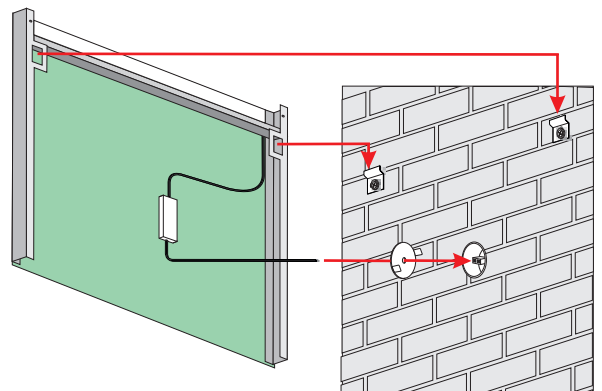

EASY 03.1

EASY 04

4mm mirror, construction - varnished steel
 4mm Spiegel, Konstruktion - lackierter Stahl
 Lustro 4mm, konstrukcja - stal lakierowana

	Technical data		Technische Daten		Dane techniczne	
EASY 04 80x60	800	600	230V AC	~9,3 W		
EASY 04 100x60	1000	600	230V AC	~9,4 W		
EASY 04 60x80	600	800	230V AC	~6,9 W		
EASY 04 80x80	800	800	230V AC	~9,3 W		
EASY 04 100x80	1000	800	230V AC	~9,4 W		
EASY 04 120x80	1200	800	230V AC	~11,3 W		