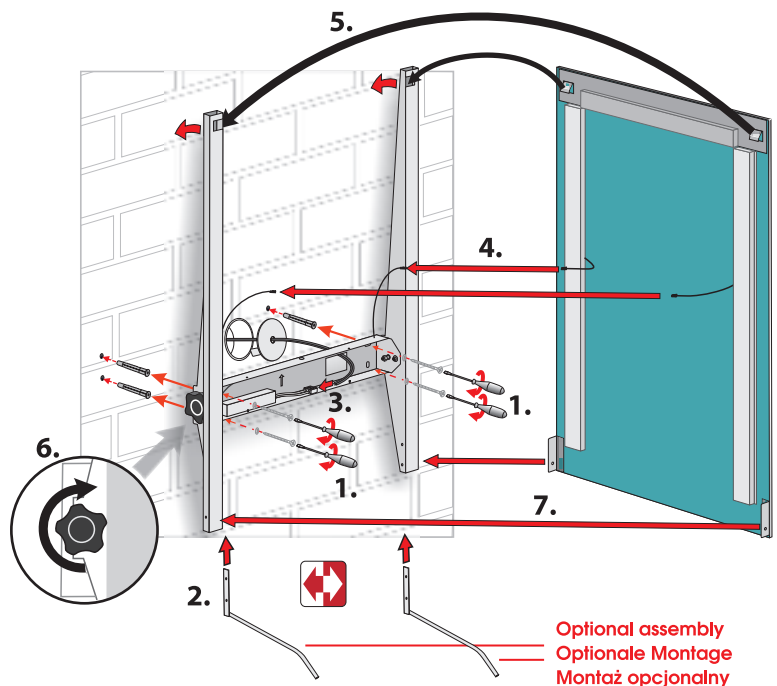

TORINO 3

5mm mirror, construction - stainless steel
5mm Spiegel, Konstruktion - Edelstahl
Lustro 5mm, konstrukcja - stal nierdzewna

Optional assembly
Optionale Montage
Montaż opcjonalny

Technical data Technische Daten
Dane techniczne

TORINO 3 60x60

600	600	230V AC	~14,4 W

TORINO 3 60x80

600	800	230V AC	~19,2 W

Other dimensions available on request
Andere Abmessungen auf Anfrage
Inne wymiary na zamówienie

Optional assembly
Optionale Montage
Montaż opcjonalny

LED colour / LED-Farbe / Kolor LED:

CW ~6000K	NW ~4000K	WW ~3000K

Additional elements on request / Zusatzelemente auf Anfrage
Elementy dodatkowe na zamówienie

TORINO 3