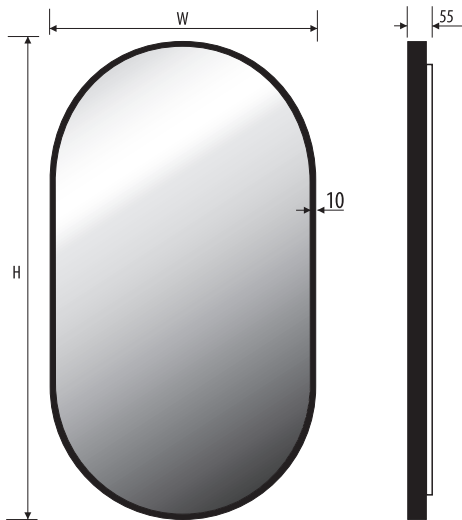

5mm mirror, construction - varnished aluminium
5mm Spiegel, Konstruktion - lackierter Aluminium
Lustro 5mm, konstrukcja - aluminium lakierowane