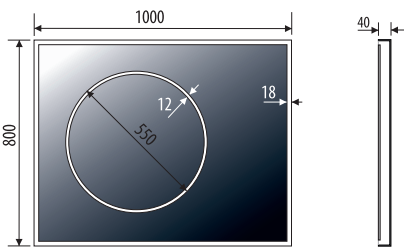

5mm mirror, construction - varnished steel
5mm Spiegel, Konstruktion - lackierter Stahl
Lustro 5mm, konstrukcja - stal lakierowana

LED colour / LED-Farbe / Kolor LED:

- **CW**
  ~6000K
- **NW**
  ~4000K
- **WW**
  ~3000K

Technical data   Technische Daten   Dane techniczne

MONICA 80x60

			230V AC	~47,5 W
			230V AC	~60,9 W
			230V AC	~65,7 W

MONICA 100x80

MONICA 120x80

Additional elements on request / Zusatzelemente auf Anfrage
Elementy dodatkowe na zamówienie

Other dimensions available on request
Andere Abmessungen auf Anfrage
Inne wymiary na zamówienie