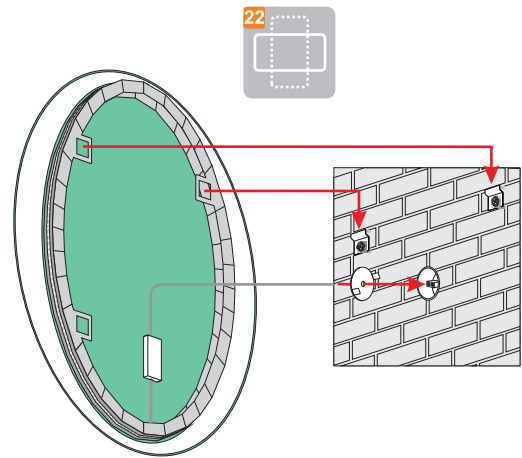

5mm mirror, construction - stainless steel
5mm Spiegel, Konstruktion - Edelstahl
Lustro 5mm, konstrukcja - stal nierdzewna

Other designs blasting
Andere Ausführungen
Inne wzory piaskowania

- White-Weiß--Biały
- Silver-Silber--Srebrny

LED colour / LED-Farbe / Kolor LED:

Additional elements on request / Zusatzelemente auf Anfrage
Elementy dodatkowe na zamówienie

Technical data Technische Daten Dane techniczne

PAOLO 55x85

PAOLO 70x105

Other dimensions available on request
Andere Abmessungen auf Anfrage
Inne wymiary na zamówienie