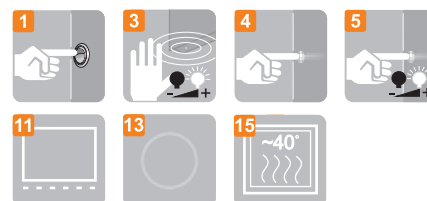

Technical data	Technische Daten	Dane techniczne
EASY 04.1 80x60	800	600	230V AC ~9,3 W
EASY 04.1 100x60	1000	600	230V AC ~9,4 W
EASY 04.1 60x80	600	800	230V AC ~6,9 W
EASY 04.1 80x80	800	800	230V AC ~9,3 W
EASY 04.1 100x80	1000	800	230V AC ~9,4 W
EASY 04.1 120x80	1200	800	230V AC ~11,3 W

Other dimensions available on request
Andere Abmessungen auf Anfrage
Inne wymiary na zamówienie

LED colour / LED-Farbe / Kolor LED:

Additional elements on request / Zusatzelemente auf Anfrage
Elementy dodatkowe na zamówienie