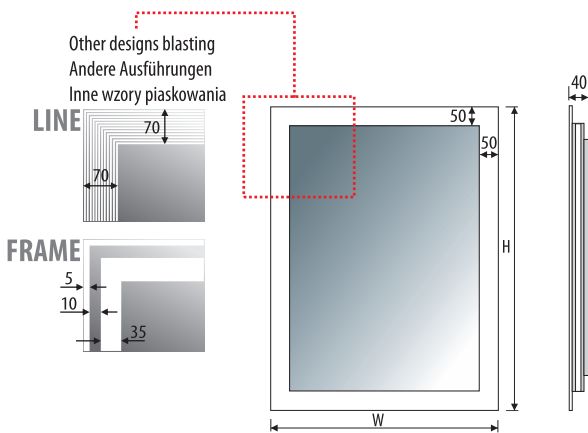

5mm mirror, construction - stainless steel
5mm Spiegel, Konstruktion - Edelstahl
Lustro 5mm, konstrukcja - stal nierdzewna