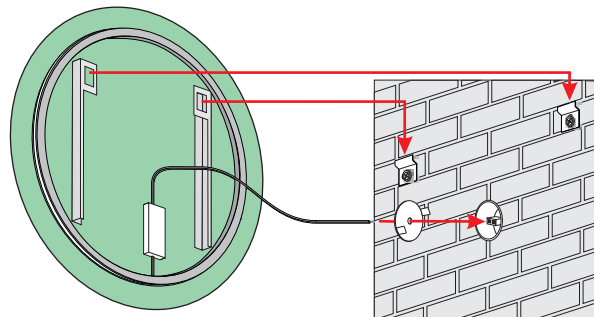

CERCHIO Z Ø50

Technical data	Technische Daten	Dane techniczne
500	500	230V AC
~16,8 W		

CERCHIO Z Ø60

600	600	230V AC
~20,4 W		

CERCHIO Z Ø70

700	700	230V AC
~23,7 W		

CERCHIO Z Ø80

800	800	230V AC
~27,9 W		