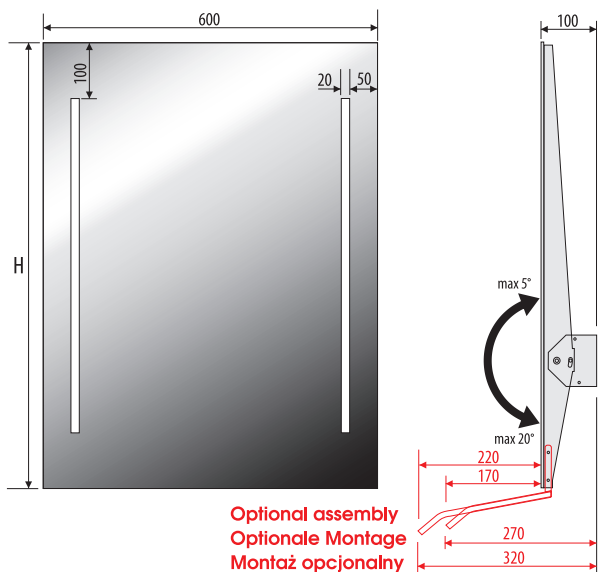

TORINO 1

TORINO 2

5mm mirror, construction - stainless steel
 5mm Spiegel, Konstruktion - Edelstahl
 Lustro 5mm, konstrukcja - stal nierdzewna

Technical data Technische Daten
 Dane techniczne

	Width	Height	Voltage	Power
TORINO 2 60x45	600	450	230V AC	~6,0 W
TORINO 2 60x60	600	600	230V AC	~9,6 W
TORINO 2 60x80	600	800	230V AC	~14,4 W