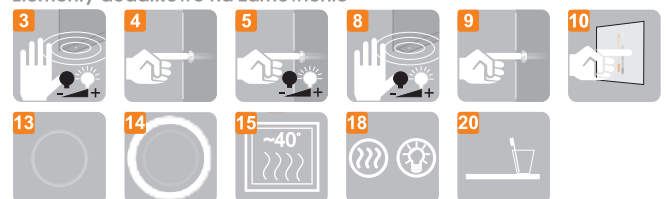

Technical data   Technische Daten   Dane techniczne

LUNA Ø 70	700	700	230V AC	~24,6 W
LUNA Ø 80	800	800	230V AC	~27,3 W
LUNA Ø 90	900	900	230V AC	~31,5 W
LUNA Ø 100	1000	1000	230V AC	~34,8 W

Other dimensions available on request
Andere Abmessungen auf Anfrage
Inne wymiary na zamówienie

LED colour / LED-Farbe / Kolor LED:

Additional elements on request / Zusatzelemente auf Anfrage
Elementy dodatkowe na zamówienie