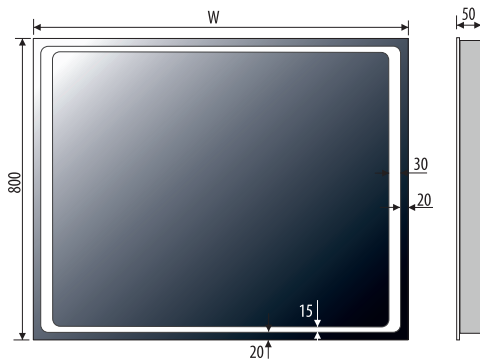

QUADRO

5mm mirror, construction - stainless steel
 5mm Spiegel, Konstruktion - Edelstahl
 Lustro 5mm, konstrukcja - stal nierdzewna

LED colour / LED-Farbe / Kolor LED:

QUADRO 60x80

QUADRO 100x80

QUADRO 120x80