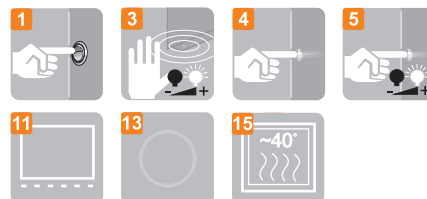

Technical data		Technische Daten		Dane techniczne	
EASY 04 80x60	800	600	230V AC	~9,3 W		
EASY 04 100x60	1000	600	230V AC	~9,4 W		
EASY 04 60x80	600	800	230V AC	~6,9 W		
EASY 04 80x80	800	800	230V AC	~9,3 W		
EASY 04 100x80	1000	800	230V AC	~9,4 W		
EASY 04 120x80	1200	800	230V AC	~11,3 W		

Other dimensions available on request
Andere Abmessungen auf Anfrage
Inne wymiary na zamówienie

LED colour / LED-Farbe / Kolor LED:

Additional elements on request / Zusatzelemente auf Anfrage
Elementy dodatkowe na zamówienie