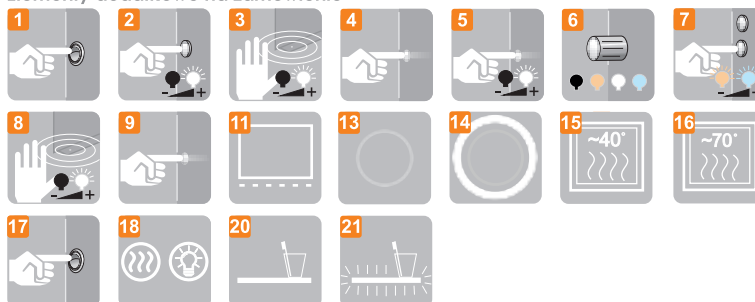

Other dimensions available on request
Andere Abmessungen auf Anfrage
Inne wymiary na zamówienie

ELENA