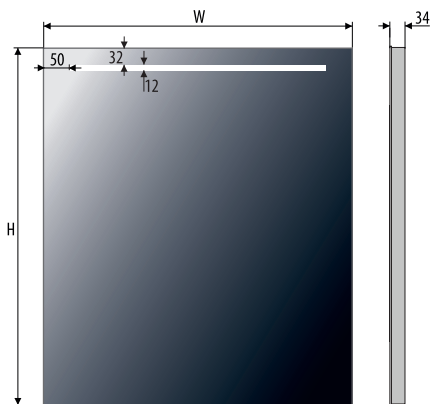

4mm mirror, construction - brushed aluminum
4mm Spiegel, Konstruktion - gebürstet Aluminium
Lustro 4mm, konstrukcja - aluminium szlifowane