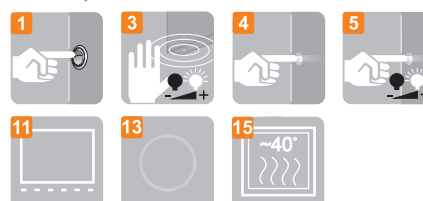

Technical data	Technische Daten	Dane techniczne
EASY ALU 01.1 80x60	800	600	230V AC ~17,4 W
EASY ALU 01.1 100x60	1000	600	230V AC ~22,2 W
EASY ALU 01.1 60x80	600	800	230V AC ~12,6 W
EASY ALU 01.1 80x80	800	800	230V AC ~17,4 W
EASY ALU 01.1 100x80	1000	800	230V AC ~22,2 W
EASY ALU 01.1 120x80	1200	800	230V AC ~21,6 W

Other dimensions available on request
Andere Abmessungen auf Anfrage
Inne wymiary na zamówienie

LED colour / LED-Farbe / Kolor LED:

Additional elements on request / Zusatzelemente auf Anfrage
Elementy dodatkowe na zamówienie