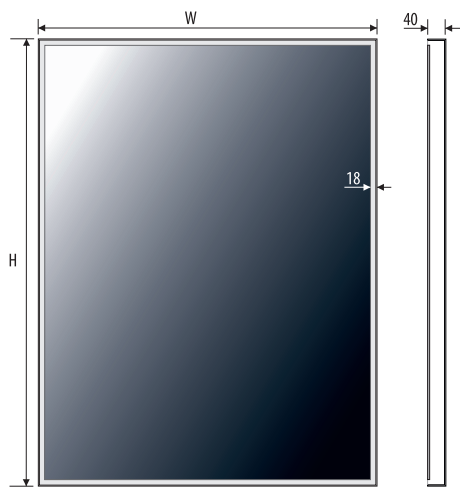

Other dimensions available on request
 Andere Abmessungen auf Anfrage
 Inne wymiary na zamówienie

LED colour / LED-Farbe / Kolor LED:

CW ~6000K NW ~4000K WW ~3000K

IP20 IP44  

ZARIA D1 ZARIA D2

FRAME

5mm mirror, construction - varnished steel
 5mm Spiegel, Konstruktion - lackierter Stahl
 Lustro 5mm, konstrukcja - stal lakierowana