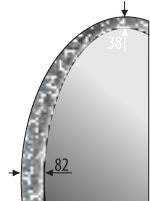

- White-Weiß--Biały
- Silver-Silber--Srebrny