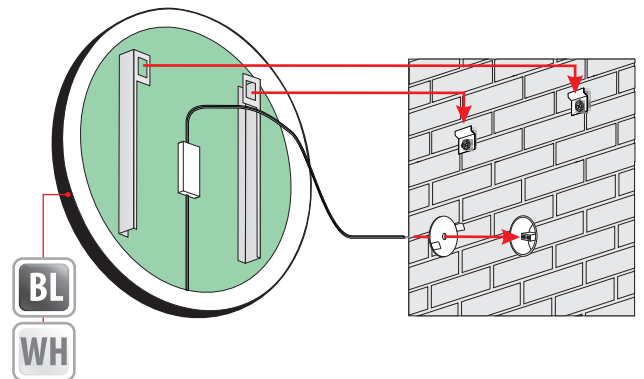

LUPE PLUS

5mm mirror, construction - varnished steel
5mm Spiegel, Konstruktion - lackierter Stahl
Lustro 5mm, konstrukcja - stal lakierowana