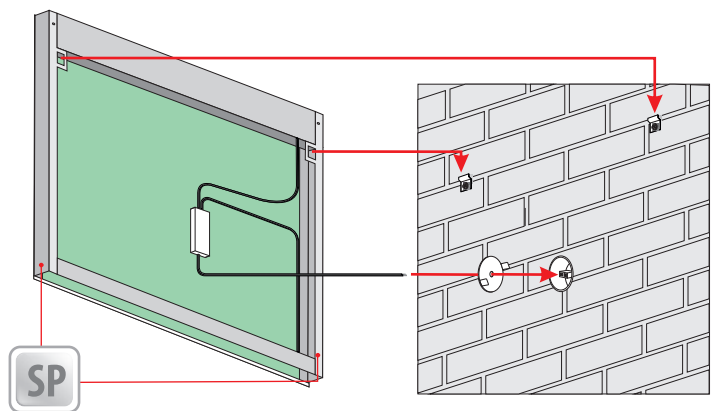

ARKO 120x80

Other dimensions available on request
 Andere Abmessungen auf Anfrage
 Inne wymiary na zamówienie

5mm mirror, construction - stainless steel
 5mm Spiegel, Konstruktion - Edelstahl
 Lustro 5mm, konstrukcja - stal nierdzewna