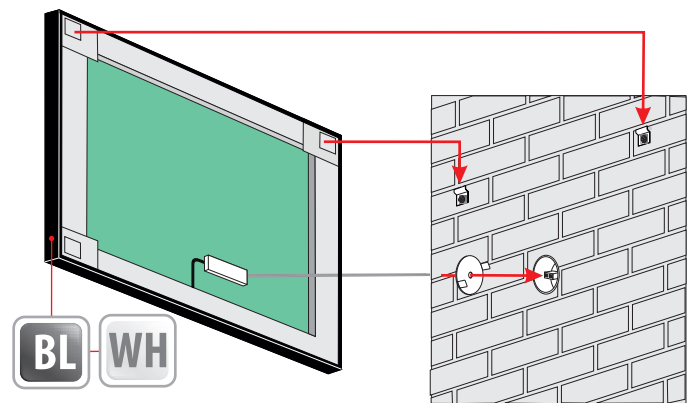

5mm mirror, construction - varnished steel
 5mm Spiegel, Konstruktion - lackierter Stahl
 Lustro 5mm, konstrukcja - stal lakierowana

Technical data Technische Daten Dane techniczne

ASTON 100x80

ASTON 120x80