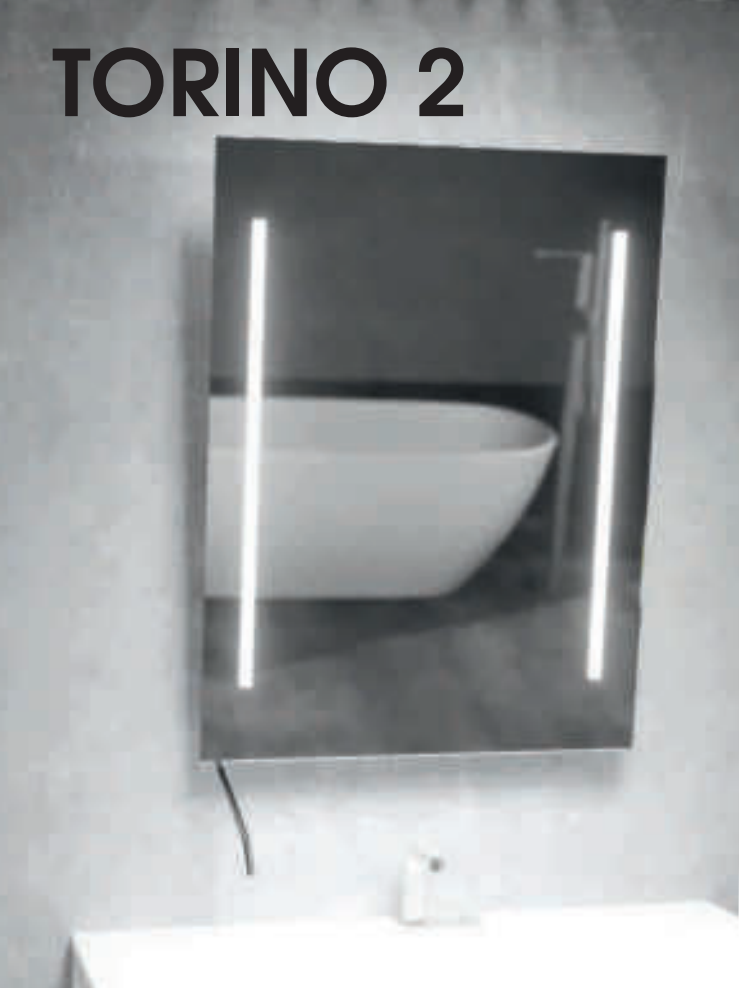

TORINO 1

TORINO 2

5mm mirror, construction - stainless steel
 5mm Spiegel, Konstruktion - Edelstahl
 Lustro 5mm, konstrukcja - stal nierdzewna

Technical data Technische Daten
 Dane techniczne

	Width	Height	Voltage	Power
TORINO 2 60x45	600	450	230V AC	~6,0 W
TORINO 2 60x60	600	600	230V AC	~9,6 W
TORINO 2 60x80	600	800	230V AC	~14,4 W