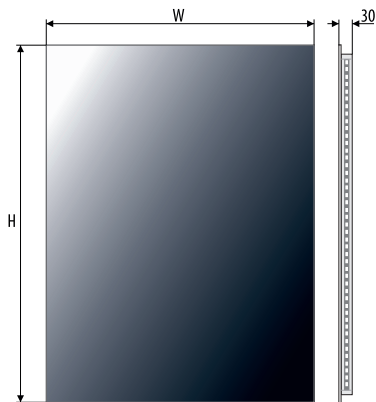

EASY 05

4mm mirror, construction - varnished steel
 4mm Spiegel, Konstruktion - lackierter Stahl
 Lustro 4mm, konstrukcja - stal lakierowana

Technical data Technische Daten Dane techniczne

EASY 06 45x70	450	700	230V AC	~12,6 W
EASY 06 60x60	600	600	230V AC	~13,2 W
EASY 06 60x80	600	800	230V AC	~15,6 W
EASY 06 80x80	800	800	230V AC	~18,0 W
EASY 06 100x80	1000	800	230V AC	~20,4 W