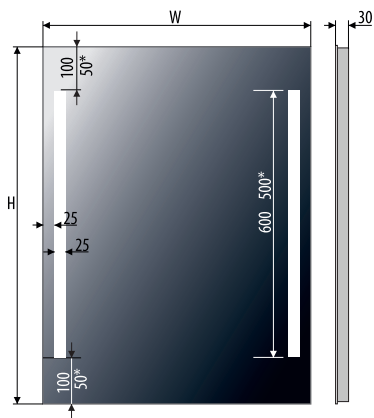

EASY 01

4mm mirror, construction - varnished steel
 4mm Spiegel, Konstruktion - lackierter Stahl
 Lustro 4mm, konstrukcja - stal lakierowana

Technical data Technische Daten Dane techniczne

EASY 02 80x60*	800	600	230V AC	~9,6 W
EASY 02 100x60*	1000	600	230V AC	~9,6 W
EASY 02 60x80	600	800	230V AC	~11,5 W
EASY 02 80x80	800	800	230V AC	~11,5 W
EASY 02 100x80	1000	800	230V AC	~11,5 W
EASY 02 120x80	1200	800	230V AC	~11,5 W