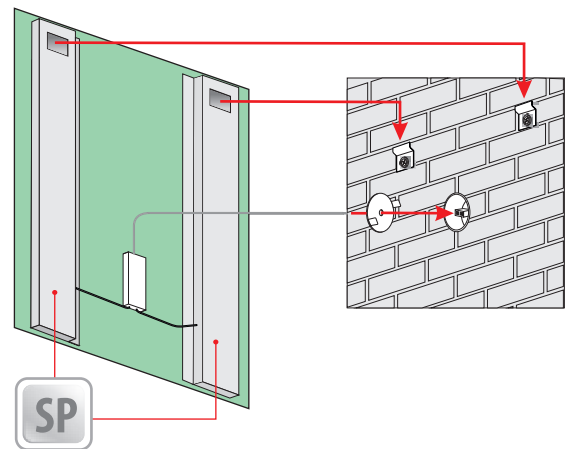

5mm mirror, construction - stainless steel
5mm Spiegel, Konstruktion - Edelstahl
Lustro 5mm, konstrukcja - stal nierdzewna

LED colour / LED-Farbe / Kolor LED:

CW
~6000K

NW
~4000K

WW
~3000K

Technical data   Technische Daten   Dane techniczne

SLIM 60x80

SLIM 100x80

SLIM 120x80

Other dimensions available on request
Andere Abmessungen auf Anfrage
Inne wymiary na zamówienie

Additional elements on request / Zusatzelemente auf Anfrage
Elementy dodatkowe na zamówienie

IP20

IP44