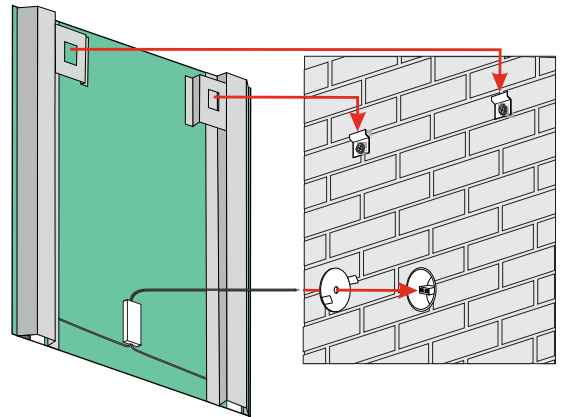

EASY 04.1

EASY 05

4mm mirror, construction - varnished steel
 4mm Spiegel, Konstruktion - lackierter Stahl
 Lustro 4mm, konstrukcja - stal lakierowana

Technical data Technische Daten Dane techniczne

EASY 05 80x60	800	600	230V AC	~11,0 W
EASY 05 100x60	1000	600	230V AC	~11,0 W
EASY 05 60x80	600	800	230V AC	~14,9 W
EASY 05 80x80	800	800	230V AC	~14,9 W
EASY 05 100x80	1000	800	230V AC	~14,9 W
EASY 05 120x80	1200	800	230V AC	~14,9 W