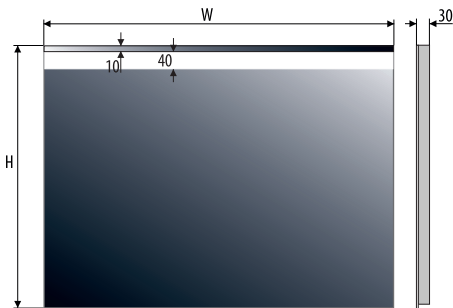

4mm mirror, construction - varnished steel
4mm Spiegel, Konstruktion - lackierter Stahl
Lustro 4mm, konstrukcja - stal lakierowana