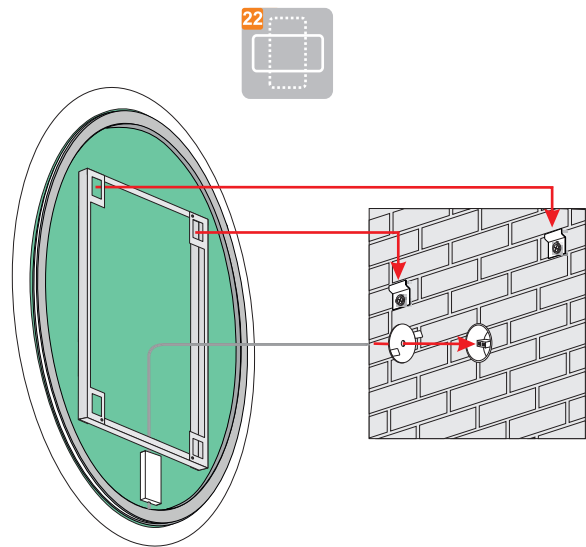

CERCHIO R

SOFIA

5mm mirror, construction - stainless steel
 5mm Spiegel, Konstruktion - Edelstahl
 Lustro 5mm, konstrukcja - stal nierdzewna

Technical data Technische Daten Dane techniczne

SOFIA 50x70	500	700	230V AC	~18,6 W
SOFIA 60x80	600	800	230V AC	~22,5 W
SOFIA 70x90	700	900	230V AC	~26,1 W
SOFIA 80x100	800	1000	230V AC	~30,0 W