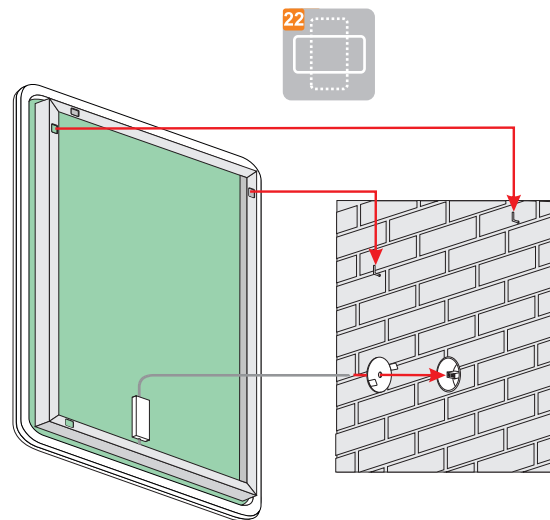

5mm mirror, construction - stainless steel
5mm Spiegel, Konstruktion - Edelstahl
Lustro 5mm, konstrukcja - stal nierdzewna