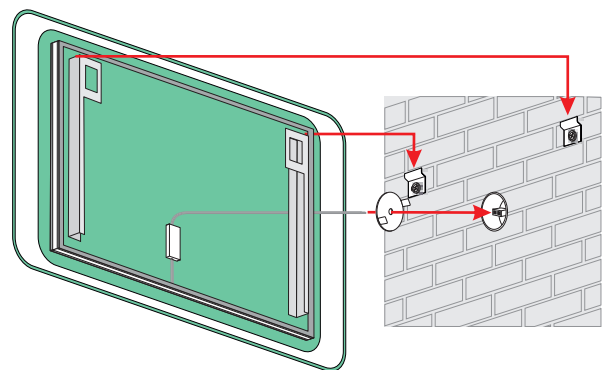

FORMA

5mm mirror, construction - stainless steel
 5mm Spiegel, Konstruktion - Edelstahl
 Lustro 5mm, konstrukcja - stal nierdzewna

LED colour / LED-Farbe / Kolor LED:

Technical data Technische Daten Dane techniczne