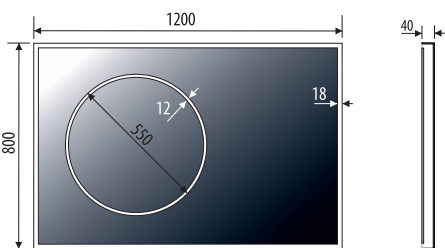

5mm mirror, construction - varnished steel
5mm Spiegel, Konstruktion - lackierter Stahl
Lustro 5mm, konstrukcja - stal lakierowana

LED colour / LED-Farbe / Kolor LED:

- **CW**
  ~6000K
- **NW**
  ~4000K
- **WW**
  ~3000K

Technical data   Technische Daten   Dane techniczne

MONICA 80x60

			230V AC	~47,5 W
			230V AC	~60,9 W
			230V AC	~65,7 W

MONICA 100x80

MONICA 120x80

Additional elements on request / Zusatzelemente auf Anfrage
Elementy dodatkowe na zamówienie

Other dimensions available on request
Andere Abmessungen auf Anfrage
Inne wymiary na zamówienie