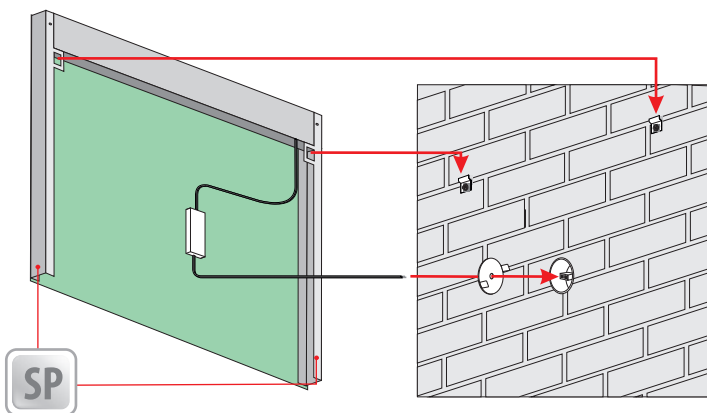

5mm mirror, construction - stainless steel
5mm Spiegel, Konstruktion - Edelstahl
Lustro 5mm, konstrukcja - stal nierdzewna

LED colour / LED-Farbe / Kolor LED:

Additional elements on request / Zusatzelemente auf Anfrage
Elementy dodatkowe na zamówienie

Technical data   Technische Daten   Dane techniczne

ARKO 80x60

ARKO 60x80

ARKO 100x80

ARKO 120x80

Other dimensions available on request
Andere Abmessungen auf Anfrage
Inne wymiary na zamówienie