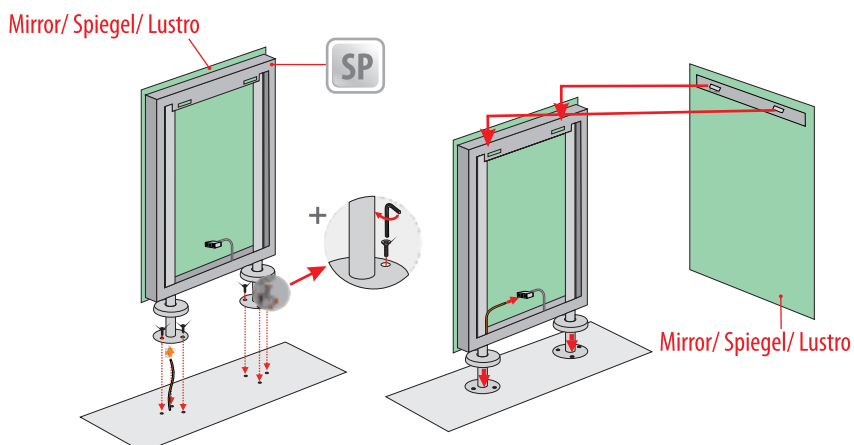

LED colour / LED-Farbe / Kolor LED:

- **CW**
  ~6000K
- **CWW**
  ~4800K
- **NW**
  ~4000K
- **WW**
  ~3000K

STAND 60x80

600	800	230V AC	~25,2 W

STAND 2 60x80

600	800	230V AC	~50,4 W

Other dimensions available on request
Andere Abmessungen auf Anfrage
Inne wymiary na zamówienie

Additional elements on request / Zusatzelemente auf Anfrage
Elementy dodatkowe na zamówienie

- 1
- 2
- 3
- 4
- 5
- 6
- 7
- 8
- 9
- 10
- 12
- 13
- 14
- 15
- 17
- 18
- 20
- 21

- IP20
- IP44

STAND