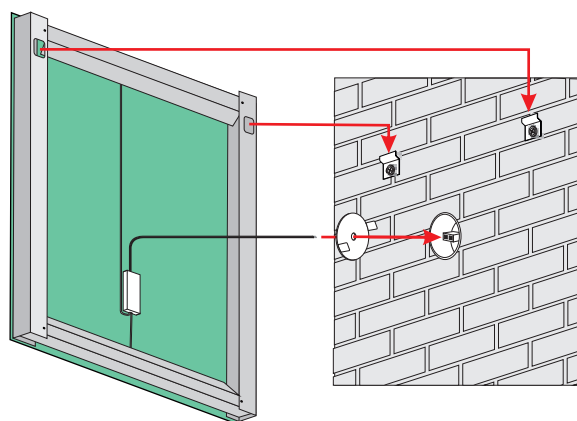

4mm mirror, construction - brushed aluminum
4mm Spiegel, Konstruktion - gebürstet Aluminium
Lustro 4mm, konstrukcja - aluminium szlifowane