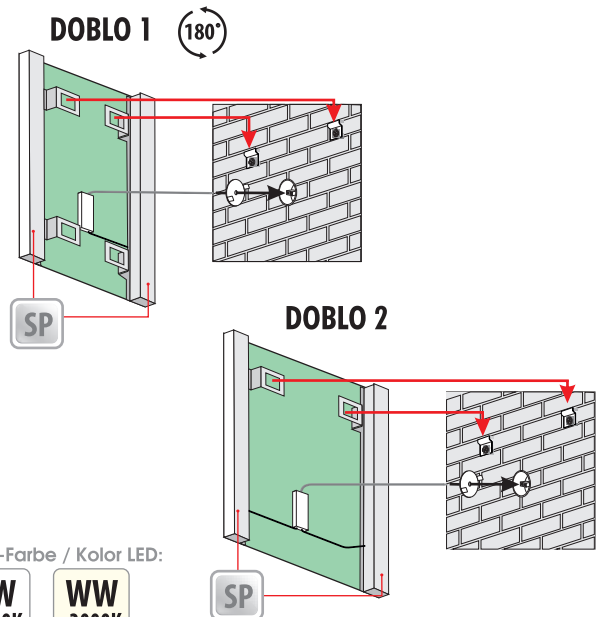

5mm mirror, construction - stainless steel
5mm Spiegel, Konstruktion - Edelstahl
Lustro 5mm, konstrukcja - stal nierdzewna

Other designs blasting
Andere Ausführungen
Inne wzory piaskowania

Technical data Technische Daten
Dane techniczne

DOBLO 1 45x80	450	800	230V AC	~18,0 W
DOBLO 2 45x80	450	800	230V AC	~36,0 W
DOBLO 2 60x80	600	800	230V AC	~36,0 W
DOBLO 2 100x80	1000	800	230V AC	~36,0 W
DOBLO 2 120x80	1200	800	230V AC	~36,0 W

Other dimensions available on request
Andere Abmessungen auf Anfrage
Inne wymiary na zamówienie

LED colour / LED-Farbe / Kolor LED:

Additional elements on request / Zusatzelemente auf Anfrage
Elementy dodatkowe na zamówienie