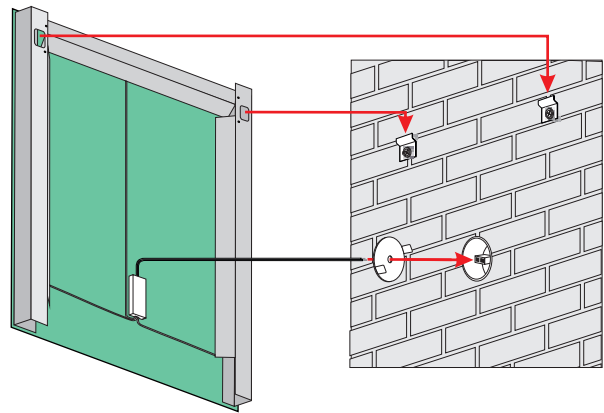

EASY ALU 02

EASY ALU 03

4mm mirror, construction - brushed aluminum
 4mm Spiegel, Konstruktion - gebürstet Aluminium
 Lustro 4mm, konstrukcja - aluminium szlifowane

Technical data Technische Daten Dane techniczne