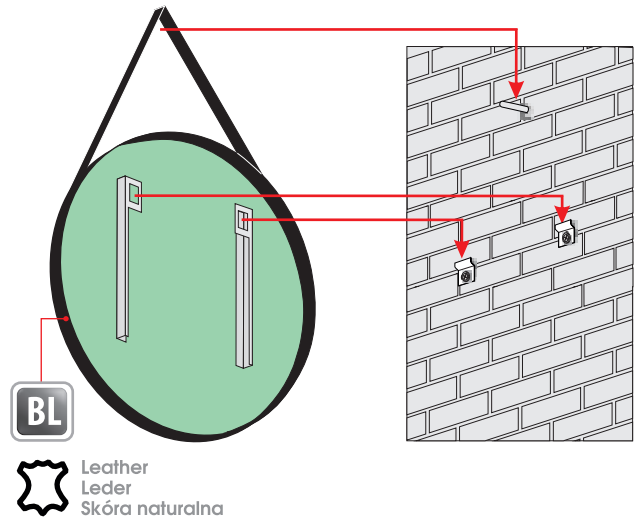

Technical data Technische Daten
 Dane techniczne

Model	Width (mm)	Height (mm)
ANDREA Ø60	600	600
ANDREA Ø70	700	700
ANDREA Ø75	750	750
ANDREA Ø80	800	800
ANDREA Ø85	850	850
ANDREA Ø90	900	900

Other dimensions available on request
 Andere Abmessungen auf Anfrage
 Inne wymiary na zamówienie