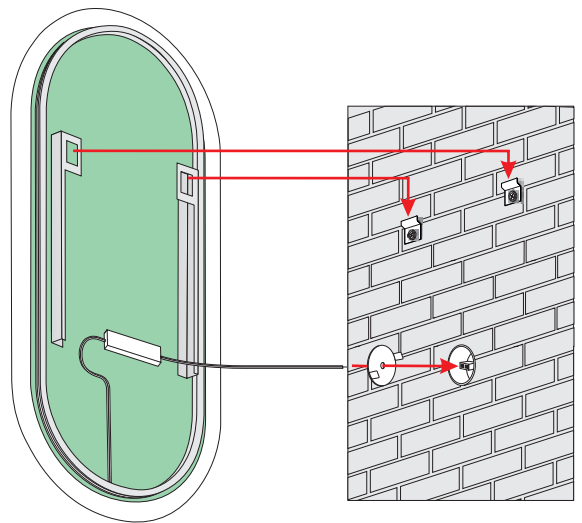

Technical data Technische Daten
 Dane techniczne

LIVIA 50x90
LIVIA 50x120
LIVIA 60x100
LIVIA 60x130
LIVIA 60x150

500	900	230V AC	~24,0 W
500	1200	230V AC	~31,2 W
600	1000	230V AC	~27,6 W
600	1300	230V AC	~34,8 W
600	1500	230V AC	~39,6 W