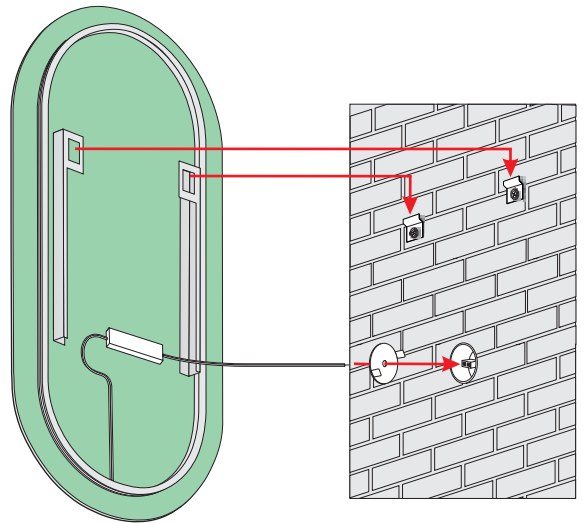

4
5
9
10
13

14
15
18

IP20
IP44

LAURA PLUS

LENA

5mm mirror, construction - varnished aluminium
 5mm Spiegel, Konstruktion - lackierter Aluminium
 Lustro 5mm, konstrukcja - aluminium lakierowane

Technical data Technische Daten
 Dane techniczne