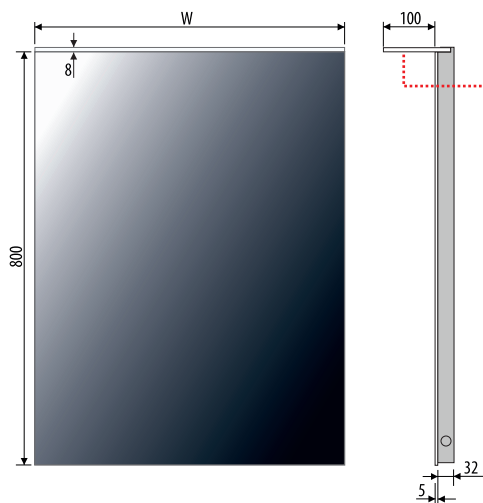

LED colour / LED-Farbe / Kolor LED:

- **CW**
  ~6000K
- **NW**
  ~4000K
- **WW**
  ~3000K

Technical data   Technische Daten   Dane techniczne

BLANCA 60x80	600	800	230V AC	~10,3 W
BLANCA 100x80	1000	800	230V AC	~17,6 W
BLANCA 120x80	1200	800	230V AC	~21,1 W

Other dimensions available on request
Andere Abmessungen auf Anfrage
Inne wymiary na zamówienie

Additional elements on request / Zusatzelemente auf Anfrage
Elementy dodatkowe na zamówienie

1. 1
2. 2
3. 3
4. 4
5. 5
6. 6
7. 7
8. 8
9. 9
10. 10
11. 11
12. 12
13. 13
14. 14
15. 15
16. 17
17. 18
18. 19
19. 20
20. 21

- IP20
- IP44

BLANCA