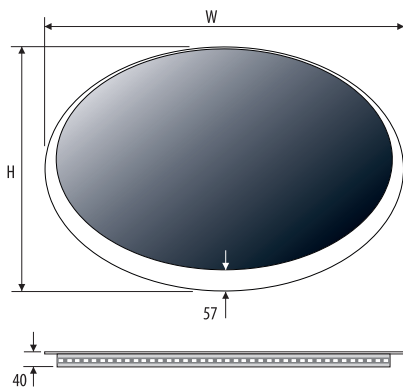

Technical data Technische Daten Dane techniczne

PAOLO 55x85

PAOLO 70x105

Other dimensions available on request
 Andere Abmessungen auf Anfrage
 Inne wymiary na zamówienie

5mm mirror, construction - stainless steel
 5mm Spiegel, Konstruktion - Edelstahl
 Lustro 5mm, konstrukcja - stal nierdzewna