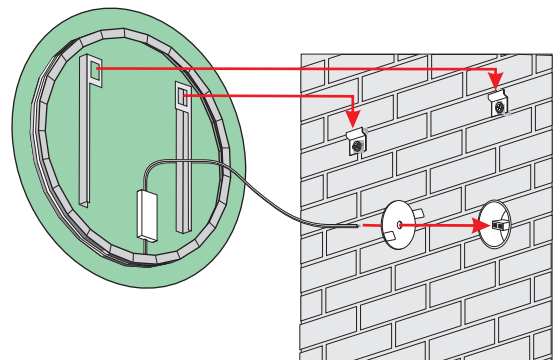

Technical data   Technische Daten   Dane techniczne

EASY 07 Ø50	500	500	230V AC	~8,4 W
EASY 07 Ø60	600	600	230V AC	~10,2 W
EASY 07 Ø70	700	700	230V AC	~11,8 W
EASY 07 Ø80	800	800	230V AC	~13,9 W
EASY 07 Ø90	900	900	230V AC	~15,9 W
EASY 07 Ø100	1000	1000	230V AC	~17,8 W

Other dimensions available on request
Andere Abmessungen auf Anfrage
Inne wymiary na zamówienie

LED colour / LED-Farbe / Kolor LED:

Additional elements on request / Zusatzelemente auf Anfrage
Elementy dodatkowe na zamówienie