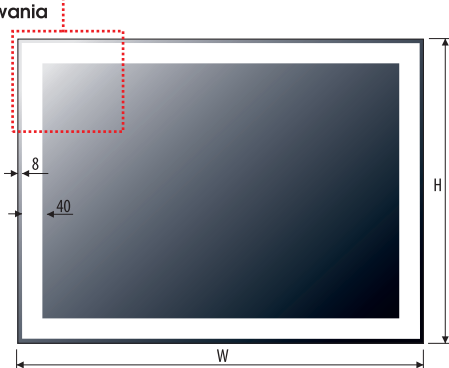

5mm mirror, construction - varnished steel
5mm Spiegel, Konstruktion - lackierter Stahl
Lustro 5mm, konstrukcja - stal lakierowana

Other designs blasting
Andere Ausführungen
Inne wzory piaskowania