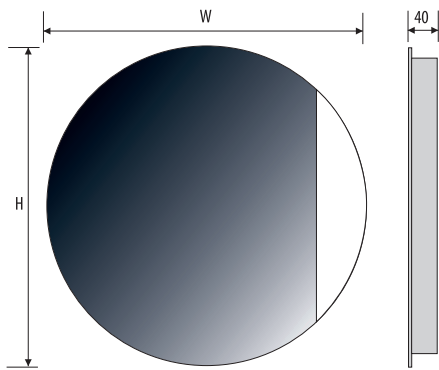

Other dimensions available on request
 Andere Abmessungen auf Anfrage
 Inne wymiary na zamówienie

ELENA

5mm mirror, construction - stainless steel
 5mm Spiegel, Konstruktion - Edelstahl
 Lustro 5mm, konstrukcja - stal nierdzewna