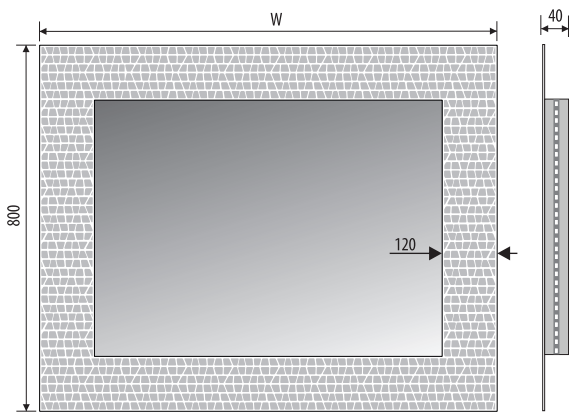

5mm mirror, construction - stainless steel
5mm Spiegel, Konstruktion - Edelstahl
Lustro 5mm, konstrukcja - stal nierdzewna