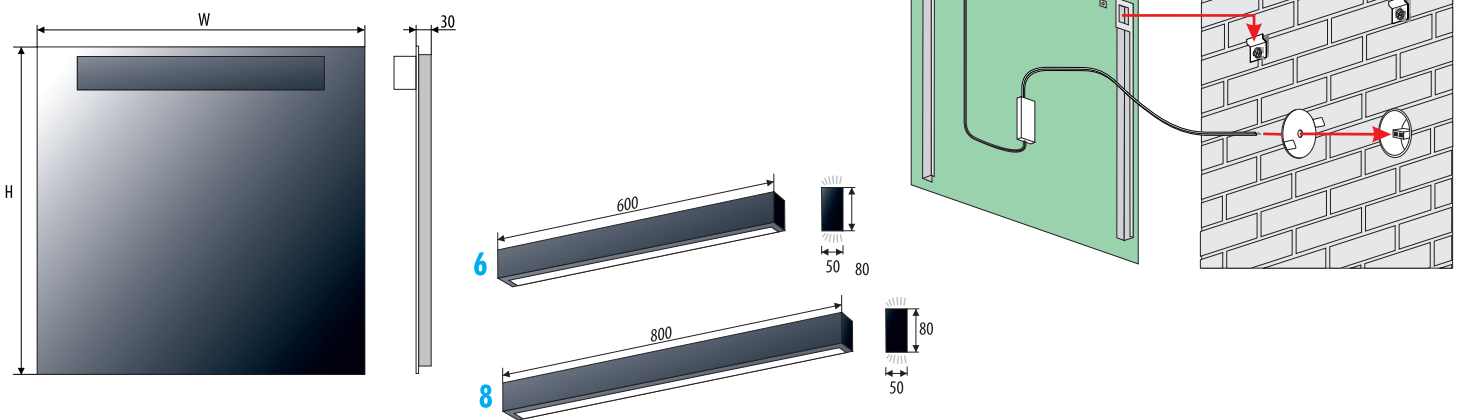

VICTORIA 80x80

VICTORIA 100x80

VICTORIA 120x80

Other dimensions available on request
 Andere Abmessungen auf Anfrage
 Inne wymiary na zamówienie

VICTORIA

5mm mirror, construction - stainless steel
 5mm Spiegel, Konstruktion - Edelstahl
 Lustro 5mm, konstrukcja - stal nierdzewna