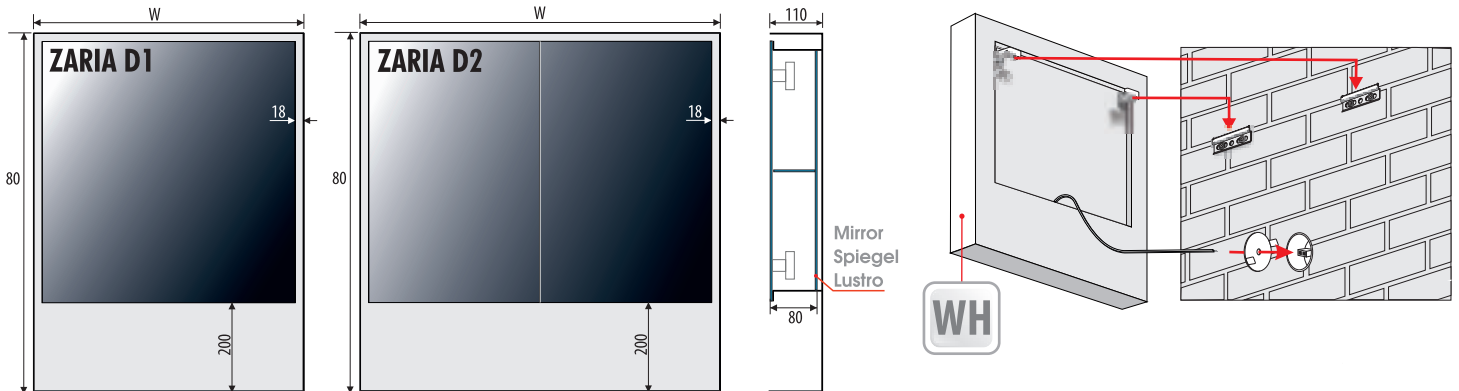

	Technical data / Technische Daten / Dane techniczne		Opening direction to select / Türöffnung zu Bestellen / Kierunek otwarcia do wyboru	
			DIN L	DIN R
ZARIA D1 45x80	450	800	230V AC	~21,9 W
ZARIA D1 60x80	600	800	230V AC	~25,5 W
ZARIA D2 60x80	600	800	230V AC	~25,5 W
ZARIA D2 80x80	800	800	230V AC	~30,4 W
ZARIA D2 100x80	1000	800	230V AC	~36,6 W