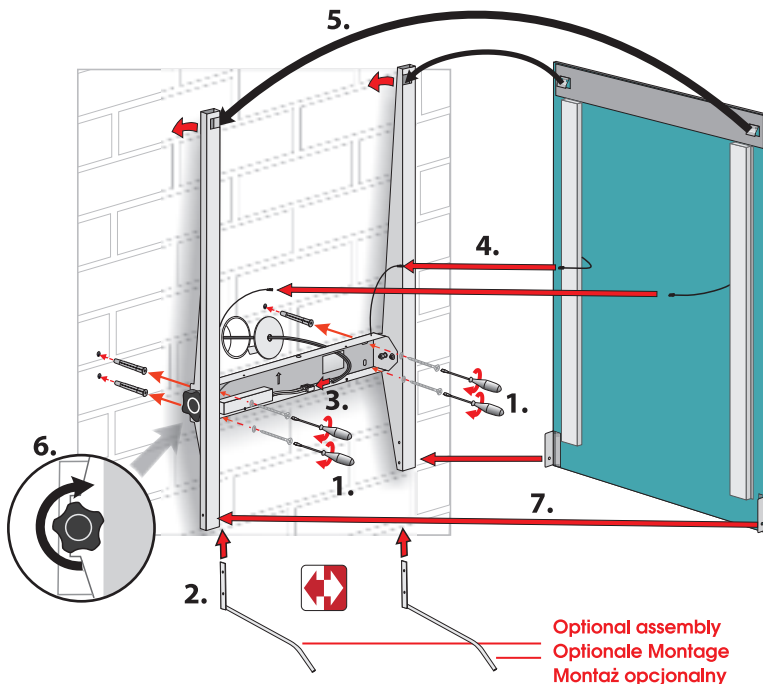

TORINO 1

TORINO 2

5mm mirror, construction - stainless steel
 5mm Spiegel, Konstruktion - Edelstahl
 Lustro 5mm, konstrukcja - stal nierdzewna

Technical data Technische Daten
 Dane techniczne

	Width	Height	Voltage	Power
TORINO 2 60x45	600	450	230V AC	~6,0 W
TORINO 2 60x60	600	600	230V AC	~9,6 W
TORINO 2 60x80	600	800	230V AC	~14,4 W