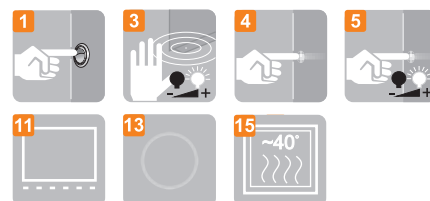

Technical data   Technische Daten   Dane techniczne

EASY ALU 03 60x80

600	800	230V AC	~17,0 W

EASY ALU 03 80x60

800	600	230V AC	~15,1 W

EASY ALU 03 80x80

800	800	230V AC	~19,0 W

EASY ALU 03 100x60

1000	600	230V AC	~17,0 W

EASY ALU 03 100x80

1000	800	230V AC	~20,9 W

EASY ALU 03 120x80

1200	800	230V AC	~22,8 W

Other dimensions available on request
Andere Abmessungen auf Anfrage
Inne wymiary na zamówienie

LED colour / LED-Farbe / Kolor LED:

Additional elements on request / Zusatzelemente auf Anfrage
Elementy dodatkowe na zamówienie