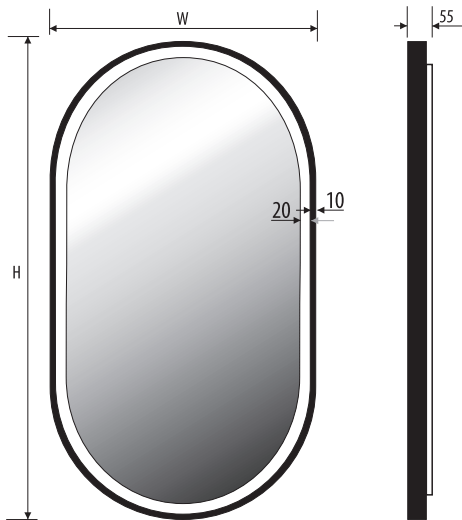

Technical data Technische Daten
Dane techniczne

Model	W	H	Voltage	Power
LAURA PLUS 50x90	500	900	230V AC	~25,0 W
LAURA PLUS 50x120	500	1200	230V AC	~32,1 W
LAURA PLUS 60x100	600	1000	230V AC	~28,8 W
LAURA PLUS 60x130	600	1300	230V AC	~36,0 W
LAURA PLUS 60x150	600	1500	230V AC	~41 W

Other dimensions available on request
Andere Abmessungen auf Anfrage
Inne wymiary na zamówienie

LED colour / LED-Farbe / Kolor LED:

CW
~6000K
NW
~4000K
WW
~3000K

Additional elements on request / Zusatzelemente auf Anfrage
Elementy dodatkowe na zamówienie

4
5
9
10
13

14
15
18

IP20
IP44

LAURA PLUS