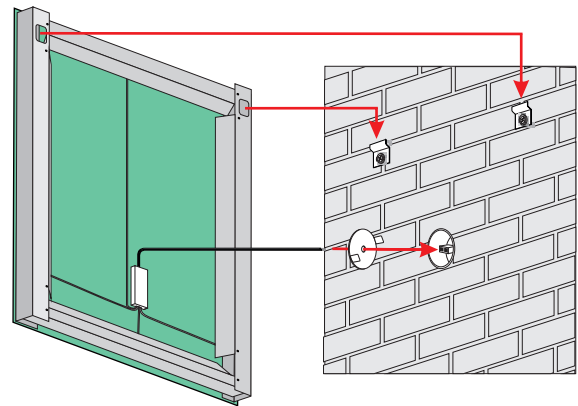

EASY ALU 03

EASY ALU 04

4mm mirror, construction - brushed aluminum
 4mm Spiegel, Konstruktion - gebürstet Aluminium
 Lustro 4mm, konstrukcja - aluminium szlifowane

EASY ALU 04 60x80

Technical data	Technische Daten	Dane techniczne	
600	800	230V AC	~21,6 W
800	600	230V AC	~21,6 W
800	800	230V AC	~25,4 W
1000	600	230V AC	~25,4 W
1000	800	230V AC	~29,3 W
1200	800	230V AC	~33,1 W