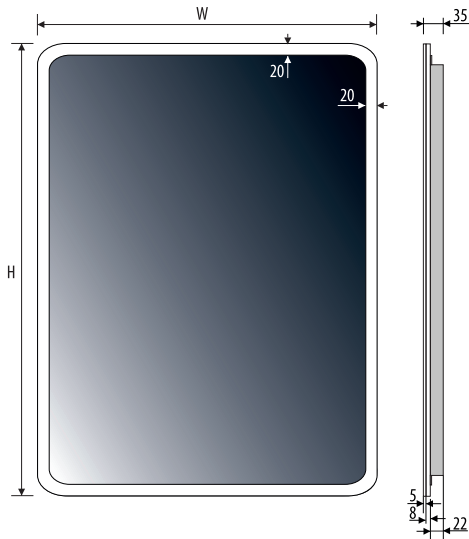

5mm mirror, construction - stainless steel
5mm Spiegel, Konstruktion - Edelstahl
Lustro 5mm, konstrukcja - stal nierdzewna