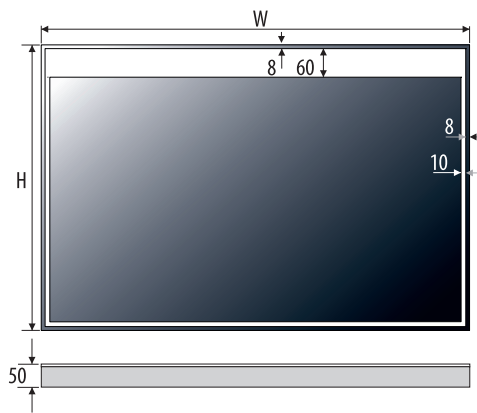

5mm mirror, construction - varnished steel
5mm Spiegel, Konstruktion - lackierter Stahl
Lustro 5mm, konstrukcja - stal lakierowana