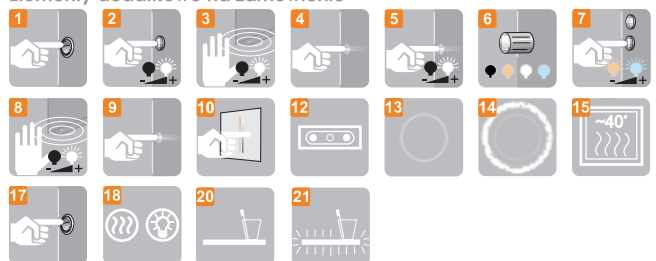

INVERTO2 60x80

600	800	TH
230V AC	~50,4 W	

TH - Total Height   Gesamthöhe   Wysokość całkowita

Other dimensions available on request
Andere Abmessungen auf Anfrage
Inne wymiary na zamówienie

LED colour / LED-Farbe / Kolor LED:

CW ~6000K	CWW ~4800K	NW ~4000K	WW ~3000K

Additional elements on request / Zusatzelemente auf Anfrage
Elementy dodatkowe na zamówienie