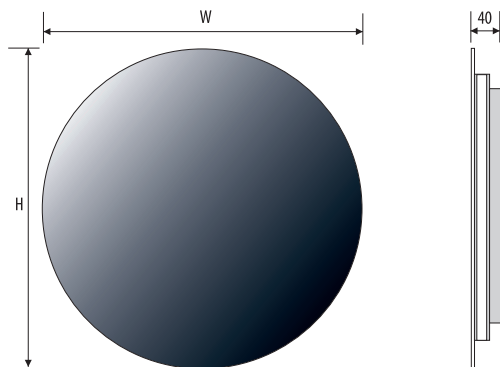

5mm mirror, construction - stainless steel
5mm Spiegel, Konstruktion - Edelstahl
Lustro 5mm, konstrukcja - stal nierdzewna