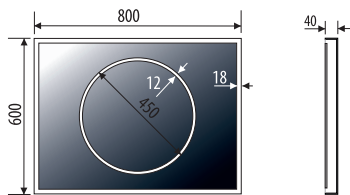

5mm mirror, construction - varnished steel
5mm Spiegel, Konstruktion - lackierter Stahl
Lustro 5mm, konstrukcja - stal lakierowana

LED colour / LED-Farbe / Kolor LED:

- **CW**
  ~6000K
- **NW**
  ~4000K
- **WW**
  ~3000K

Technical data   Technische Daten   Dane techniczne

MONICA 80x60

			230V AC	~47,5 W
			230V AC	~60,9 W
			230V AC	~65,7 W

MONICA 100x80

MONICA 120x80

Additional elements on request / Zusatzelemente auf Anfrage
Elementy dodatkowe na zamówienie

Other dimensions available on request
Andere Abmessungen auf Anfrage
Inne wymiary na zamówienie