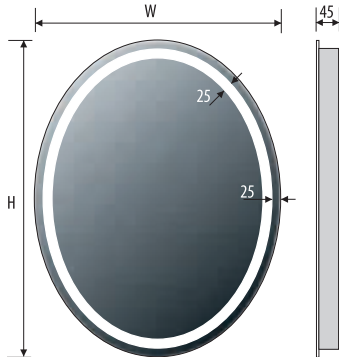

5mm mirror, construction - stainless steel
5mm Spiegel, Konstruktion - Edelstahl
Lustro 5mm, konstrukcja - stal nierdzewna