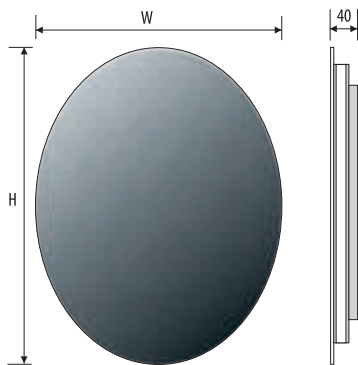

ELIPSO Z

5mm mirror, construction - stainless steel
 5mm Spiegel, Konstruktion - Edelstahl
 Lustro 5mm, konstrukcja - stal nierdzewna

Technical data Technische Daten Dane techniczne

ELIPSO Z 50x70

ELIPSO Z 60x80