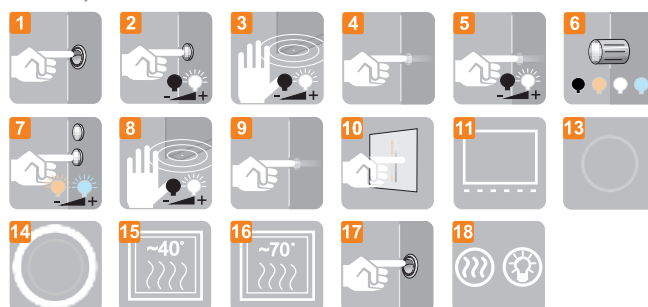

LED colour / LED-Farbe / Kolor LED:

Technical data   Technische Daten   Dane techniczne

RIO 1 45x80	450	800	230V AC	~14,0 W
RIO 2 60x80	600	800	230V AC	~28,0 W
RIO 2 80x80	800	800	230V AC	~28,0 W
RIO 2 100x80	1000	800	230V AC	~28,0 W

Other dimensions available on request
Andere Abmessungen auf Anfrage
Inne wymiary na zamówienie

Additional elements on request / Zusatzelemente auf Anfrage
Elementy dodatkowe na zamówienie