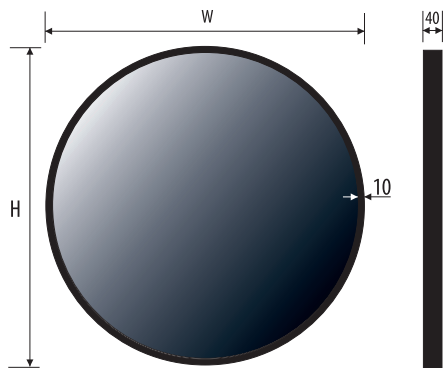

	for mirrors size für spiegel gröÙe dla rozmiarów luster		
PLK2 80	800	140	Ø70
PLK2 85	850	140	Ø75
PLK2 90	900	140	Ø80
PLK2 95	950	140	Ø85
PLK2 100	1000	140	Ø90

Shelfs Regale Półki

RONDA

5mm mirror, construction - varnished steel
 5mm Spiegel, Konstruktion - lackierter Stahl
 Lustro 5mm, konstrukcja - stal lakierowana