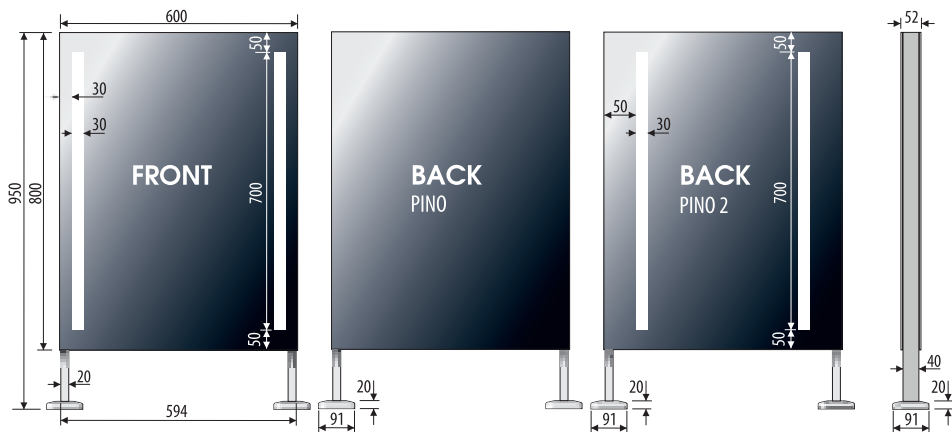

- IP20
- IP44
-
-

STAND

5mm mirror, construction - stainless steel
 5mm Spiegel, Konstruktion - Edelstahl
 Lustro 5mm, konstrukcja - stal nierdzewna

LED colour / LED-Farbe / Kolor LED:

PINO 60x80

PINO 2 60x80