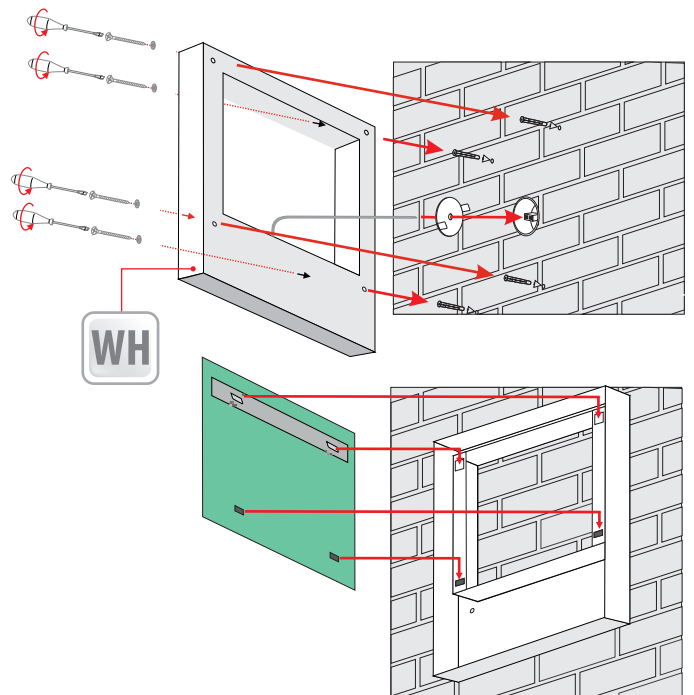

Other dimensions available on request
 Andere Abmessungen auf Anfrage
 Inne wymiary na zamówienie

ZARIA

5mm mirror, construction - varnished steel
 5mm Spiegel, Konstruktion - lackierter Stahl
 Lustro 5mm, konstrukcja - stal lakierowana