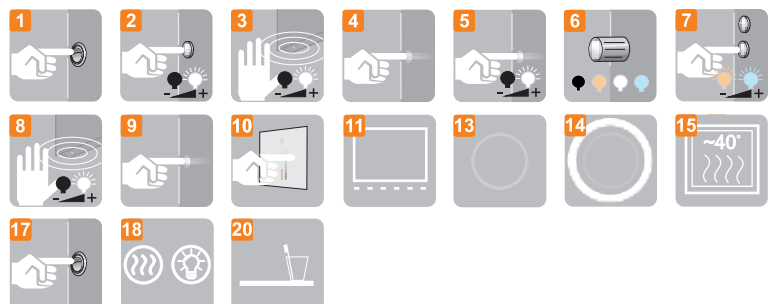

Additional elements on request / Zusatzelemente auf Anfrage
 Elementy dodatkowe na zamówienie

FANTASY

5mm mirror, construction - stainless steel
 5mm Spiegel, Konstruktion - Edelstahl
 Lustro 5mm, konstrukcja - stal nierdzewna