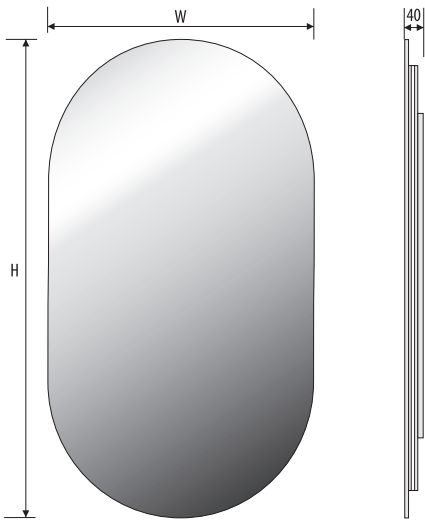

4
5
9
10
13

14
15
18

IP20
IP44

LAURA PLUS

LENA

5mm mirror, construction - varnished aluminium
 5mm Spiegel, Konstruktion - lackierter Aluminium
 Lustro 5mm, konstrukcja - aluminium lakierowane

Technical data Technische Daten
 Dane techniczne