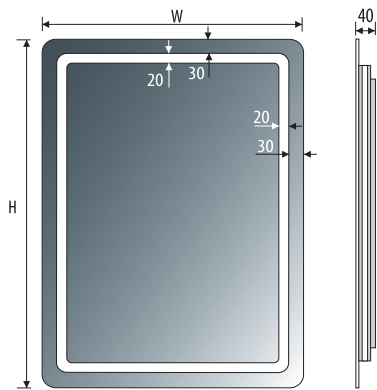

Other dimensions available on request
 Andere Abmessungen auf Anfrage
 Inne wymiary na zamówienie

FORMA

5mm mirror, construction - stainless steel
 5mm Spiegel, Konstruktion - Edelstahl
 Lustro 5mm, konstrukcja - stal nierdzewna