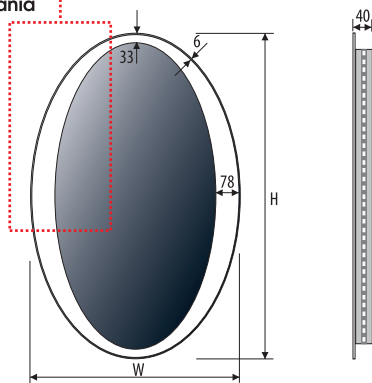

5mm mirror, construction - stainless steel
5mm Spiegel, Konstruktion - Edelstahl
Lustro 5mm, konstrukcja - stal nierdzewna

Other designs blasting
Andere Ausführungen
Inne wzory piaskowania

- White-Weiß--Biały
- Silver-Silber--Srebrny

LED colour / LED-Farbe / Kolor LED:

Additional elements on request / Zusatzelemente auf Anfrage
Elementy dodatkowe na zamówienie

Technical data Technische Daten Dane techniczne

PAOLO 55x85

PAOLO 70x105

Other dimensions available on request
Andere Abmessungen auf Anfrage
Inne wymiary na zamówienie