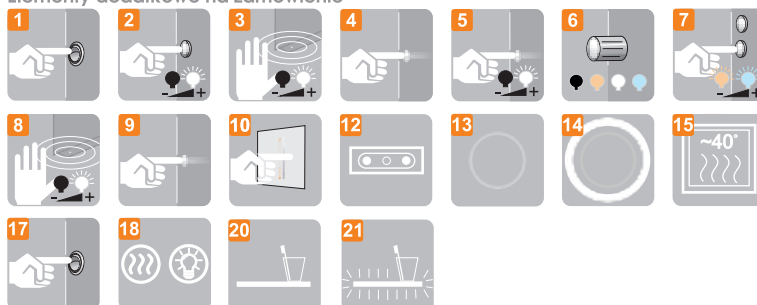

LED colour / LED-Farbe / Kolor LED:

PINO 60x80

PINO 2 60x80

Other dimensions available on request
Andere Abmessungen auf Anfrage
Inne wymiary na zamówienie

Additional elements on request / Zusatzelemente auf Anfrage
Elementy dodatkowe na zamówienie