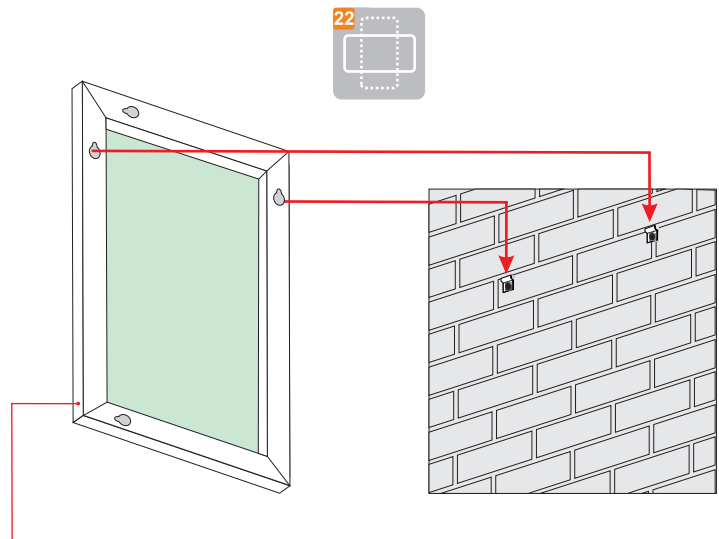

inox brushed, black brushed, chrom
inox gebürstet, schwarz gebürstet, chrom
inox szlif, czarny szlif, chrom

Technical data Technische Daten
Dane techniczne

EASY ALU 05 60x80

EASY ALU 05 100x80

EASY ALU 05 120x80

Other dimensions available on request
Andere Abmessungen auf Anfrage
Inne wymiary na zamówienie

Additional elements on request / Zusatzelemente auf Anfrage
Elementy dodatkowe na zamówienie

EASY ALU 05