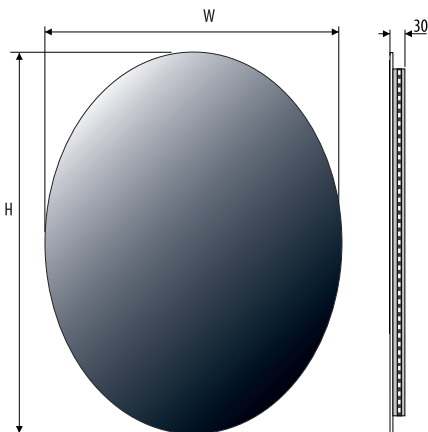

EASY 08

4mm mirror, construction - varnished steel
 4mm Spiegel, Konstruktion - lackierter Stahl
 Lustro 4mm, konstrukcja - stal lakierowana

Technical data Technische Daten Dane techniczne

EASY 08 50x70

500	700	230V AC	~10,5 W
-----	-----	------------	------------