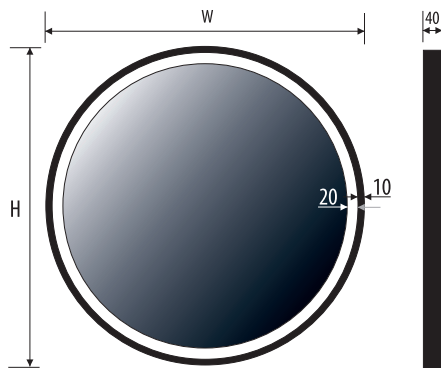

5mm mirror, construction - varnished steel
5mm Spiegel, Konstruktion - lackierter Stahl
Lustro 5mm, konstrukcja - stal lakierowana

BL

Leather
Leder
Skóra naturalna

Technical data Technische Daten
Dane techniczne

	W	H	Voltage	Weight
TEXAS Ø60	600	600	230V AC	~18,9 W
TEXAS Ø70	700	700	230V AC	~22,8 W
TEXAS Ø75	750	750	230V AC	~24,9 W
TEXAS Ø80	800	800	230V AC	~26,4 W
TEXAS Ø85	850	850	230V AC	~28,5 W
TEXAS Ø90	900	900	230V AC	~30,3 W

Other dimensions available on request
Andere Abmessungen auf Anfrage
Inne wymiary na zamówienie

LED colour / LED-Farbe / Kolor LED:

CW ~6000K	NW ~4000K	WW ~3000K

Additional elements on request / Zusatzelemente auf Anfrage
Elementy dodatkowe na zamówienie

IP20

IP44