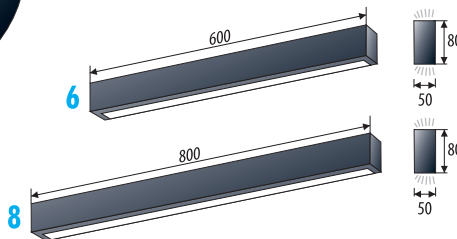

Technical data   Technische Daten   Dane techniczne

ELENA Ø60/6L
ELENA Ø60/6R

↔ 600	↕ 600	230V AC	~19,8 W

ELENA Ø80/6L
ELENA Ø80/6R

↔ 800	↕ 800	230V AC	~19,8 W

ELENA Ø80/8L
ELENA Ø80/8R

↔ 800	↕ 800	230V AC	~27,0 W

ELENA Ø100/8L
ELENA Ø100/8R

↔ 1000	↕ 1000	230V AC	~27,0 W

LED colour / LED-Farbe / Kolor LED:

Additional elements on request / Zusatzelemente auf Anfrage
Elementy dodatkowe na zamówienie