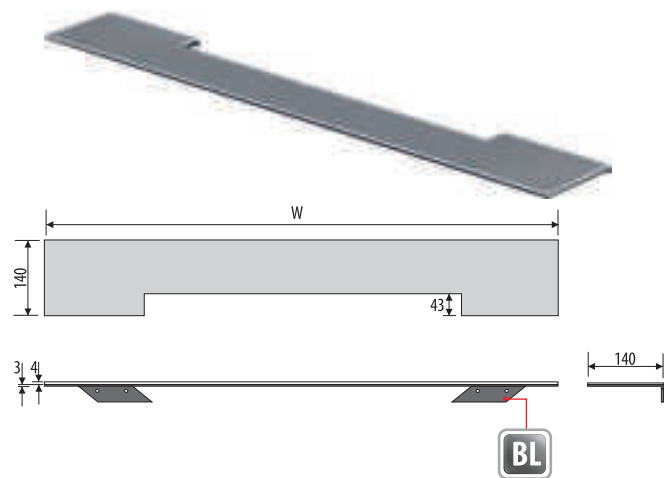

Shelfs Regale Półki

for models/ für Modelle/ dla modeli : Ronda, Lupe, Selena, Luna, Cerchio Z, Cerchio R, Onyx

	for mirrors size für spiegel gröÙe dla rozmiarów luster		
PLK1 80	800	140	Ø70
PLK1 85	850	140	Ø75
PLK1 90	900	140	Ø80
PLK1 95	950	140	Ø85
PLK1 100	1000	140	Ø90