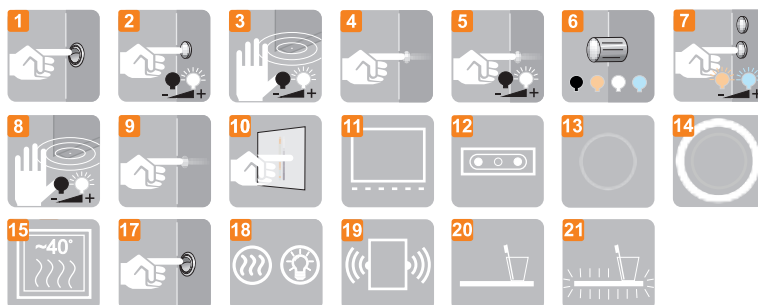

LED colour / LED-Farbe / Kolor LED:

Additional elements on request / Zusatzelemente auf Anfrage
Elementy dodatkowe na zamówienie