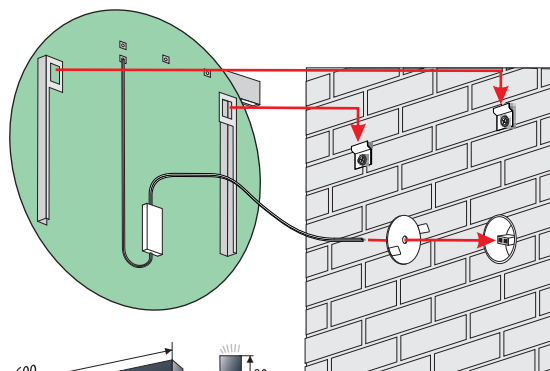

ELENA

5mm mirror, construction - stainless steel
 5mm Spiegel, Konstruktion - Edelstahl
 Lustro 5mm, konstrukcja - stal nierdzewna

Technical data Technische Daten Dane techniczne

ELENA Ø60/6L
ELENA Ø60/6R