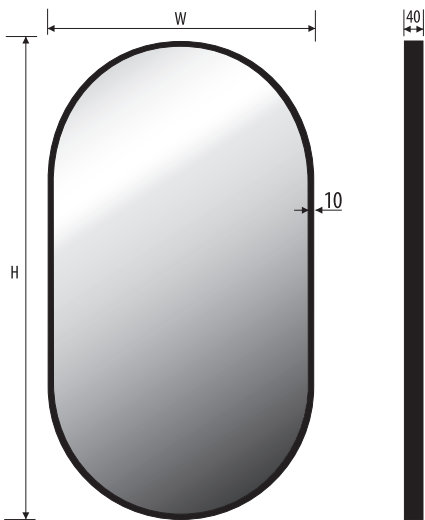

Technical data Technische Daten
 Dane techniczne

LISA 50x90

LISA 50x120

LISA 60x100

LISA 60x130

LISA 60x150

Other dimensions available on request
 Andere Abmessungen auf Anfrage
 Inne wymiary na zamówienie

Additional elements on request / Zusatzelemente auf Anfrage
 Elementy dodatkowe na zamówienie