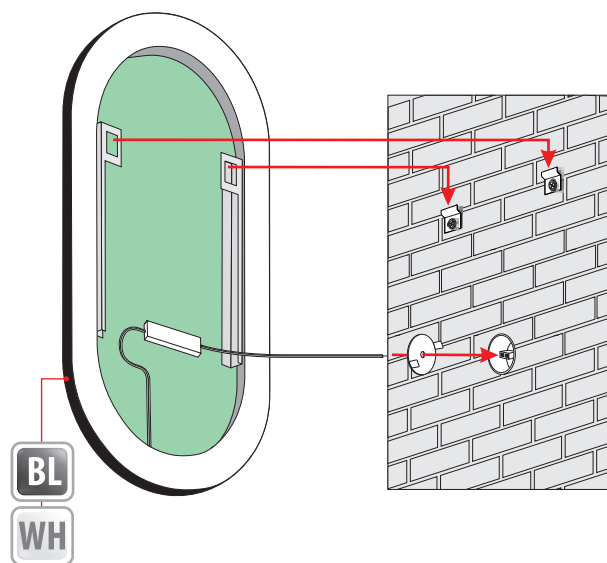

IP20

IP44

LISA PLUS

LAURA

5mm mirror, construction - varnished aluminium
 5mm Spiegel, Konstruktion - lackierter Aluminium
 Lustro 5mm, konstrukcja - aluminium lakierowane

Technical data Technische Daten
 Dane techniczne