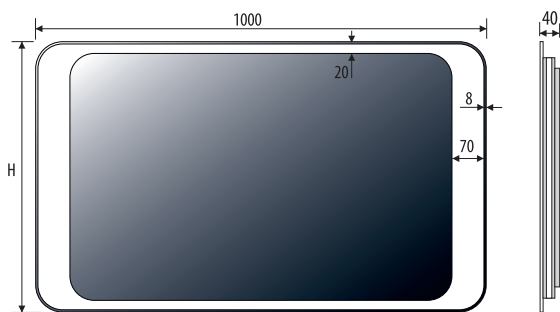

FORMA

5mm mirror, construction - stainless steel
 5mm Spiegel, Konstruktion - Edelstahl
 Lustro 5mm, konstrukcja - stal nierdzewna

LED colour / LED-Farbe / Kolor LED:

Technical data Technische Daten Dane techniczne