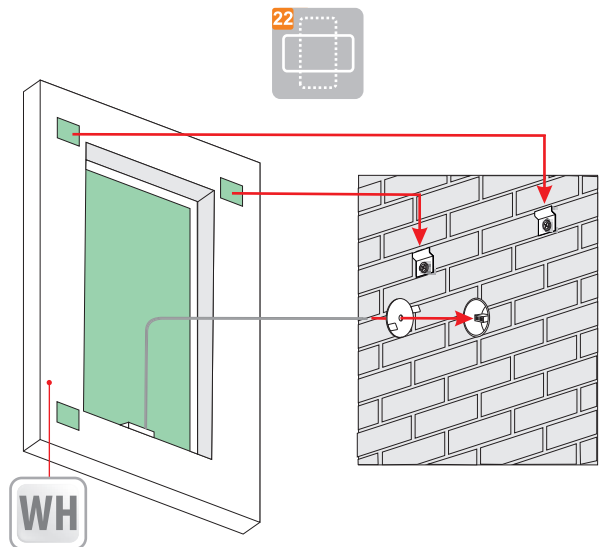

FRAME

5mm mirror, construction - varnished steel
5mm Spiegel, Konstruktion - lackierter Stahl
Lustro 5mm, konstrukcja - stal lakierowana

Technical data   Technische Daten   Dane techniczne

FRAME 45x80	450	800	230V AC	~25,5 W
FRAME 80x60	800	600	230V AC	~29,1 W
FRAME 100x80	1000	800	230V AC	~38,7 W
FRAME 120x80	1200	800	230V AC	~43,5 W

LED colour / LED-Farbe / Kolor LED:

CW ~6000K	NW ~4000K	WW ~3000K

Additional elements on request / Zusatzelemente auf Anfrage
Elementy dodatkowe na zamówienie

FRAME

Other dimensions available on request
Andere Abmessungen auf Anfrage
Inne wymiary na zamówienie