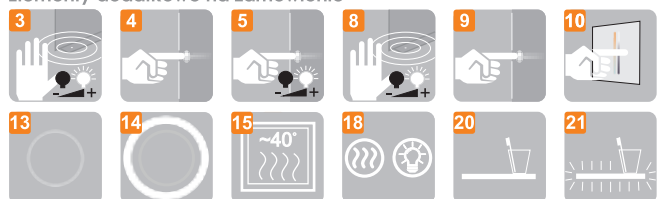

ELIPSO Z 70x90

ELIPSO Z 80x100

Other dimensions available on request
 Andere Abmessungen auf Anfrage
 Inne wymiary na zamówienie

LED colour / LED-Farbe / Kolor LED:

Additional elements on request / Zusatzelemente auf Anfrage
 Elementy dodatkowe na zamówienie