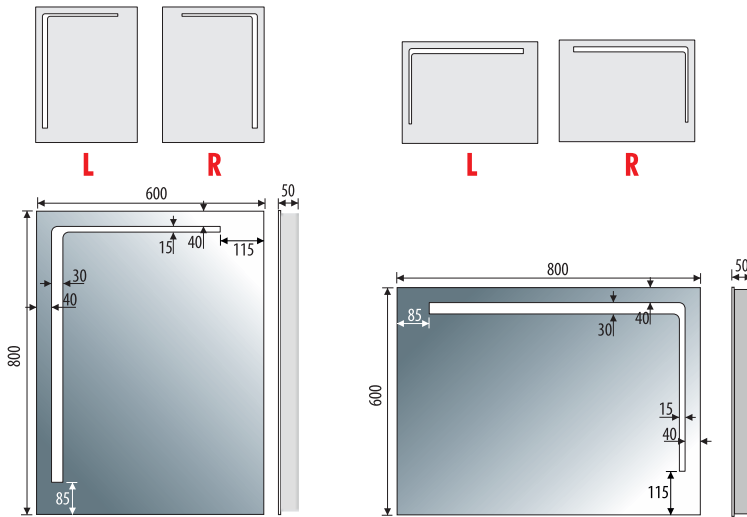

5mm mirror, construction - stainless steel
5mm Spiegel, Konstruktion - Edelstahl
Lustro 5mm, konstrukcja - stal nierdzewna