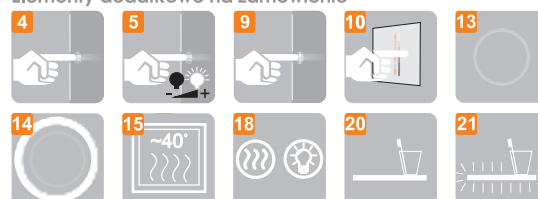

Technical data   Technische Daten   Dane techniczne

DIAMANT 45x70

450	700	230V AC	~15,3 W

DIAMANT 80x60

800	600	230V AC	~19,6 W

DIAMANT 60x80

600	800	230V AC	~19,6 W

DIAMANT 100x80

1000	800	230V AC	~26,3 W

DIAMANT 120x80

1200	800	230V AC	~29,8 W

Other dimensions available on request
Andere Abmessungen auf Anfrage
Inne wymiary na zamówienie

LED colour / LED-Farbe / Kolor LED:

CW ~6000K	NW ~4000K	WW ~3000K

WH

Additional elements on request / Zusatzelemente auf Anfrage
Elementy dodatkowe na zamówienie