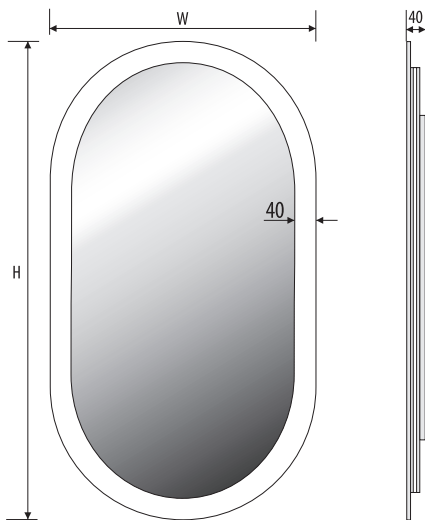

Technical data Technische Daten
 Dane techniczne

LIVIA 50x90
LIVIA 50x120
LIVIA 60x100
LIVIA 60x130
LIVIA 60x150

500	900	230V AC	~24,0 W
500	1200	230V AC	~31,2 W
600	1000	230V AC	~27,6 W
600	1300	230V AC	~34,8 W
600	1500	230V AC	~39,6 W