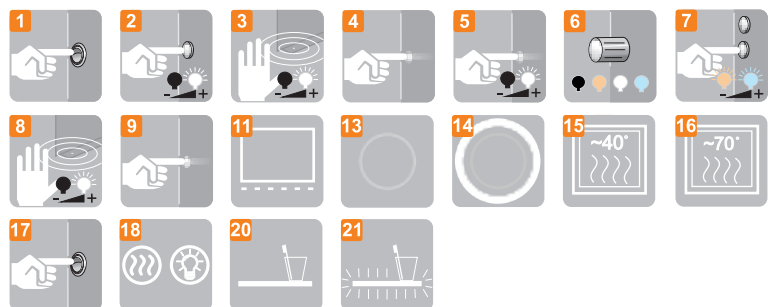

Other dimensions available on request
 Andere Abmessungen auf Anfrage
 Inne wymiary na zamówienie

Additional elements on request / Zusatzelemente auf Anfrage
 Elementy dodatkowe na zamówienie

IP20

IP44

CLASSIC