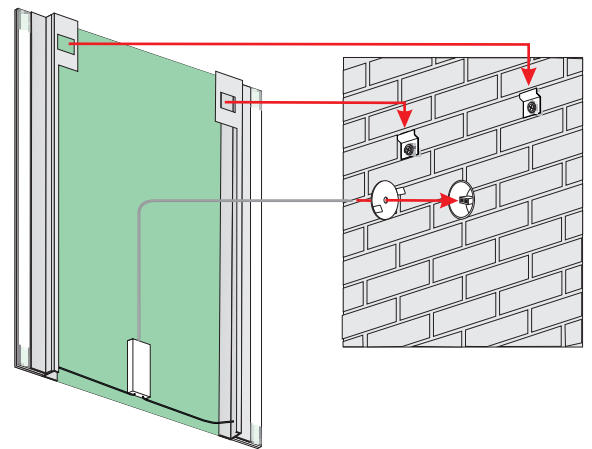

VETRO

5mm mirror, construction - stainless steel
 5mm Spiegel, Konstruktion - Edelstahl
 Lustro 5mm, konstrukcja - stal nierdzewna

Technical data Technische Daten Dane techniczne

VETRO 60x80

VETRO 80x80

VETRO 100x80