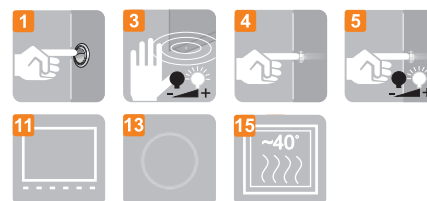

Technical data		Technische Daten		Dane techniczne	
EASY 01 80x60	800	600	230V AC	~8,7 W		
EASY 01 100x60	1000	600	230V AC	~11,1 W		
EASY 01 60x80	600	800	230V AC	~6,3 W		
EASY 01 80x80	800	800	230V AC	~8,7 W		
EASY 01 100x80	1000	800	230V AC	~11,1 W		
EASY 01 120x80	1200	800	230V AC	~10,8 W		

Other dimensions available on request
Andere Abmessungen auf Anfrage
Inne wymiary na zamówienie

LED colour / LED-Farbe / Kolor LED:

Additional elements on request / Zusatzelemente auf Anfrage
Elementy dodatkowe na zamówienie