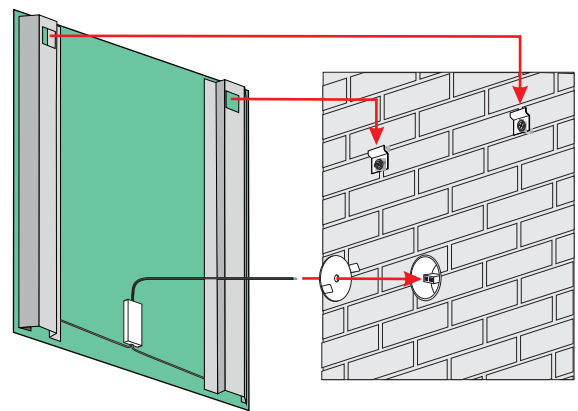

EASY 01

4mm mirror, construction - varnished steel
 4mm Spiegel, Konstruktion - lackierter Stahl
 Lustro 4mm, konstrukcja - stal lakierowana

Technical data Technische Daten Dane techniczne

EASY 02 80x60*	800	600	230V AC	~9,6 W
EASY 02 100x60*	1000	600	230V AC	~9,6 W
EASY 02 60x80	600	800	230V AC	~11,5 W
EASY 02 80x80	800	800	230V AC	~11,5 W
EASY 02 100x80	1000	800	230V AC	~11,5 W
EASY 02 120x80	1200	800	230V AC	~11,5 W