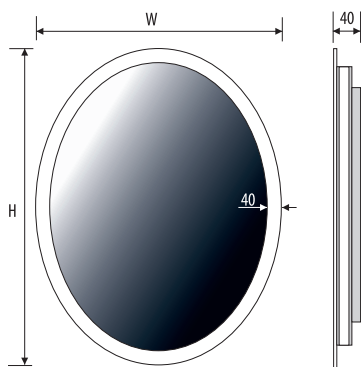

CERCHIO R

SOFIA

5mm mirror, construction - stainless steel
 5mm Spiegel, Konstruktion - Edelstahl
 Lustro 5mm, konstrukcja - stal nierdzewna

Technical data Technische Daten Dane techniczne

SOFIA 50x70	500	700	230V AC	~18,6 W
SOFIA 60x80	600	800	230V AC	~22,5 W
SOFIA 70x90	700	900	230V AC	~26,1 W
SOFIA 80x100	800	1000	230V AC	~30,0 W