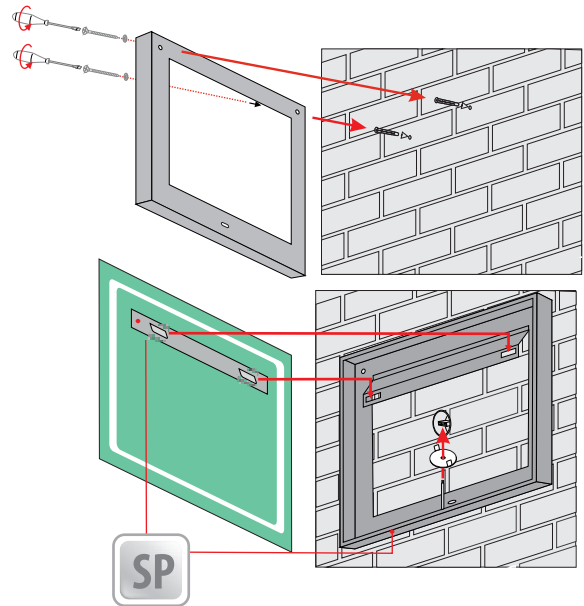

QUADRO

5mm mirror, construction - stainless steel
 5mm Spiegel, Konstruktion - Edelstahl
 Lustro 5mm, konstrukcja - stal nierdzewna

LED colour / LED-Farbe / Kolor LED:

QUADRO 60x80

QUADRO 100x80

QUADRO 120x80