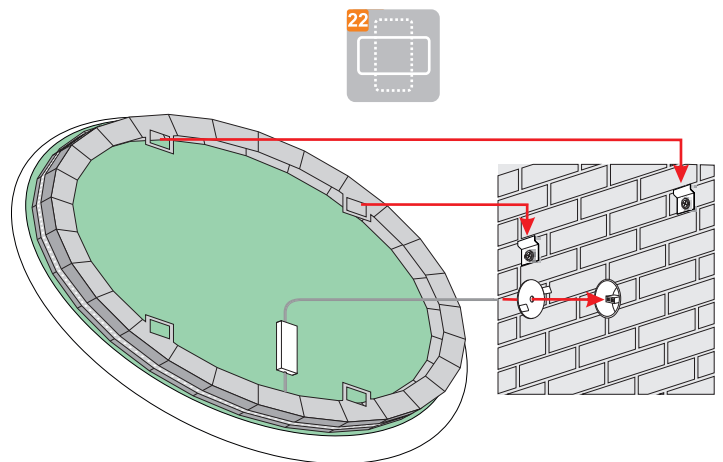

Technical data Technische Daten Dane techniczne

PAOLO 55x85

PAOLO 70x105

Other dimensions available on request
 Andere Abmessungen auf Anfrage
 Inne wymiary na zamówienie

5mm mirror, construction - stainless steel
 5mm Spiegel, Konstruktion - Edelstahl
 Lustro 5mm, konstrukcja - stal nierdzewna