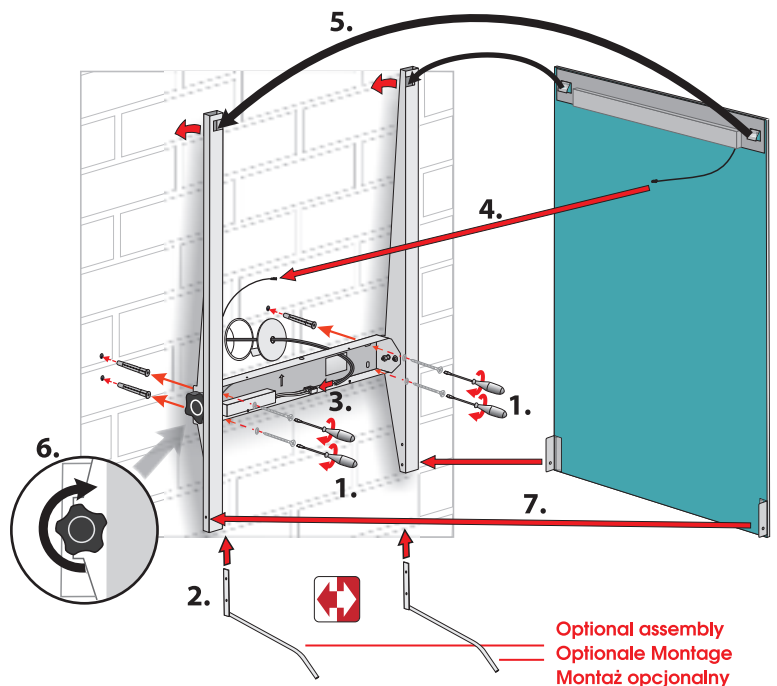

5mm mirror, construction - stainless steel
5mm Spiegel, Konstruktion - Edelstahl
Lustro 5mm, konstrukcja - stal nierdzewna