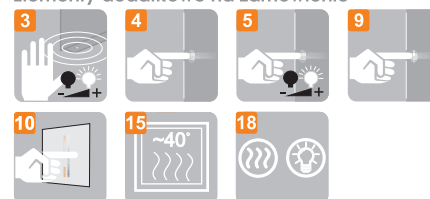

Optional assembly
Optionale Montage
Montaż opcjonalny

LED colour / LED-Farbe / Kolor LED:

CW ~6000K	NW ~4000K	WW ~3000K

Additional elements on request / Zusatzelemente auf Anfrage
Elementy dodatkowe na zamówienie