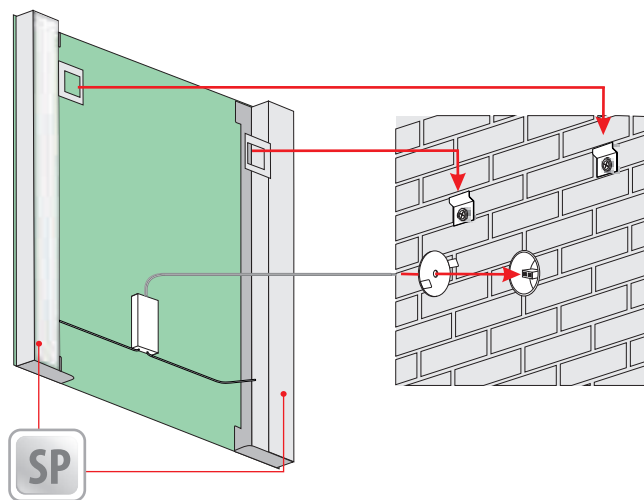

5mm mirror, construction - stainless steel
5mm Spiegel, Konstruktion - Edelstahl
Lustro 5mm, konstrukcja - stal nierdzewna