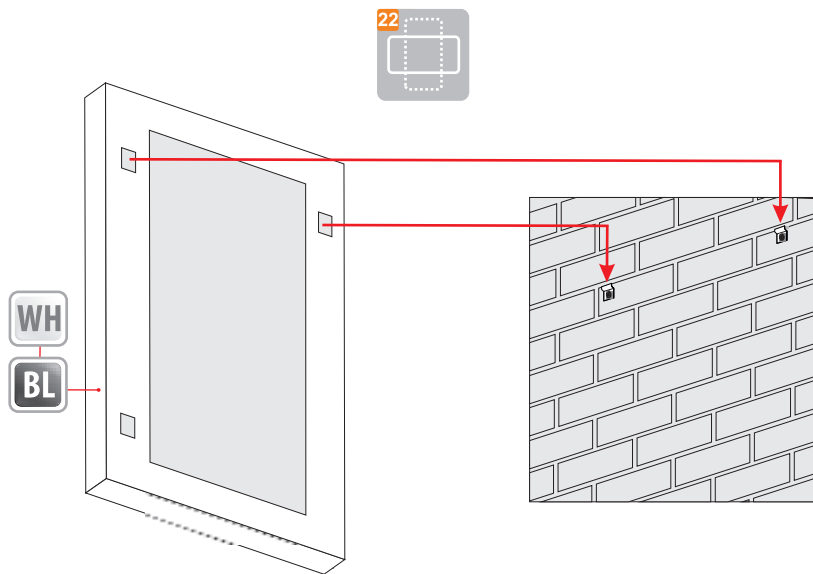

VICTORIA

5mm mirror, construction - varnished steel
 5mm Spiegel, Konstruktion - lackierter Stahl
 Lustro 5mm, konstrukcja - stal lakierowana

Technical data Technische Daten
 Dane techniczne

VICTORIA 60x80