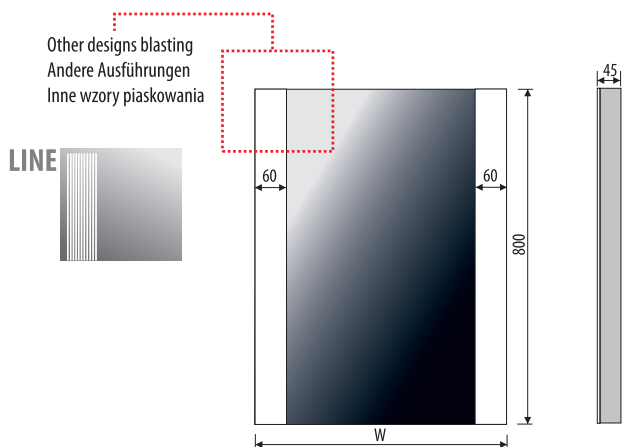

5mm mirror, construction - stainless steel
5mm Spiegel, Konstruktion - Edelstahl
Lustro 5mm, konstrukcja - stal nierdzewna