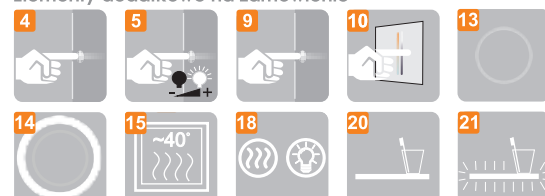

Technical data Technische Daten
Dane techniczne

RONDA PLUS Ø60	600	600	230V AC	~9,5 W
RONDA PLUS Ø70	700	700	230V AC	~11,1 W
RONDA PLUS Ø75	750	750	230V AC	~12,1 W
RONDA PLUS Ø80	800	800	230V AC	~13,0 W
RONDA PLUS Ø85	850	850	230V AC	~14,1 W
RONDA PLUS Ø90	900	900	230V AC	~15,0 W

Other dimensions available on request
Andere Abmessungen auf Anfrage
Inne wymiary na zamówienie

LED colour / LED-Farbe / Kolor LED:

Additional elements on request / Zusatzelemente auf Anfrage
Elementy dodatkowe na zamówienie