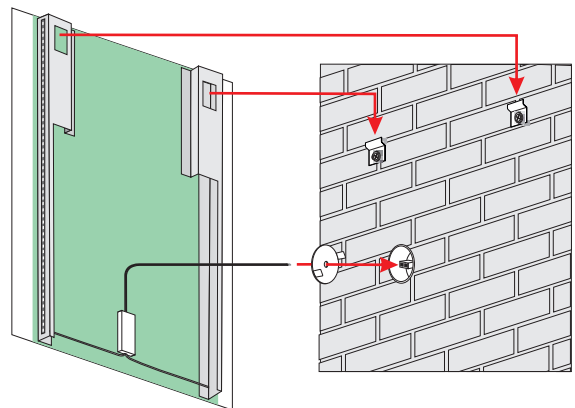

IP20

IP44

EASY 03

4mm mirror, construction - varnished steel
 4mm Spiegel, Konstruktion - lackierter Stahl
 Lustro 4mm, konstrukcja - stal lakierowana

Technical data Technische Daten Dane techniczne

EASY 03 80x60	800	600	230V AC	~11,0 W
EASY 03 100x60	1000	600	230V AC	~11,0 W
EASY 03 60x80	600	800	230V AC	~14,9 W
EASY 03 80x80	800	800	230V AC	~14,9 W
EASY 03 100x80	1000	800	230V AC	~14,9 W
EASY 03 120x80	1200	800	230V AC	~14,9 W