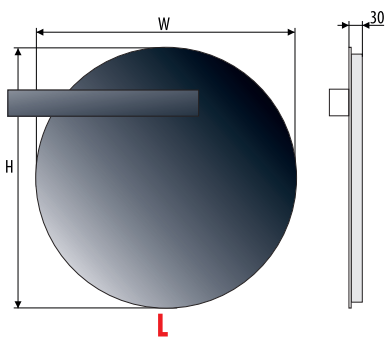

Technical data   Technische Daten   Dane techniczne

ELENA Ø60/6L
ELENA Ø60/6R

↔ 600	↕ 600	230V AC	~19,8 W

ELENA Ø80/6L
ELENA Ø80/6R

↔ 800	↕ 800	230V AC	~19,8 W

ELENA Ø80/8L
ELENA Ø80/8R

↔ 800	↕ 800	230V AC	~27,0 W

ELENA Ø100/8L
ELENA Ø100/8R

↔ 1000	↕ 1000	230V AC	~27,0 W

LED colour / LED-Farbe / Kolor LED:

Additional elements on request / Zusatzelemente auf Anfrage
Elementy dodatkowe na zamówienie