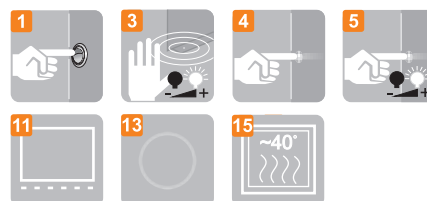

Technical data   Technische Daten   Dane techniczne

EASY 03 80x60	800	600	230V AC	~11,0 W
EASY 03 100x60	1000	600	230V AC	~11,0 W
EASY 03 60x80	600	800	230V AC	~14,9 W
EASY 03 80x80	800	800	230V AC	~14,9 W
EASY 03 100x80	1000	800	230V AC	~14,9 W
EASY 03 120x80	1200	800	230V AC	~14,9 W

Other dimensions available on request
Andere Abmessungen auf Anfrage
Inne wymiary na zamówienie

LED colour / LED-Farbe / Kolor LED:

Additional elements on request / Zusatzelemente auf Anfrage
Elementy dodatkowe na zamówienie