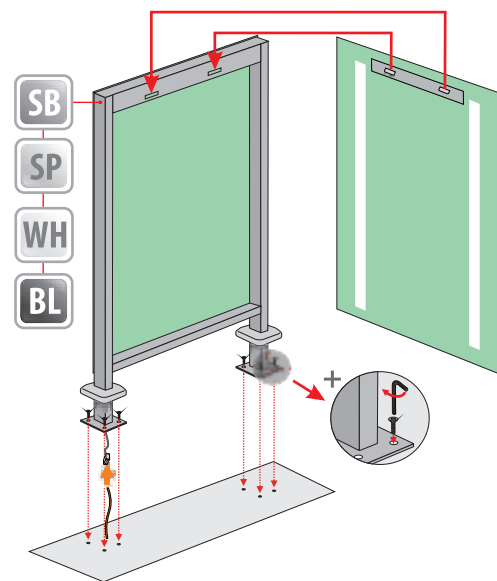

- IP20
- IP44
-
-

STAND

5mm mirror, construction - stainless steel
 5mm Spiegel, Konstruktion - Edelstahl
 Lustro 5mm, konstrukcja - stal nierdzewna

LED colour / LED-Farbe / Kolor LED:

PINO 60x80

PINO 2 60x80