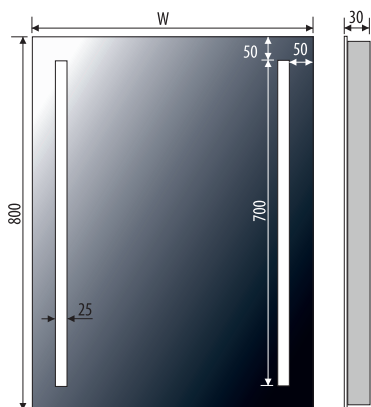

LED colour / LED-Farbe / Kolor LED:

- **CW**
  ~6000K
- **CWW**
  ~4800K
- **NW**
  ~4000K
- **WW**
  ~3000K

Technical data   Technische Daten   Dane techniczne

CLASSIC 45x80

CLASSIC 60x80

CLASSIC 100x80

Other dimensions available on request
Andere Abmessungen auf Anfrage
Inne wymiary na zamówienie

Additional elements on request / Zusatzelemente auf Anfrage
Elementy dodatkowe na zamówienie

- 1
- 2
- 3
- 4
- 5
- 6
- 7
- 8
- 9
- 11
- 13
- 14
- 15
- 16
- 17
- 18
- 20
- 21

- IP20
- IP44

CLASSIC