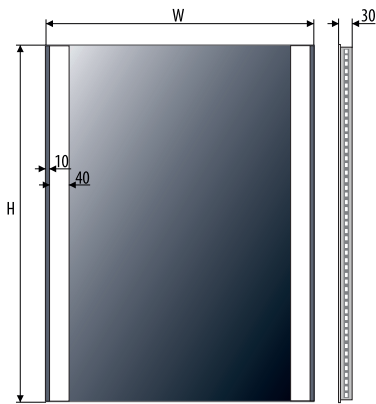

4mm mirror, construction - varnished steel
4mm Spiegel, Konstruktion - lackierter Stahl
Lustro 4mm, konstrukcja - stal lakierowana