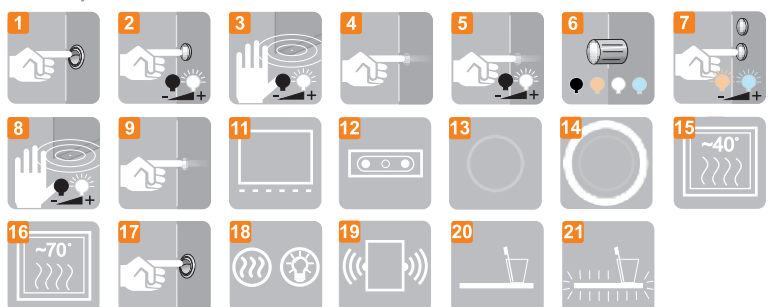

Technical data Technische Daten
Dane techniczne

MIRO 80x60/6

MIRO 80x80/6

MIRO 100x80/8

MIRO 120x80/8

Other dimensions available on request
Andere Abmessungen auf Anfrage
Inne wymiary na zamówienie

LED colour / LED-Farbe / Kolor LED:

Additional elements on request / Zusatzelemente auf Anfrage
Elementy dodatkowe na zamówienie