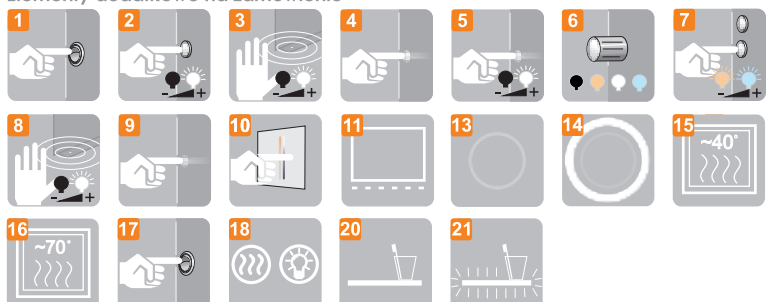

LED colour / LED-Farbe / Kolor LED:

Additional elements on request / Zusatzelemente auf Anfrage
Elementy dodatkowe na zamówienie