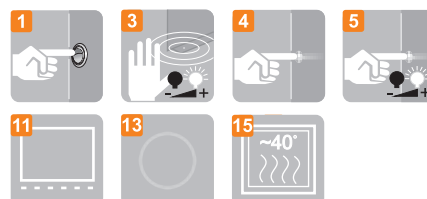

Technical data   Technische Daten   Dane techniczne

EASY 02 80x60*	800	600	230V AC	~9,6 W
EASY 02 100x60*	1000	600	230V AC	~9,6 W
EASY 02 60x80	600	800	230V AC	~11,5 W
EASY 02 80x80	800	800	230V AC	~11,5 W
EASY 02 100x80	1000	800	230V AC	~11,5 W
EASY 02 120x80	1200	800	230V AC	~11,5 W

Other dimensions available on request
Andere Abmessungen auf Anfrage
Inne wymiary na zamówienie

LED colour / LED-Farbe / Kolor LED:

Additional elements on request / Zusatzelemente auf Anfrage
Elementy dodatkowe na zamówienie