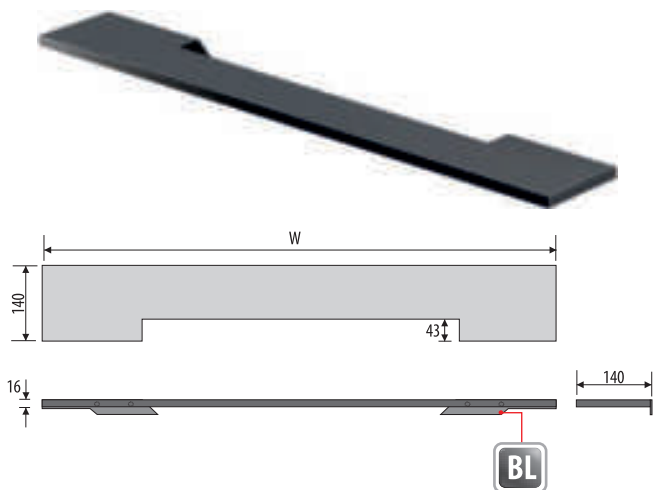

for mirrors size für spiegel gröÙe dla rozmiarów luster		
PLK2 80	800	140	Ø70
PLK2 85	850	140	Ø75
PLK2 90	900	140	Ø80
PLK2 95	950	140	Ø85
PLK2 100	1000	140	Ø90