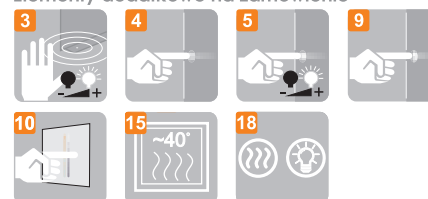

Technical data Technische Daten
Dane techniczne

	600	450	230V AC	~4,8 W
TORINO 1 60x45	600	450	230V AC	~4,8 W
TORINO 1 60x60	600	600	230V AC	~4,8 W
TORINO 1 60x80	600	800	230V AC	~4,8 W

Other dimensions available on request
Andere Abmessungen auf Anfrage
Inne wymiary na zamówienie

LED colour / LED-Farbe / Kolor LED:

CW ~6000K	NW ~4000K	WW ~3000K

Additional elements on request / Zusatzelemente auf Anfrage
Elementy dodatkowe na zamówienie