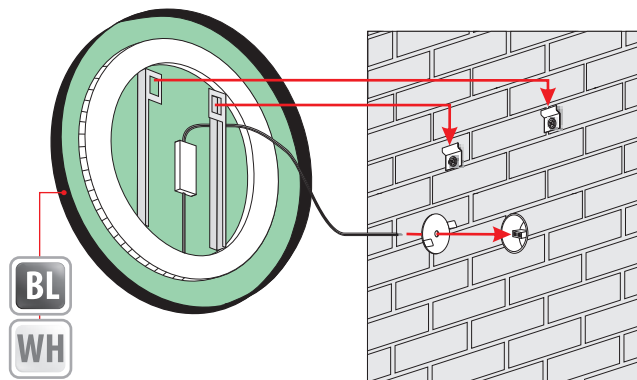

LUPE PLUS

SELENA

5mm mirror, construction - varnished steel
 5mm Spiegel, Konstruktion - lackierter Stahl
 Lustro 5mm, konstrukcja - stal lakierowana

Technical data Technische Daten
 Dane techniczne

SELENA Ø70	700	700	230V AC	~16,5 W
SELENA Ø75	750	750	230V AC	~18,3 W
SELENA Ø80	800	800	230V AC	~19,2 W
SELENA Ø85	850	850	230V AC	~20,7 W
SELENA Ø90	900	900	230V AC	~22,2 W