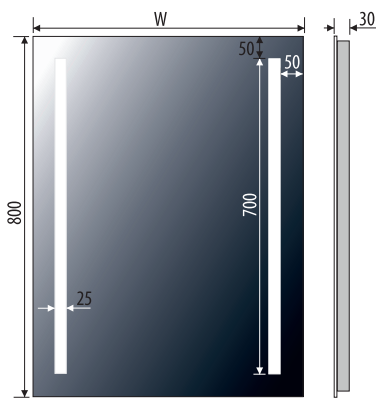

5mm mirror, construction - stainless steel
5mm Spiegel, Konstruktion - Edelstahl
Lustro 5mm, konstrukcja - stal nierdzewna

LED colour / LED-Farbe / Kolor LED:

CW
~6000K

NW
~4000K

WW
~3000K

Technical data   Technische Daten   Dane techniczne

SLIM 60x80

SLIM 100x80

SLIM 120x80

Other dimensions available on request
Andere Abmessungen auf Anfrage
Inne wymiary na zamówienie

Additional elements on request / Zusatzelemente auf Anfrage
Elementy dodatkowe na zamówienie

IP20

IP44