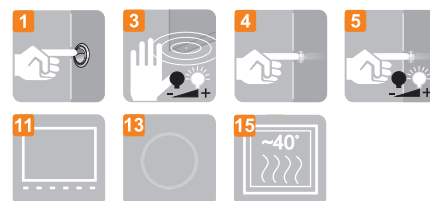

EASY ALU 02 80x60*

Technical data   Technische Daten   Dane techniczne

800	600	230V AC	~9,6 W

EASY ALU 02 100x60*

1000	600	230V AC	~9,6 W

EASY ALU 02 60x80

600	800	230V AC	~11,5 W

EASY ALU 02 80x80

800	800	230V AC	~11,5 W

EASY ALU 02 100x80

1000	800	230V AC	~11,5 W

EASY ALU 02 120x80

1200	800	230V AC	~11,5 W

Other dimensions available on request
Andere Abmessungen auf Anfrage
Inne wymiary na zamówienie

LED colour / LED-Farbe / Kolor LED:

Additional elements on request / Zusatzelemente auf Anfrage
Elementy dodatkowe na zamówienie