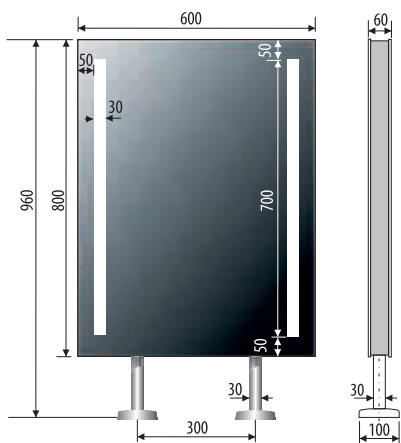

LED colour / LED-Farbe / Kolor LED:

- **CW**
  ~6000K
- **CWW**
  ~4800K
- **NW**
  ~4000K
- **WW**
  ~3000K

STAND 60x80

600	800	230V AC	~25,2 W

STAND 2 60x80

600	800	230V AC	~50,4 W

Other dimensions available on request
Andere Abmessungen auf Anfrage
Inne wymiary na zamówienie

Additional elements on request / Zusatzelemente auf Anfrage
Elementy dodatkowe na zamówienie

- 1
- 2
- 3
- 4
- 5
- 6
- 7
- 8
- 9
- 10
- 12
- 13
- 14
- 15
- 17
- 18
- 20
- 21

- IP20
- IP44

STAND