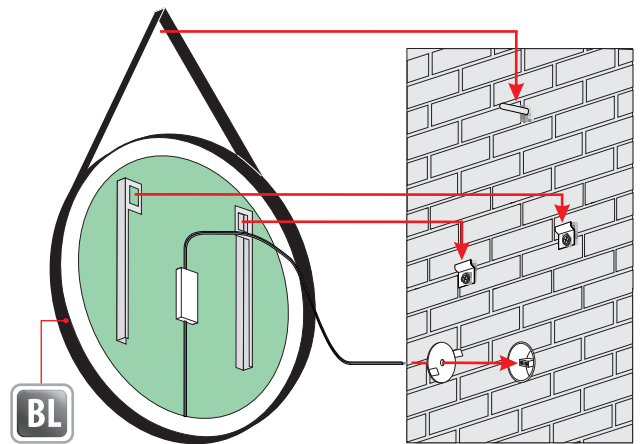

5mm mirror, construction - varnished steel
5mm Spiegel, Konstruktion - lackierter Stahl
Lustro 5mm, konstrukcja - stal lakierowana

BL

Leather
Leder
Skóra naturalna

Technical data Technische Daten
Dane techniczne

	W	H	Voltage	Weight
TEXAS Ø60	600	600	230V AC	~18,9 W
TEXAS Ø70	700	700	230V AC	~22,8 W
TEXAS Ø75	750	750	230V AC	~24,9 W
TEXAS Ø80	800	800	230V AC	~26,4 W
TEXAS Ø85	850	850	230V AC	~28,5 W
TEXAS Ø90	900	900	230V AC	~30,3 W

Other dimensions available on request
Andere Abmessungen auf Anfrage
Inne wymiary na zamówienie

LED colour / LED-Farbe / Kolor LED:

CW ~6000K	NW ~4000K	WW ~3000K

Additional elements on request / Zusatzelemente auf Anfrage
Elementy dodatkowe na zamówienie

IP20

IP44