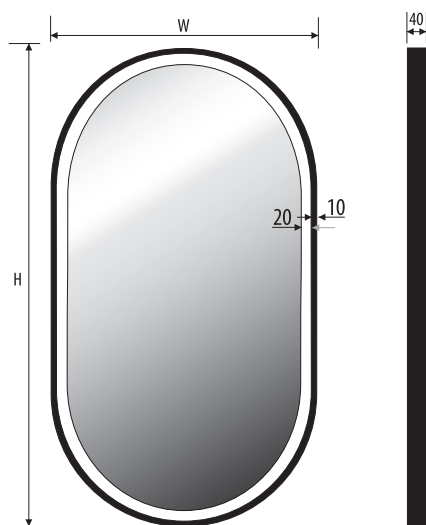

	for mirrors size für spiegel gröÙe dla rozmiarów luster		
PLK2 80	800	140	Ø70
PLK2 85	850	140	Ø75
PLK2 90	900	140	Ø80
PLK2 95	950	140	Ø85
PLK2 100	1000	140	Ø90

Shelfs Regale Półki

RONDA

5mm mirror, construction - varnished steel
 5mm Spiegel, Konstruktion - lackierter Stahl
 Lustro 5mm, konstrukcja - stal lakierowana

IP20

IP44

LISA PLUS

LAURA

5mm mirror, construction - varnished aluminium
 5mm Spiegel, Konstruktion - lackierter Aluminium
 Lustro 5mm, konstrukcja - aluminium lakierowane

Technical data Technische Daten
 Dane techniczne