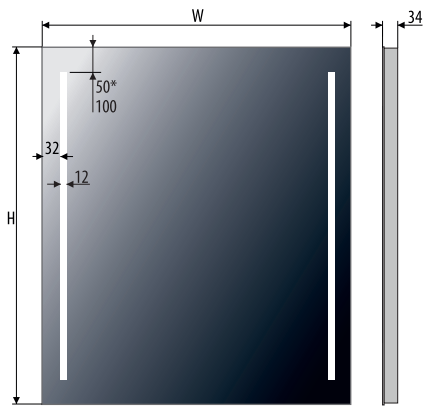

4mm mirror, construction - brushed aluminum
4mm Spiegel, Konstruktion - gebürstet Aluminium
Lustro 4mm, konstrukcja - aluminium szlifowane