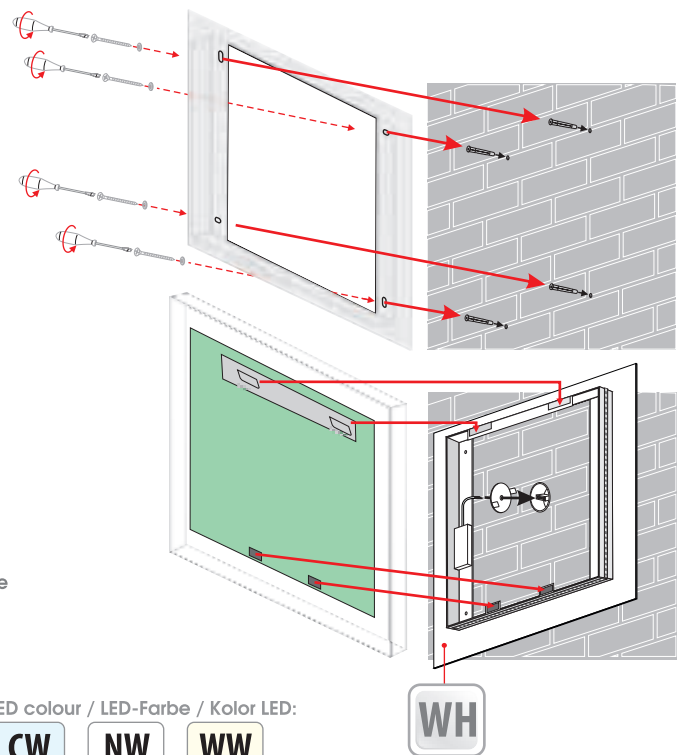

IP20

IP44

DIAMANT U

DONATO

5mm mirror, construction - varnished steel
 5mm Spiegel, Konstruktion - lackierter Stahl
 Lustro 5mm, konstrukcja - stal lakierowana

Technical data Technische Daten Dane techniczne