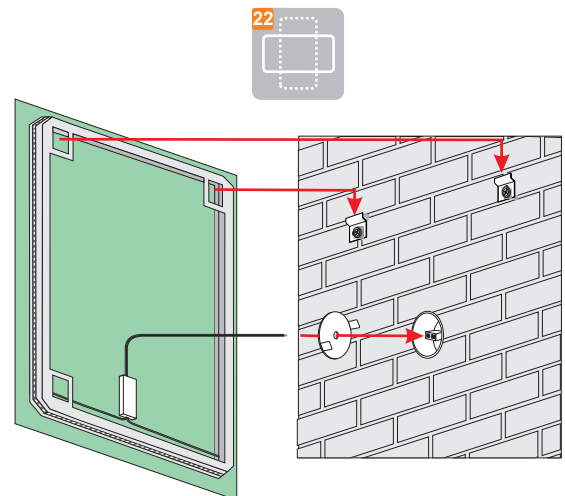

EASY 05

4mm mirror, construction - varnished steel
 4mm Spiegel, Konstruktion - lackierter Stahl
 Lustro 4mm, konstrukcja - stal lakierowana

Technical data Technische Daten Dane techniczne

EASY 06 45x70	450	700	230V AC	~12,6 W
EASY 06 60x60	600	600	230V AC	~13,2 W
EASY 06 60x80	600	800	230V AC	~15,6 W
EASY 06 80x80	800	800	230V AC	~18,0 W
EASY 06 100x80	1000	800	230V AC	~20,4 W