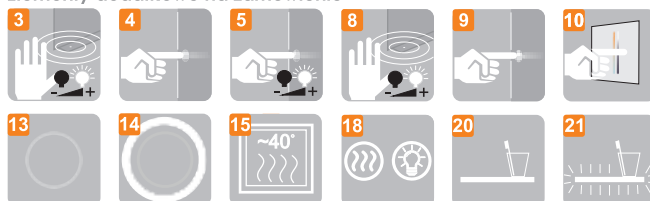

Technical data   Technische Daten   Dane techniczne

SOFIA 50x70	500	700	230V AC	~18,6 W
SOFIA 60x80	600	800	230V AC	~22,5 W
SOFIA 70x90	700	900	230V AC	~26,1 W
SOFIA 80x100	800	1000	230V AC	~30,0 W

Other dimensions available on request
Andere Abmessungen auf Anfrage
Inne wymiary na zamówienie

LED colour / LED-Farbe / Kolor LED:

Additional elements on request / Zusatzelemente auf Anfrage
Elementy dodatkowe na zamówienie