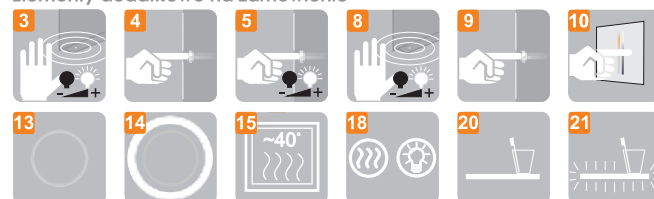

CERCHIO Z Ø50

Technical data	Technische Daten	Dane techniczne
500	500	230V AC
~16,8 W		

CERCHIO Z Ø60

600	600	230V AC
~20,4 W		

CERCHIO Z Ø70

700	700	230V AC
~23,7 W		

CERCHIO Z Ø80

800	800	230V AC
~27,9 W		

CERCHIO Z Ø90

900	900	230V AC
~31,8 W		

CERCHIO Z Ø100

1000	1000	230V AC
~35,7 W		

Other dimensions available on request
Andere Abmessungen auf Anfrage
Inne wymiary na zamówienie

LED colour / LED-Farbe / Kolor LED:

Additional elements on request / Zusatzelemente auf Anfrage
Elementy dodatkowe na zamówienie