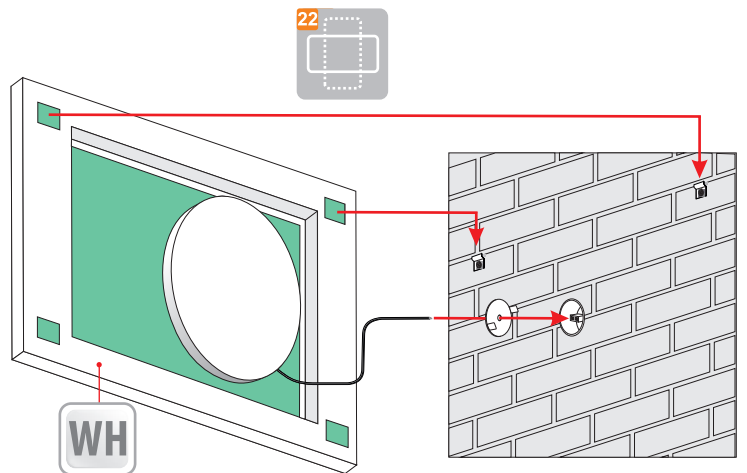

5mm mirror, construction - varnished steel
5mm Spiegel, Konstruktion - lackierter Stahl
Lustro 5mm, konstrukcja - stal lakierowana