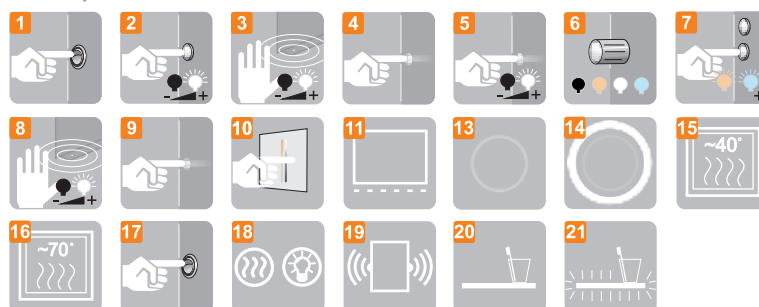

LED colour / LED-Farbe / Kolor LED:

Additional elements on request / Zusatzelemente auf Anfrage
Elementy dodatkowe na zamówienie