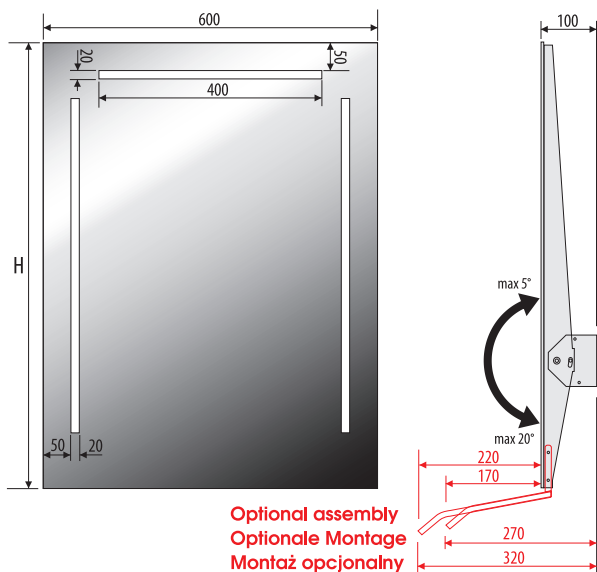

5mm mirror, construction - stainless steel
5mm Spiegel, Konstruktion - Edelstahl
Lustro 5mm, konstrukcja - stal nierdzewna

Optional assembly
Optionale Montage
Montaż opcjonalny

Technical data Technische Daten
Dane techniczne

TORINO 3 60x60

600	600	230V AC	~14,4 W

TORINO 3 60x80

600	800	230V AC	~19,2 W

Other dimensions available on request
Andere Abmessungen auf Anfrage
Inne wymiary na zamówienie