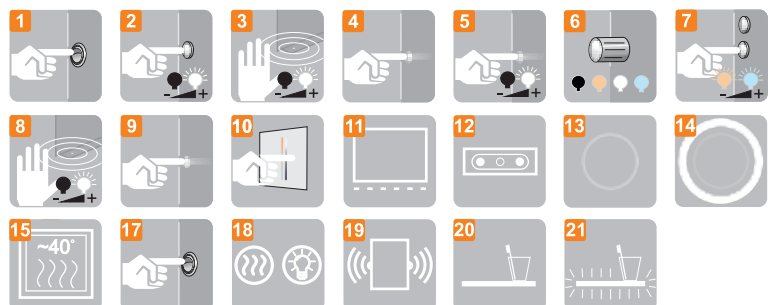

LEONARDO 120x80

1200	800	230V AC	~56,4 W

Other dimensions available on request
Andere Abmessungen auf Anfrage
Inne wymiary na zamówienie

LED colour / LED-Farbe / Kolor LED:

Additional elements on request / Zusatzelemente auf Anfrage
Elementy dodatkowe na zamówienie