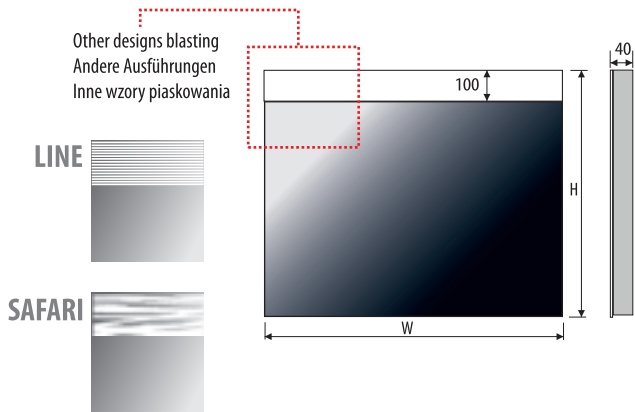

5mm mirror, construction - stainless steel
5mm Spiegel, Konstruktion - Edelstahl
Lustro 5mm, konstrukcja - stal nierdzewna

LED colour / LED-Farbe / Kolor LED:

Additional elements on request / Zusatzelemente auf Anfrage
Elementy dodatkowe na zamówienie

Technical data   Technische Daten   Dane techniczne

ARKO 80x60

ARKO 60x80

ARKO 100x80

ARKO 120x80

Other dimensions available on request
Andere Abmessungen auf Anfrage
Inne wymiary na zamówienie