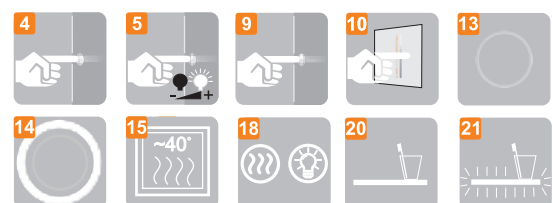

Technical data   Technische Daten   Dane techniczne

ASTON 100x80

ASTON 120x80

Other dimensions available on request
Andere Abmessungen auf Anfrage
Inne wymiary na zamówienie

LED colour / LED-Farbe / Kolor LED:

Additional elements on request / Zusatzelemente auf Anfrage
Elementy dodatkowe na zamówienie