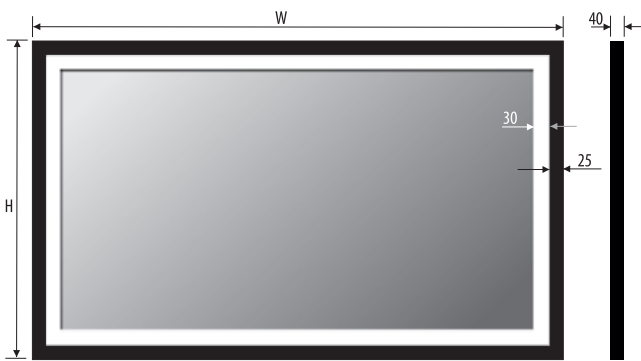

5mm mirror, construction - varnished steel
 5mm Spiegel, Konstruktion - lackierter Stahl
 Lustro 5mm, konstrukcja - stal lakierowana

Technical data Technische Daten Dane techniczne

ASTON 100x80

ASTON 120x80