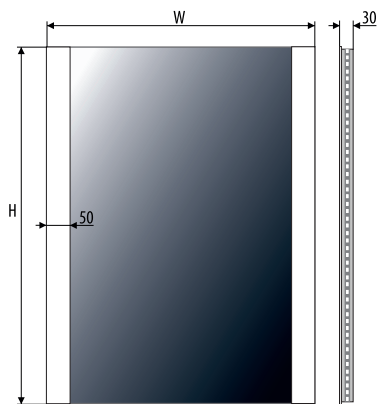

4mm mirror, construction - varnished steel
4mm Spiegel, Konstruktion - lackierter Stahl
Lustro 4mm, konstrukcja - stal lakierowana