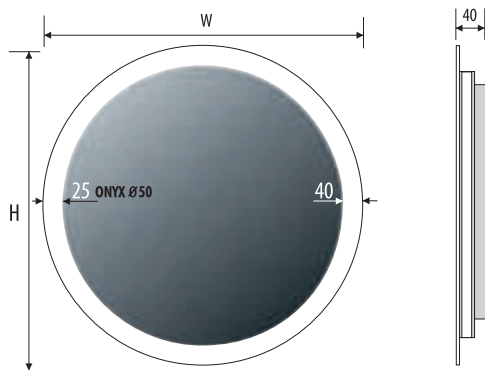

SOFIA

5mm mirror, construction - stainless steel
 5mm Spiegel, Konstruktion - Edelstahl
 Lustro 5mm, konstrukcja - stal nierdzewna

Technical data Technische Daten Dane techniczne

ONYX Ø 50	500	500	230V AC	~15,9 W
ONYX Ø 60	600	600	230V AC	~18,6 W
ONYX Ø 70	700	700	230V AC	~22,5 W
ONYX Ø 80	800	800	230V AC	~26,1 W
ONYX Ø 90	900	900	230V AC	~30,0 W
ONYX Ø 100	1000	1000	230V AC	~33,6 W