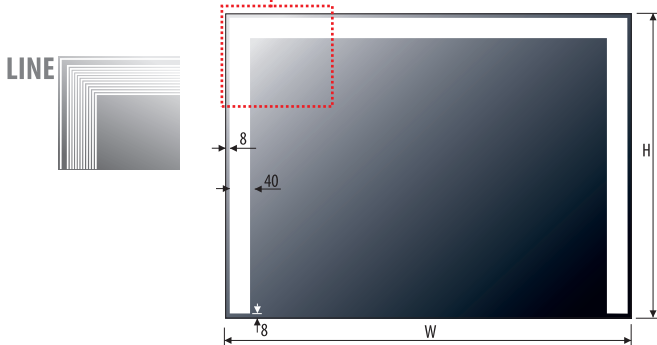

5mm mirror, construction - varnished steel
5mm Spiegel, Konstruktion - lackierter Stahl
Lustro 5mm, konstrukcja - stal lakierowana

Other designs blasting
Andere Ausführungen
Inne wzory piaskowania