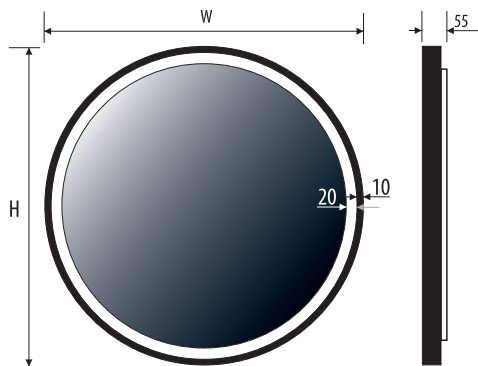

LUPE PLUS

5mm mirror, construction - varnished steel
5mm Spiegel, Konstruktion - lackierter Stahl
Lustro 5mm, konstrukcja - stal lakierowana