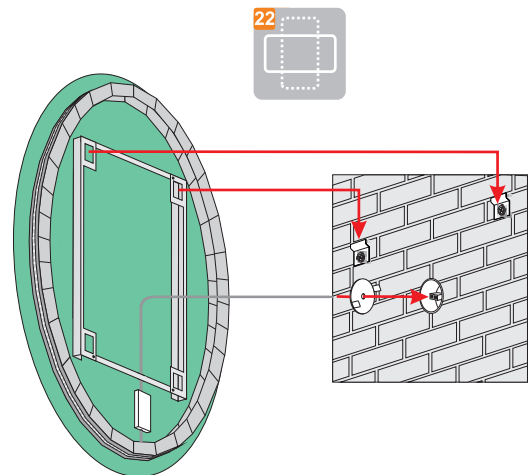

Technical data   Technische Daten   Dane techniczne

EASY 08 50x70

500	700	230V AC	~10,5 W

EASY 08 60x80

600	800	230V AC	~12,6 W

EASY 08 70x90

700	900	230V AC	~14,4 W

LED colour / LED-Farbe / Kolor LED:

CW ~6000K	NW ~4000K	WW ~3000K

Additional elements on request / Zusatzelemente auf Anfrage
Elementy dodatkowe na zamówienie

Other dimensions available on request
Andere Abmessungen auf Anfrage
Inne wymiary na zamówienie

EASY 08