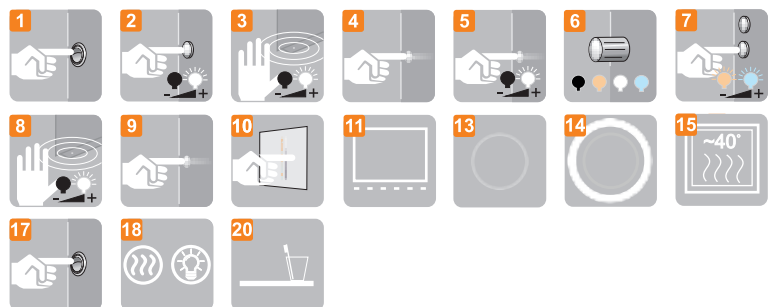

LED colour / LED-Farbe / Kolor LED:

QUADRO 60x80

QUADRO 100x80

QUADRO 120x80

Other dimensions available on request
Andere Abmessungen auf Anfrage
Inne wymiary na zamówienie

Additional elements on request / Zusatzelemente auf Anfrage
Elementy dodatkowe na zamówienie