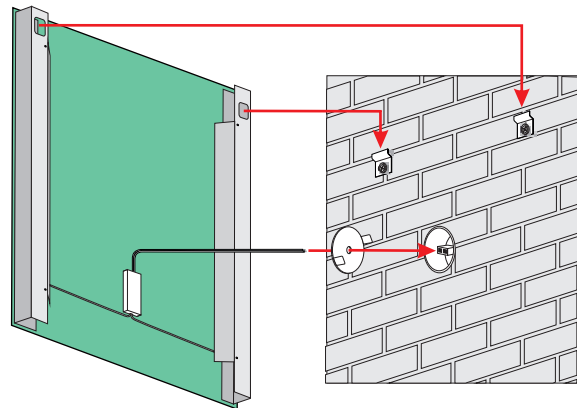

EASY ALU 01.1

EASY ALU 02

4mm mirror, construction - brushed aluminum
 4mm Spiegel, Konstruktion - gebürstet Aluminium
 Lustro 4mm, konstrukcja - aluminium szlifowane

EASY ALU 02 80x60*

Technical data Technische Daten Dane techniczne