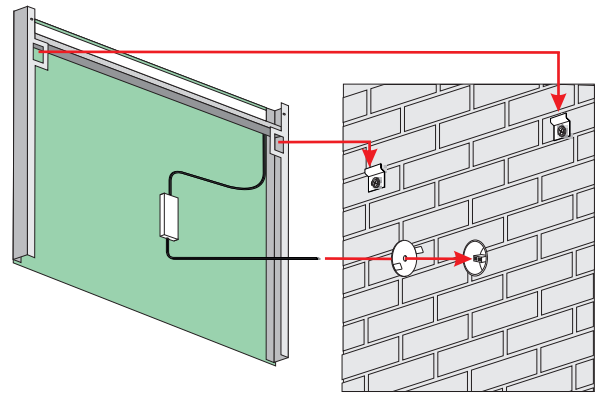

4mm mirror, construction - varnished steel
4mm Spiegel, Konstruktion - lackierter Stahl
Lustro 4mm, konstrukcja - stal lakierowana