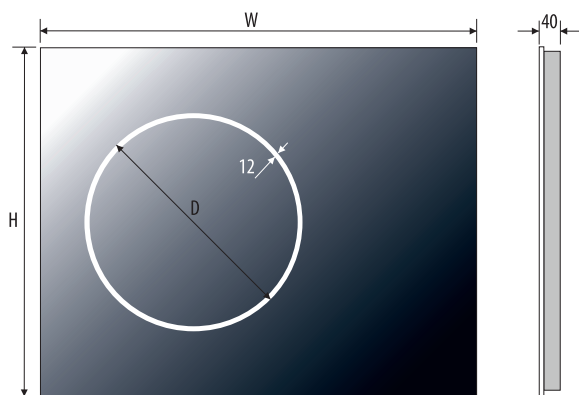

Technical data	Technische Daten	Dane techniczne		
TONDO 60x80	600	800	450	230V AC	~18,3 W
TONDO 80x80	800	800	550	230V AC	~22,2 W
TONDO 100x80	1000	800	550	230V AC	~22,2 W
TONDO 120x80	1200	800	550	230V AC	~22,2 W

Other dimensions available on request
Andere Abmessungen auf Anfrage
Inne wymiary na zamówienie

LED colour / LED-Farbe / Kolor LED:

CW
~6000K
NW
~4000K
WW
~3000K

Additional elements on request / Zusatzelemente auf Anfrage
Elementy dodatkowe na zamówienie

IP20
IP44