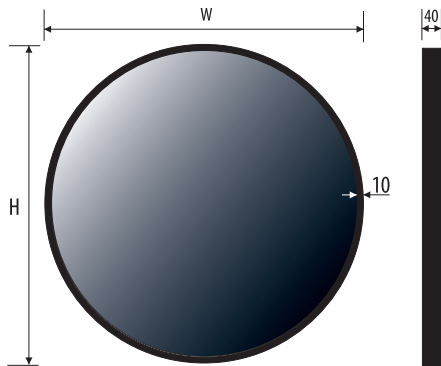

Technical data Technische Daten
 Dane techniczne

Model	Width (mm)	Height (mm)
ANDREA Ø60	600	600
ANDREA Ø70	700	700
ANDREA Ø75	750	750
ANDREA Ø80	800	800
ANDREA Ø85	850	850
ANDREA Ø90	900	900

Other dimensions available on request
 Andere Abmessungen auf Anfrage
 Inne wymiary na zamówienie